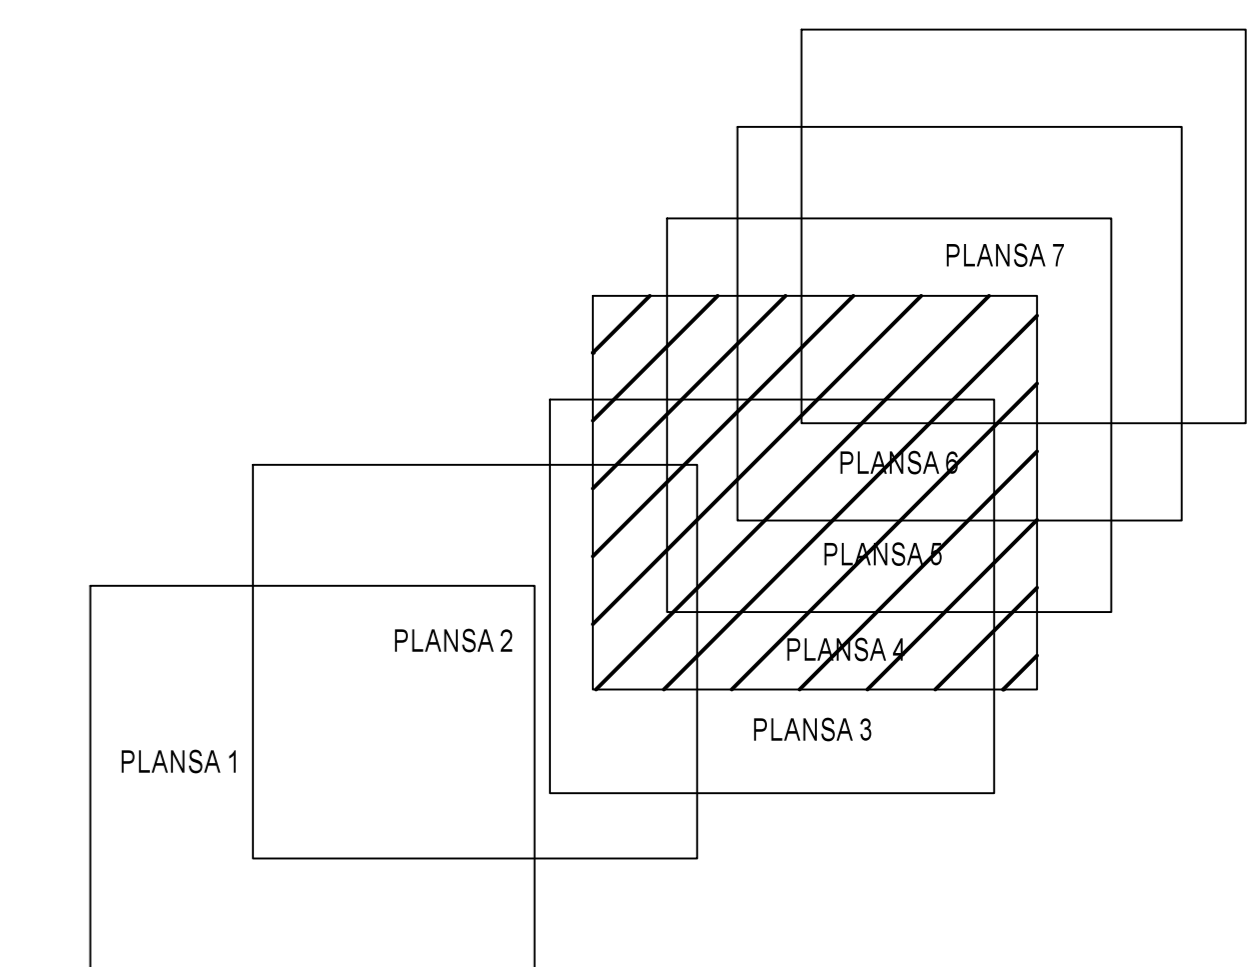

PLAN CADASTRAL

JUDET IALOMITA, UAT SCINTEIA

Sectorul Cadastral 3

Spre publicare
 Scara 1:2000
 Sistem de proiectie "STEREO '70"
 - Plansa 4 -

SCHITA DE RACORDARE A PLANSELOR

LEGENDA

	Limită IMOBIL
	Limită SECTOR
	Limită UAT
	Limită INTRAVILAN
	Limită TARLA
	Număr SECTOR
489	ID IMOBIL
T1	Număr TARLA
DE 7	Toponimie

SCHITA DISPUNERII SECTORULUI CADASTRAL