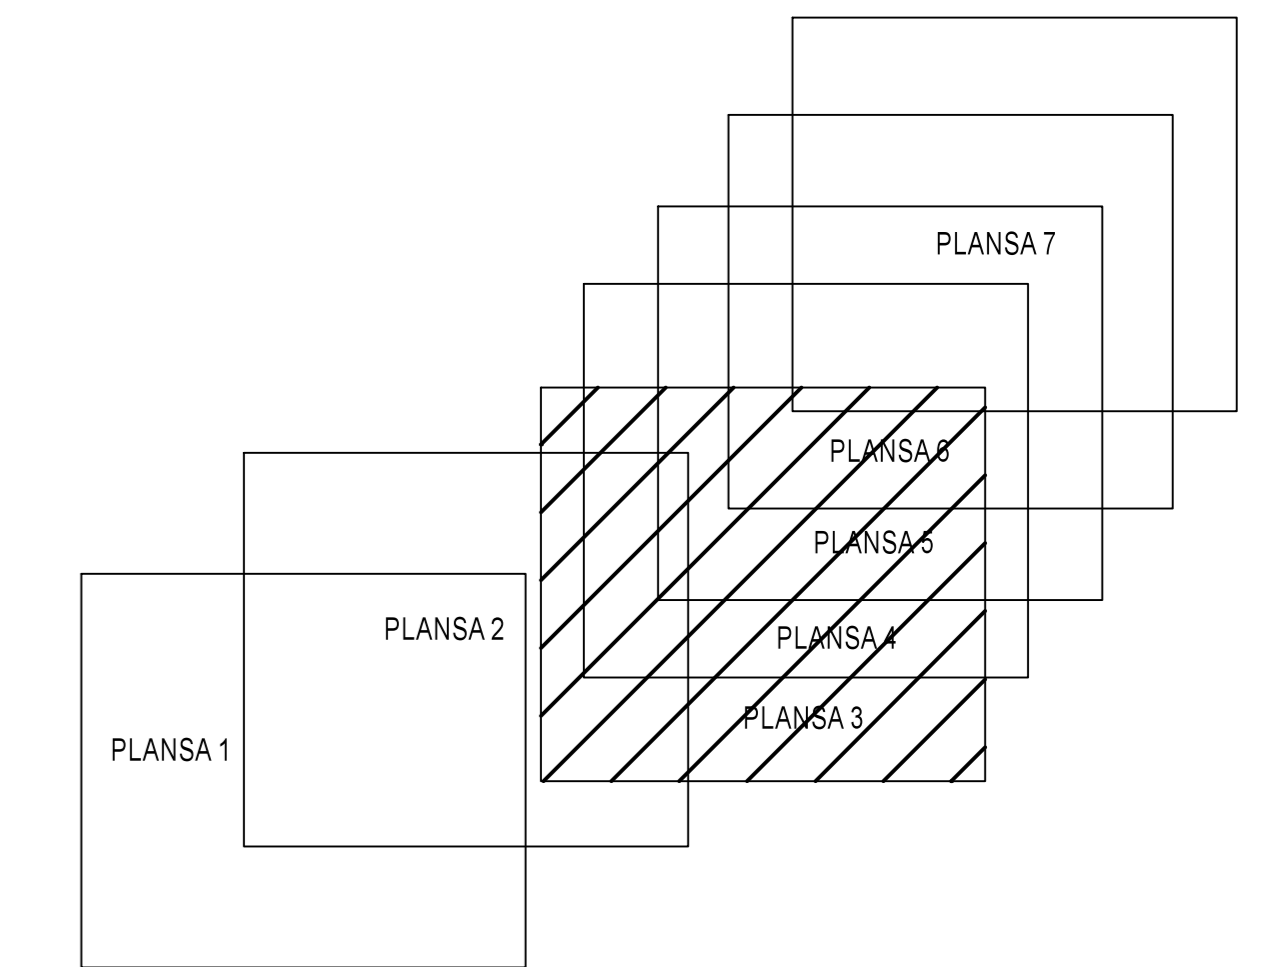

**PLAN CADASTRAL**  
**JUDET IALOMITA, UAT SCINTEIA**  
 Sectorul Cadastral 3

Spre publicare  
 Scara 1:2000  
 Sistem de proiectie "STEREO '70"  
 - Plansa 3 -

SCHITA DE RACORDARE A PLANSELOR

**LEGENDA**

- Limită IMOBIL
- Limită SECTOR
- Limită UAT
- Limită INTRAVILAN
- Limită TARLA
- Număr SECTOR
- 489 ID IMOBIL
- T1 Număr TARLA
- DE 7 Toponimie

SCHITA DISPUNERII SECTORULUI CADASTRAL