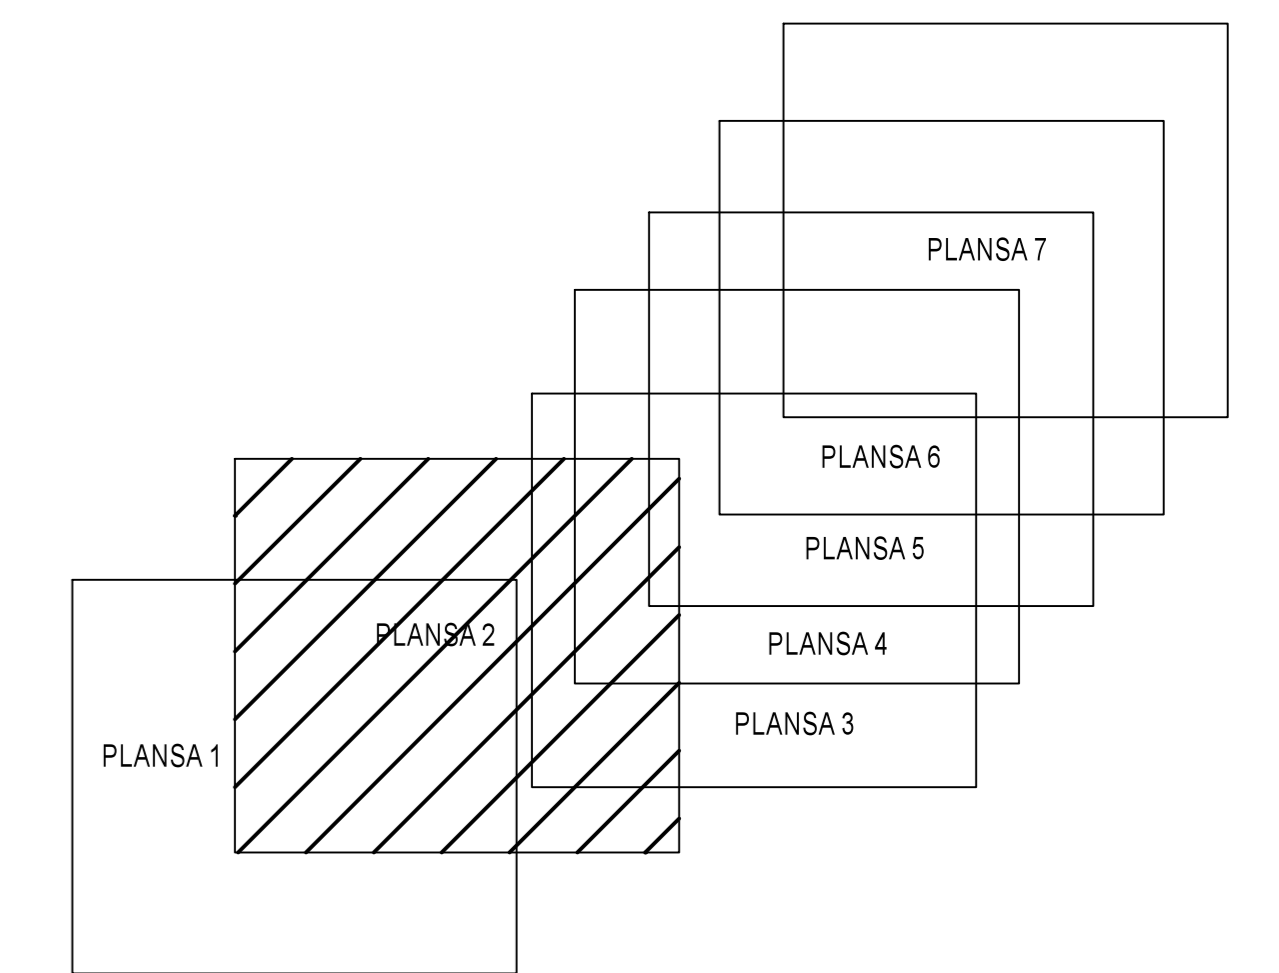

PLAN CADASTRAL
JUDET IALOMITA, UAT SCINTEIA
 Sectorul Cadastral 3

Spre publicare
 Scara 1:2000
 Sistem de proiectie "STEREO '70"
 - Plansa 2 -

SCHITA DE RACORDARE A PLANSELOR

LEGENDA

- Limită IMOBIL
- Limită SECTOR
- Limită UAT
- Limită INTRAVILAN
- Limită TARLA
- Număr SECTOR
- 489 ID IMOBIL
- T1 Număr TARLA
- DE 7 Toponimie

SCHITA DISPUNERII SECTORULUI CADASTRAL