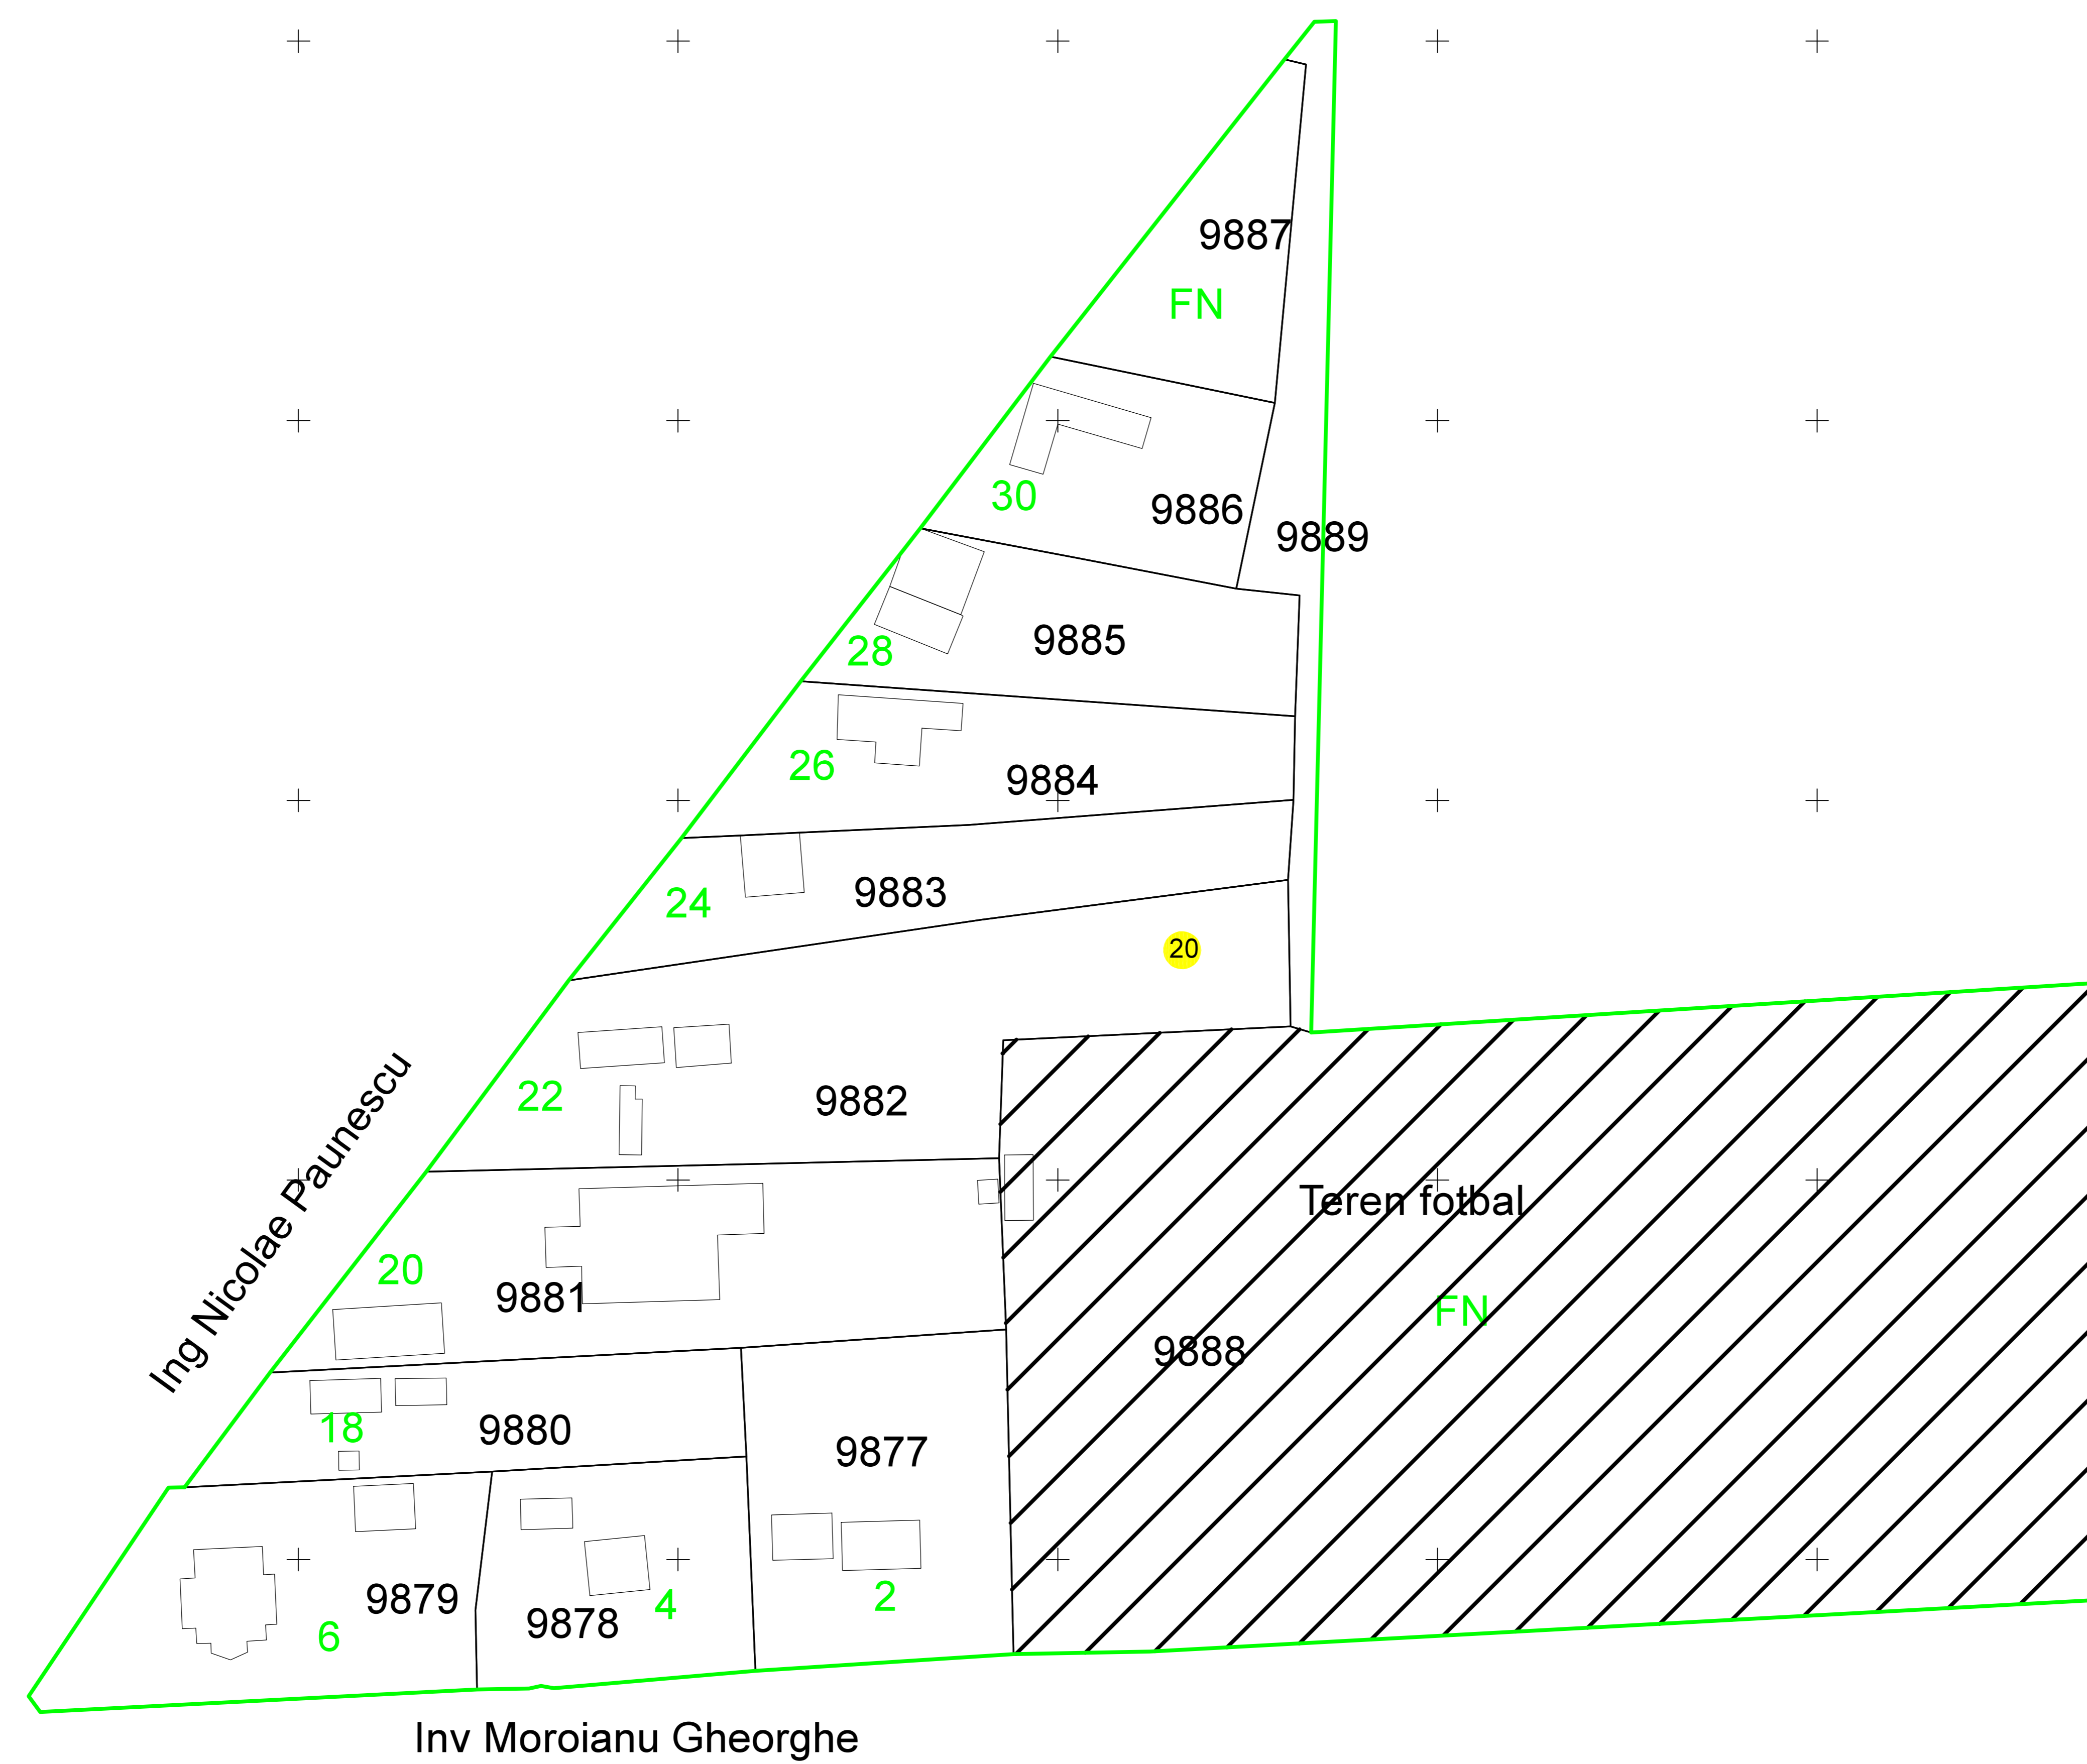

PLAN CADASTRAL
 JUDET IALOMITA, UAT SANTEIA
 Sectorul Cadastral 21

Spre publicare
 Scara 1:500
 Sistem de proiectie "STEREO '70"
 - Plansa 1 -

LEGENDA

	Limită IMOBIL
	Limită CONSTRUCTIE
	Limită SECTOR
	Limită UAT
	Limită INTRAVILAN
	Limită TARLA
	Număr SECTOR
489	ID IMOBIL
T1	Număr TARLA
DE 7	Toponimie
7	NUMAR POSTAL

SCHITA DISPUNERII SECTORULUI CADASTRAL