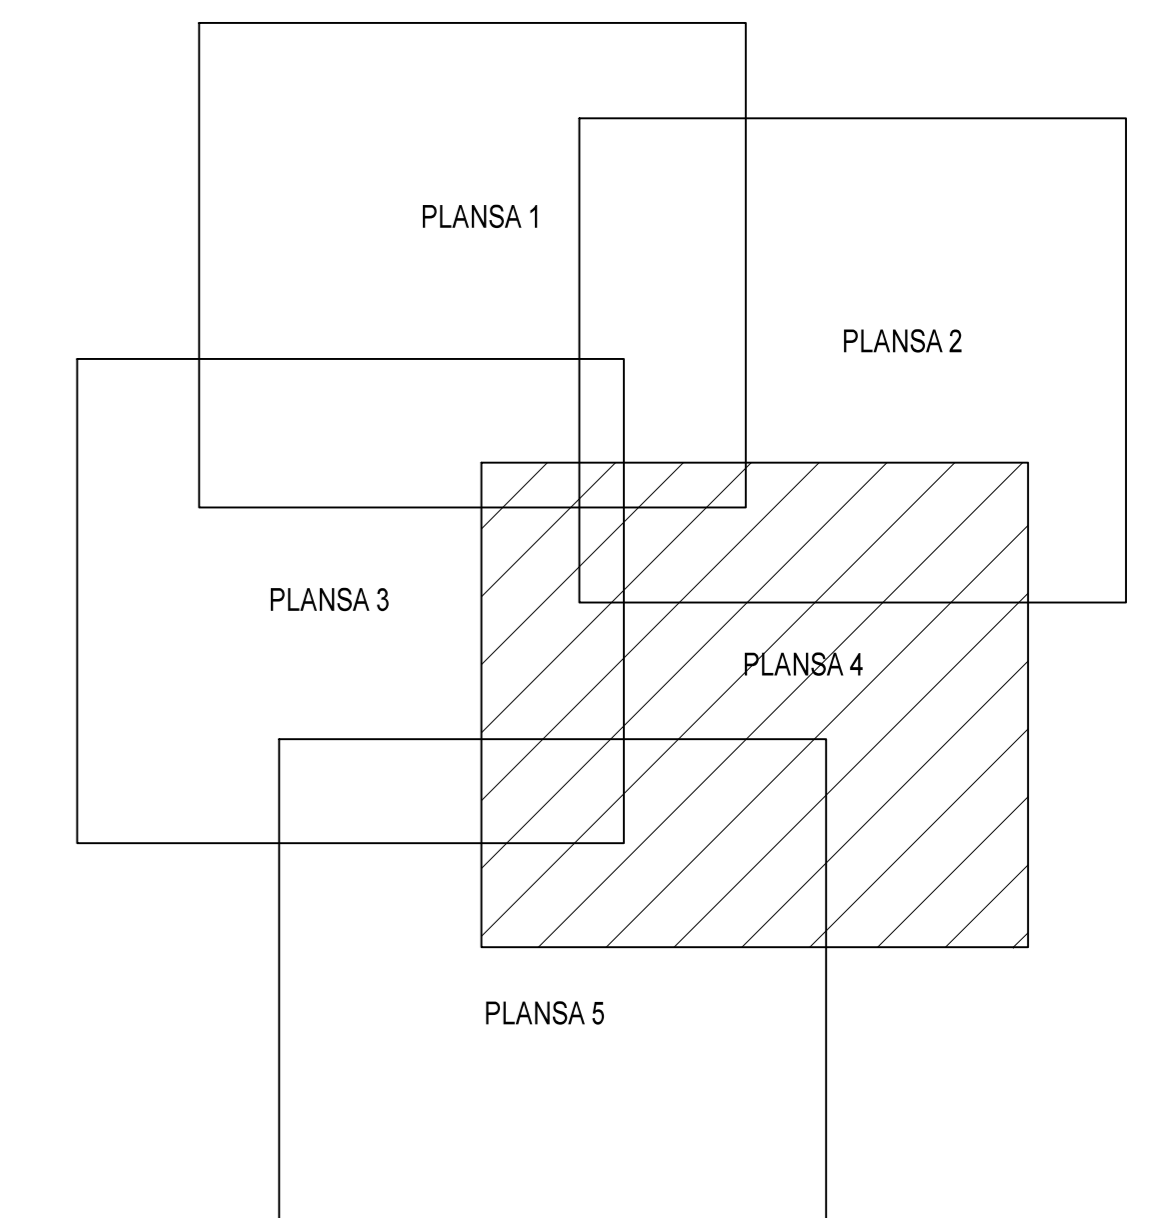

PLAN CADASTRAL
JUDET IALOMITA, UAT SCANTEIA
Sectorul Cadastral 2

Spre publicare
 Scara 1:2000
 Sistem de proiectie "STEREO '70"
 - Plansa 4 -

SCHITA DE RACORDARE A PLANSELOR

LEGENDA

	Limită IMOBIL
	Limită SECTOR
	Limită UAT
	Limită INTRAVILAN
	Limită TARLA
	Număr SECTOR
489	ID IMOBIL
T1	Număr TARLA
DE 7	Toponimie

SCHITA DISPUNERII SECTORULUI CADASTRAL