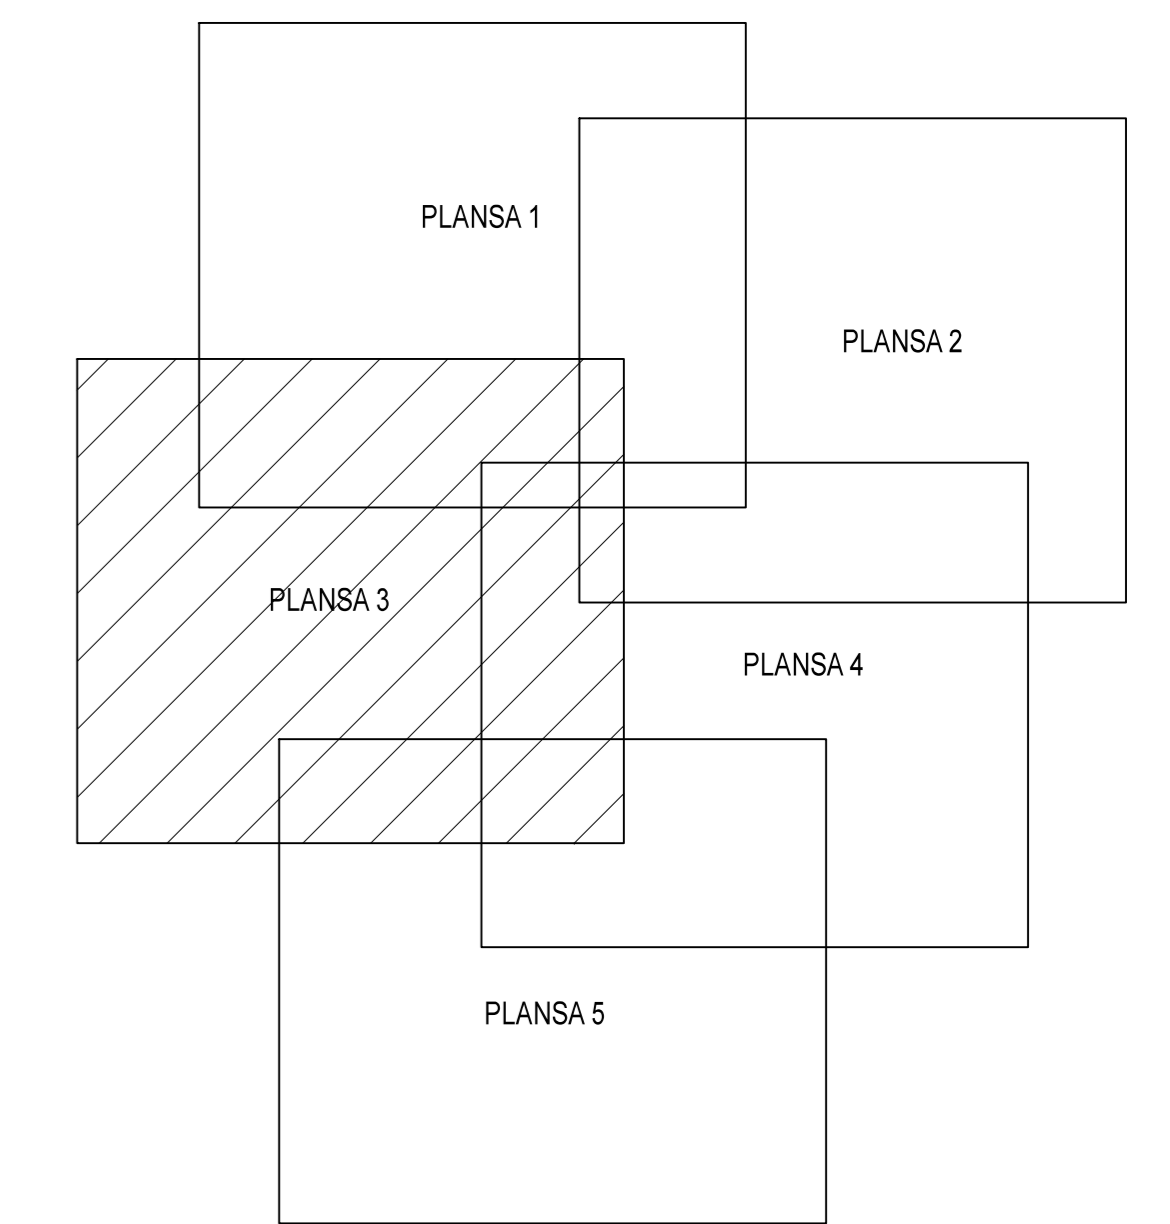

PLAN CADASTRAL
JUDET IALOMITA, UAT SCANTEIA
 Sectorul Cadastral 2

Spre publicare
 Scara 1:2000
 Sistem de proiectie "STEREO '70"
 - Plansa 3 -

SCHITA DE RACORDARE A PLANSELOR

LEGENDA

	Limită IMOBIL
	Limită SECTOR
	Limită UAT
	Limită INTRAVILAN
	Limită TARLA
	Număr SECTOR
489	ID IMOBIL
T1	Număr TARLA
DE 7	Toponimie

SCHITA DISPUNERII SECTORULUI CADASTRAL