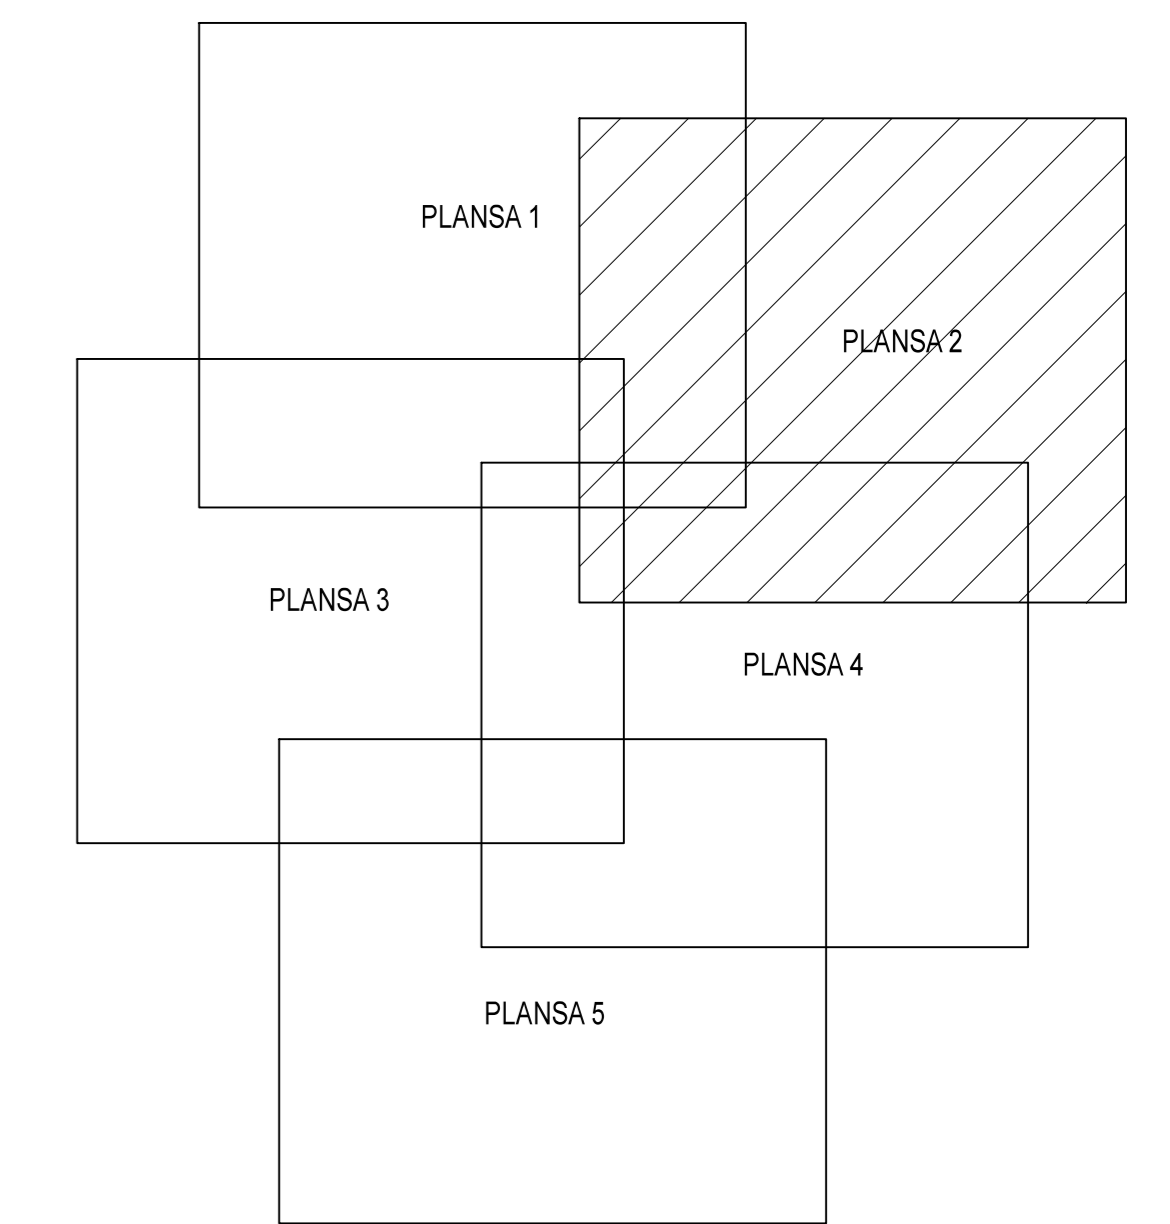

PLAN CADASTRAL
JUDET IALOMITA, UAT SCANTEIA
Sectorul Cadastral 2

Spre publicare
 Scara 1:2000
 Sistem de proiectie "STEREO '70"
 - Plansa 2 -

SCHITA DE RACORDARE A PLANSELOR

LEGENDA

	Limită IMOBIL
	Limită SECTOR
	Limită UAT
	Limită INTRAVILAN
	Limită TARLA
	Număr SECTOR
	ID IMOBIL
	T1 Număr TARLA
	DE 7 Toponimie

SCHITA DISPUNERII SECTORULUI CADASTRAL