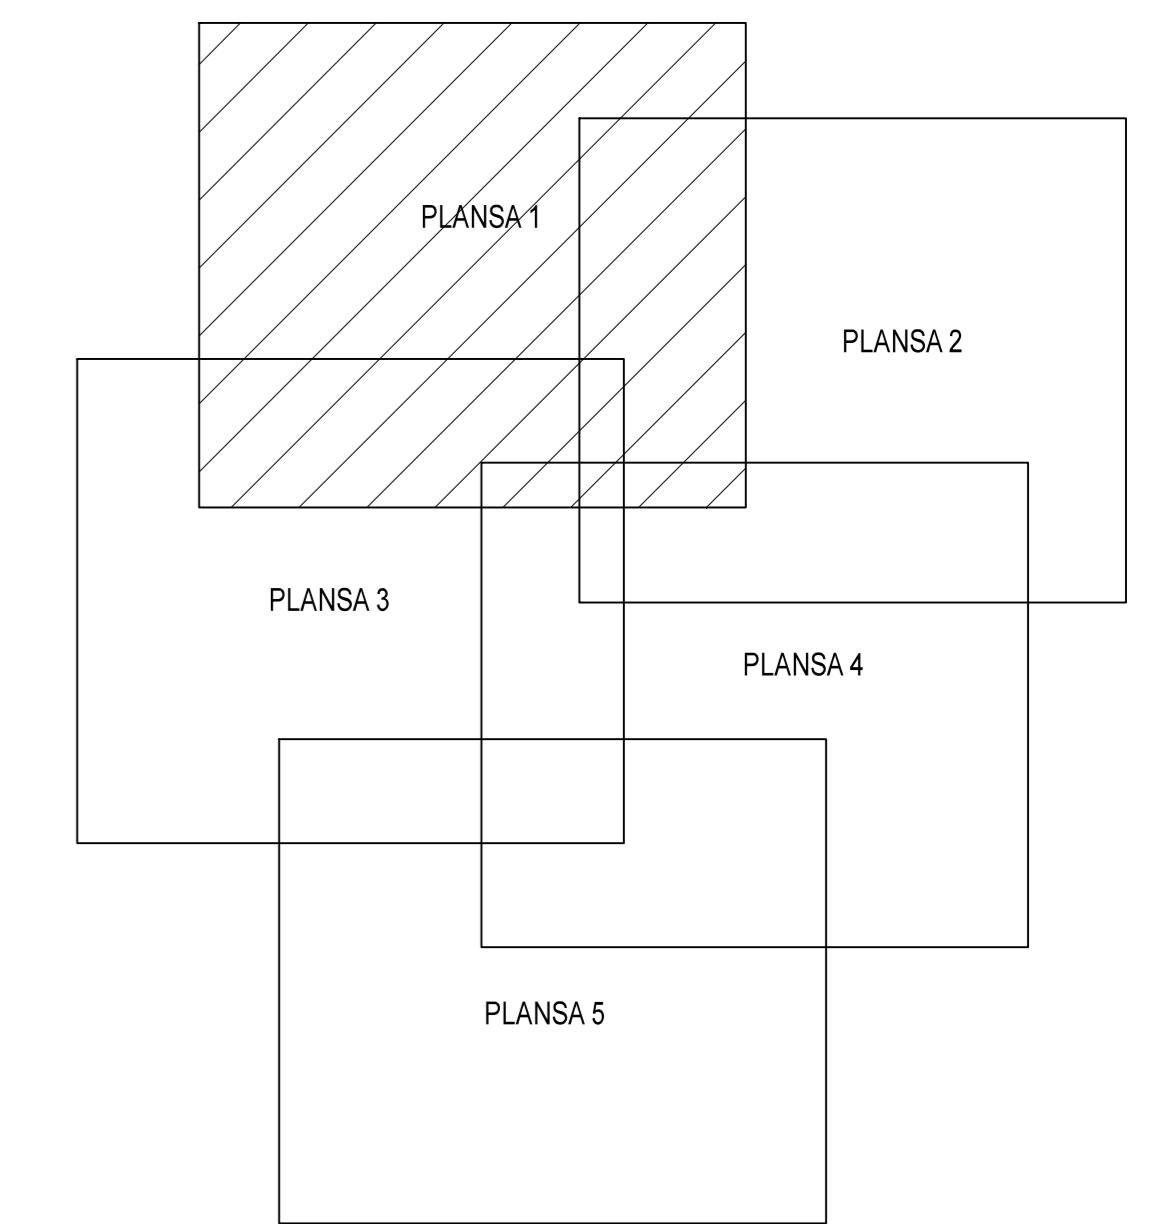

**PLAN CADASTRAL**  
**JUDET IALOMITA, UAT SCANTEIA**  
**Sectorul Cadastral 2**

Spre publicare  
 Scara 1:2000  
 Sistem de proiectie "STEREO '70"  
 - Plansa 1 -

SCHITA DE RACORDARE A PLANSELOR

**LEGENDA**

	Limită IMOBIL
	Limită SECTOR
	Limită UAT
	Limită INTRAVILAN
	Limită TARLA
	Număr SECTOR
489	ID IMOBIL
T1	Număr TARLA
DE 7	Toponimie

SCHITA DISPUNERII SECTORULUI CADASTRAL