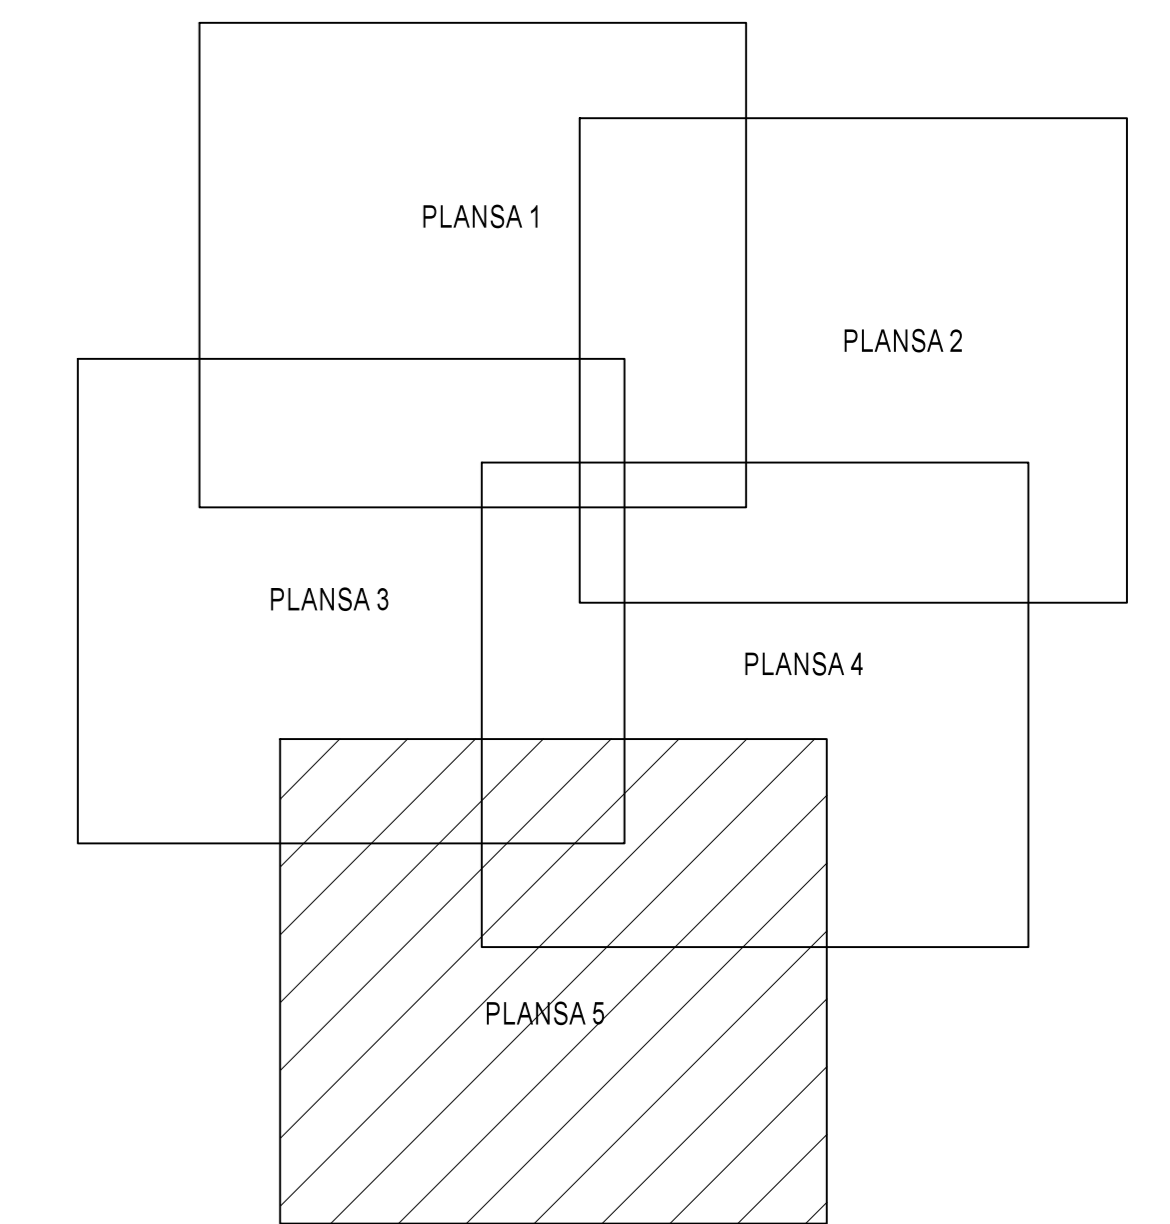

**PLAN CADASTRAL**  
**JUDET IALOMITA, UAT SCANTEIA**  
 Sectorul Cadastral 2

Spre publicare  
 Scara 1:2000  
 Sistem de proiectie "STEREO '70"  
 - Plansa 5 -

SCHITA DE RACORDARE A PLANSELOR

LEGENDA

	Limită IMOBIL
	Limită SECTOR
	Limită UAT
	Limită INTRAVILAN
	Limită TARLA
	Număr SECTOR
	ID IMOBIL
	Număr TARLA
	Toponimie

SCHITA DISPUNERII SECTORULUI CADASTRAL