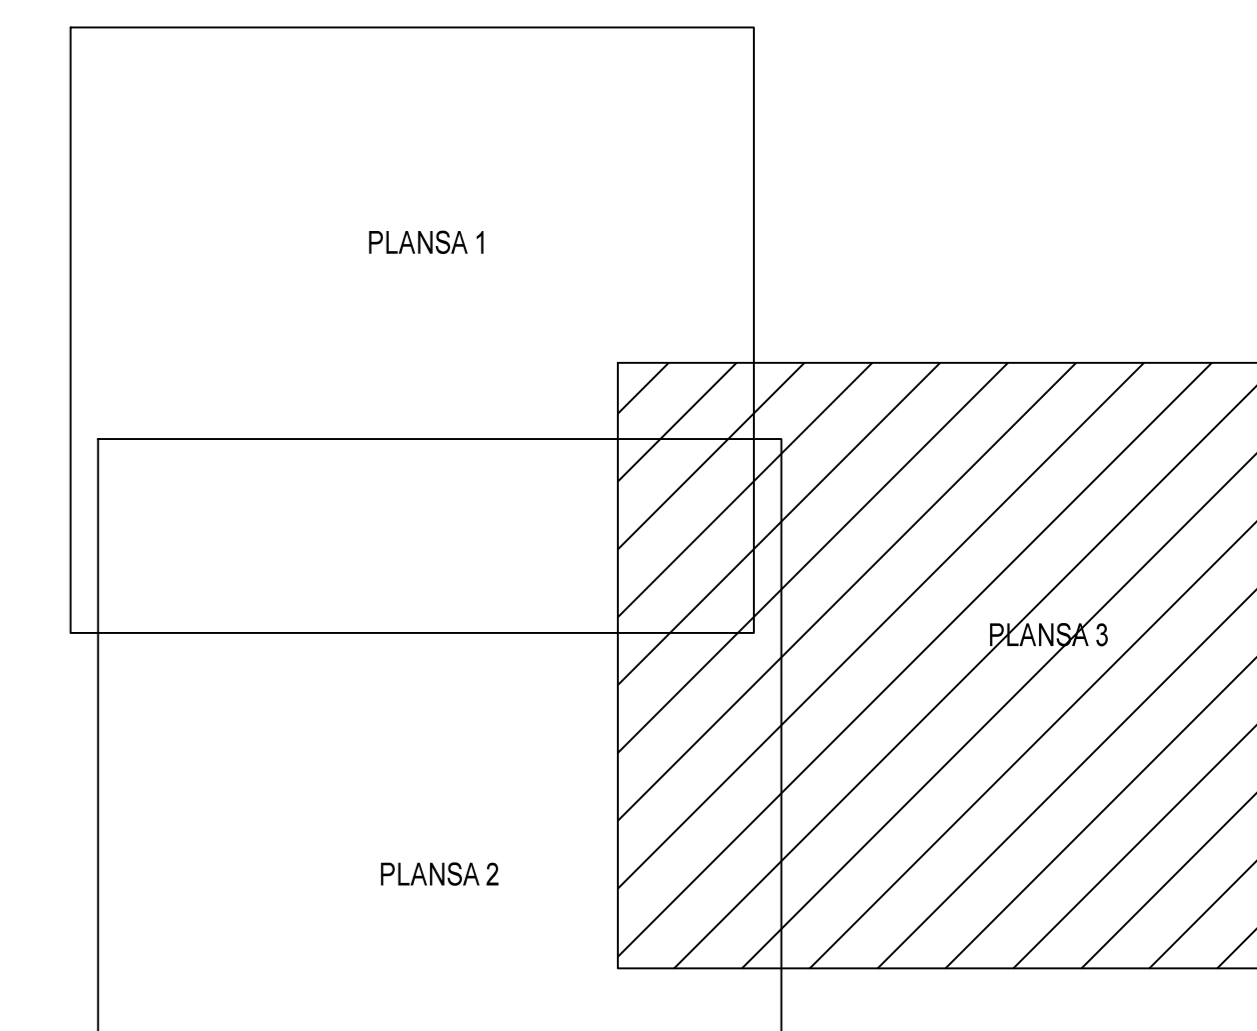

PLAN CADASTRAL
JUDET IALOMITA, UAT SANTEIA
Sectorul Cadastral 19

Spre publicare
Scara 1:1000
Sistem de proiectie "STEREO '70"
- Plansa 3 -

SCHITA DE RACORDARE A PLANSELOR