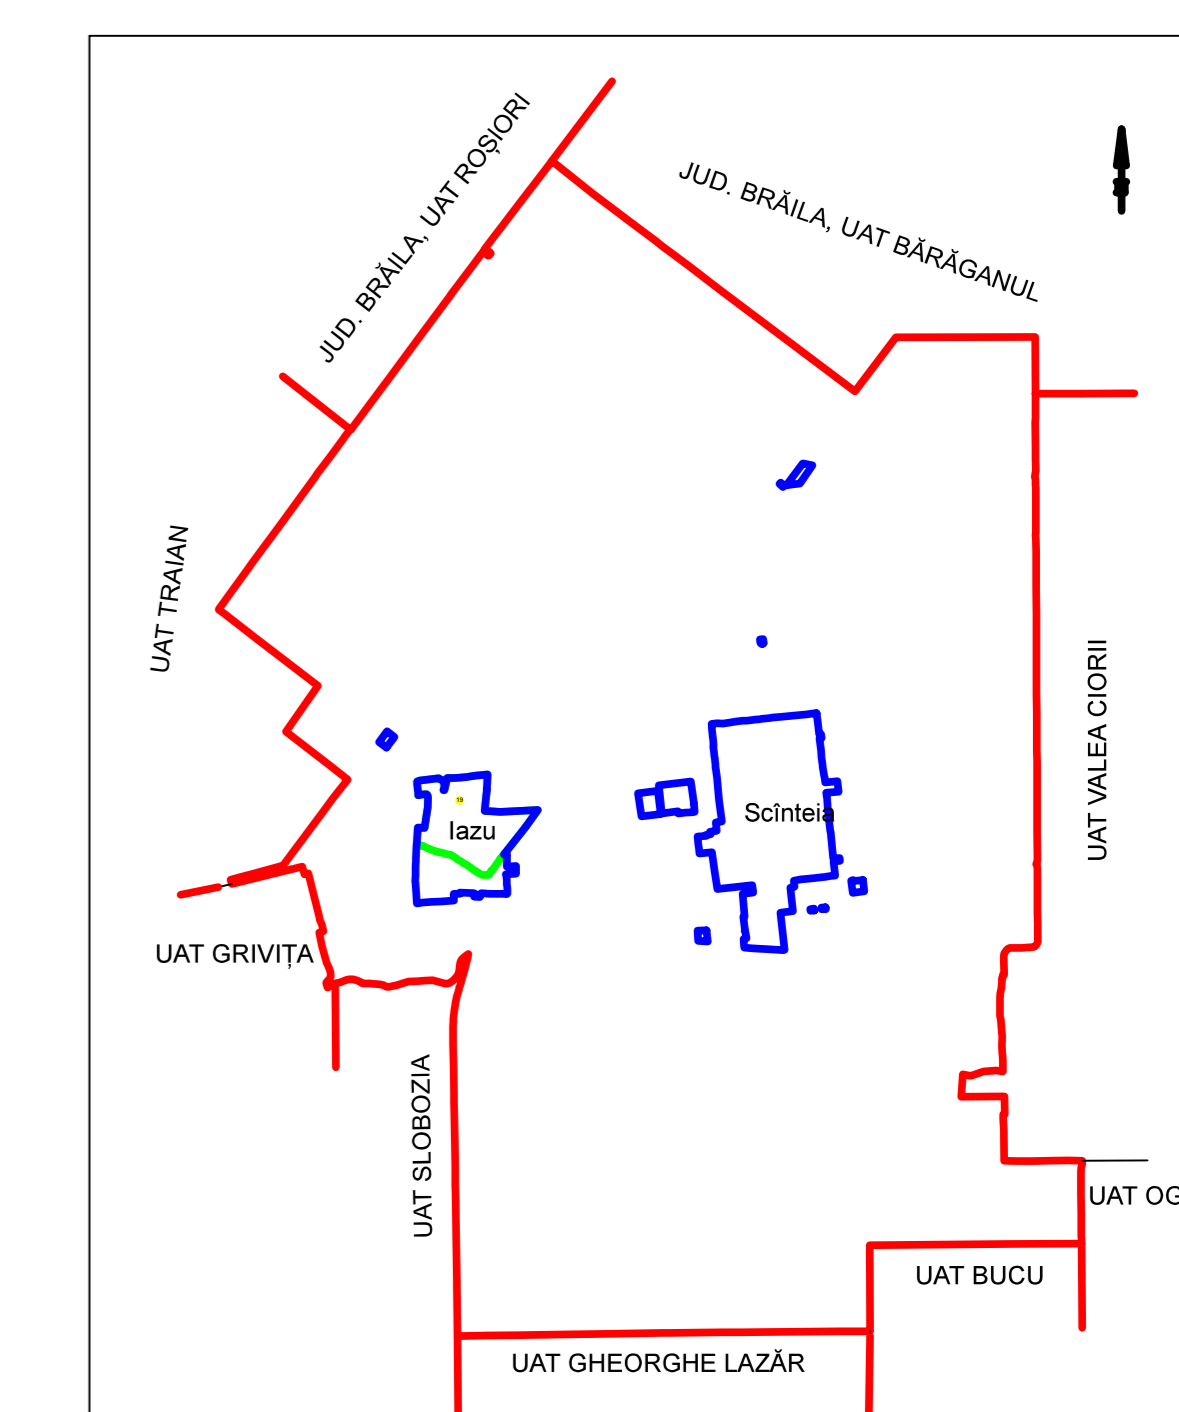

LEGENDA

- Limită IMOBIL
- Limită CONSTRUCTIE
- Limită SECTOR
- Limită UAT
- Limită INTRAVILAN
- Număr SECTOR
- 489 ID IMOBIL
- T1 Număr TARLA
- DE 7 Toponimie
- 7 NUMAR POSTAL

SCHITA DISPUNERII SECTORULUI CADASTRAL