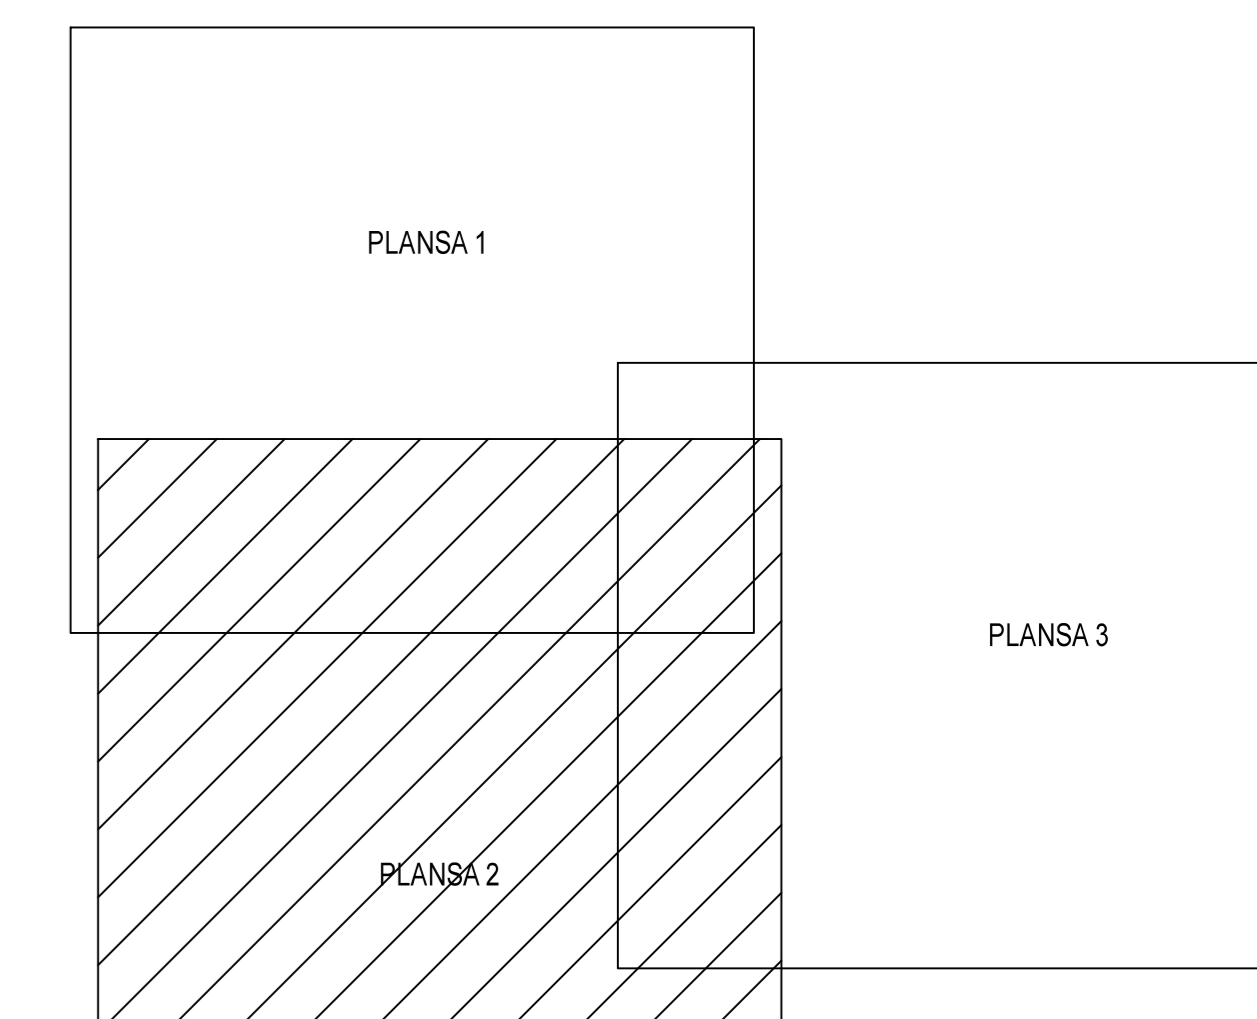

PLAN CADASTRAL

JUDET IALOMITA, UAT SANTEIA

Sectorul Cadastral 19

Spre publicare
Scara 1:1000
Sistem de proiectie "STEREO '70"
- Plansa 2 -

SCHITA DE RACORDARE A PLANSELOR

LEGENDA

- Limită IMOBIL
- Limită CONSTRUCTIE
- Limită SECTOR
- Limită UAT
- Limită INTRAVILAN
- Limită TARLA
- 1 Număr SECTOR
- 489 ID IMOBIL
- T1 Număr TARLA
- DE 7 Toponimie
- 7 NUMAR POSTAL