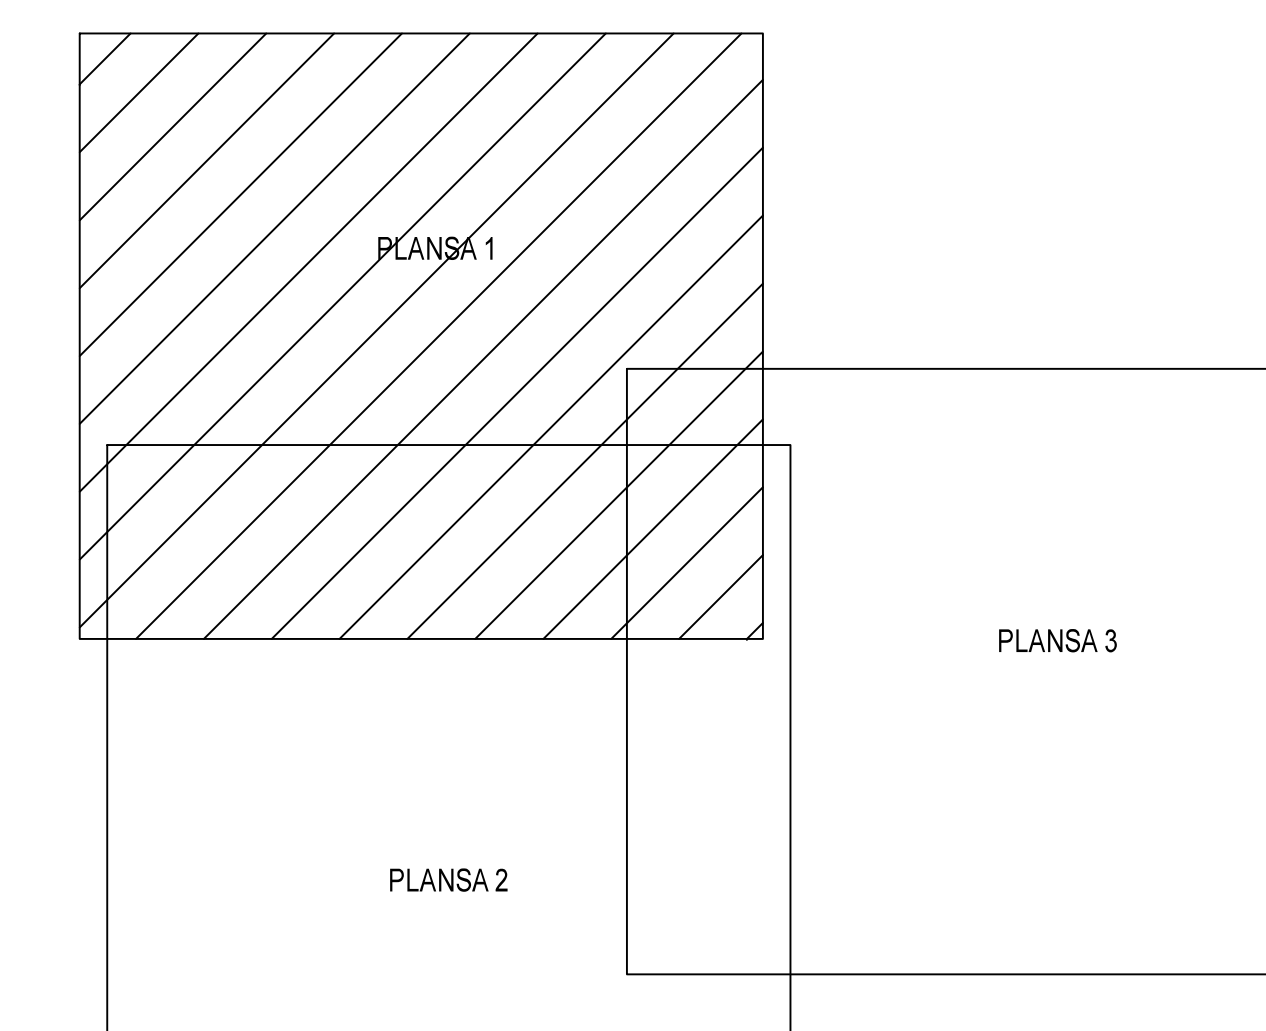

PLAN CADASTRAL
JUDET IALOMITA, UAT SANTEIA
Sectorul Cadastral 19

Spre publicare
Scara 1:1000
Sistem de proiectie "STEREO '70"
- Plansa 1 -

SCHITA DE RACORDARE A PLANSELOR