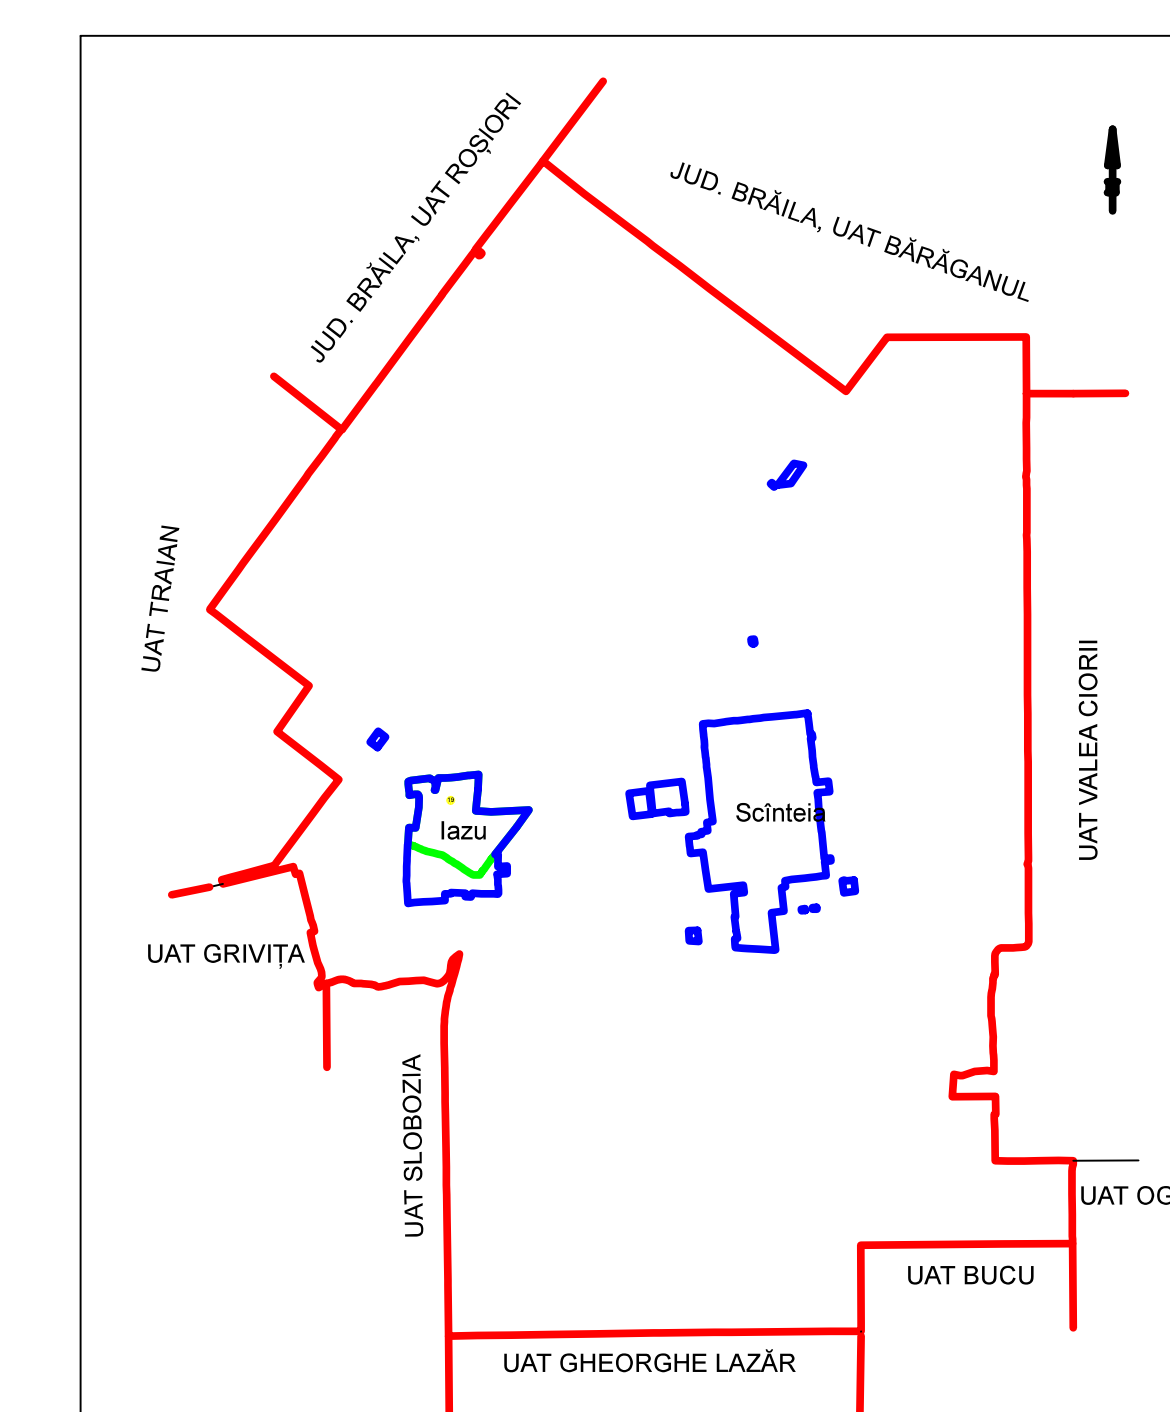

SCHITA DISPUNERII SECTORULUI CADASTRAL