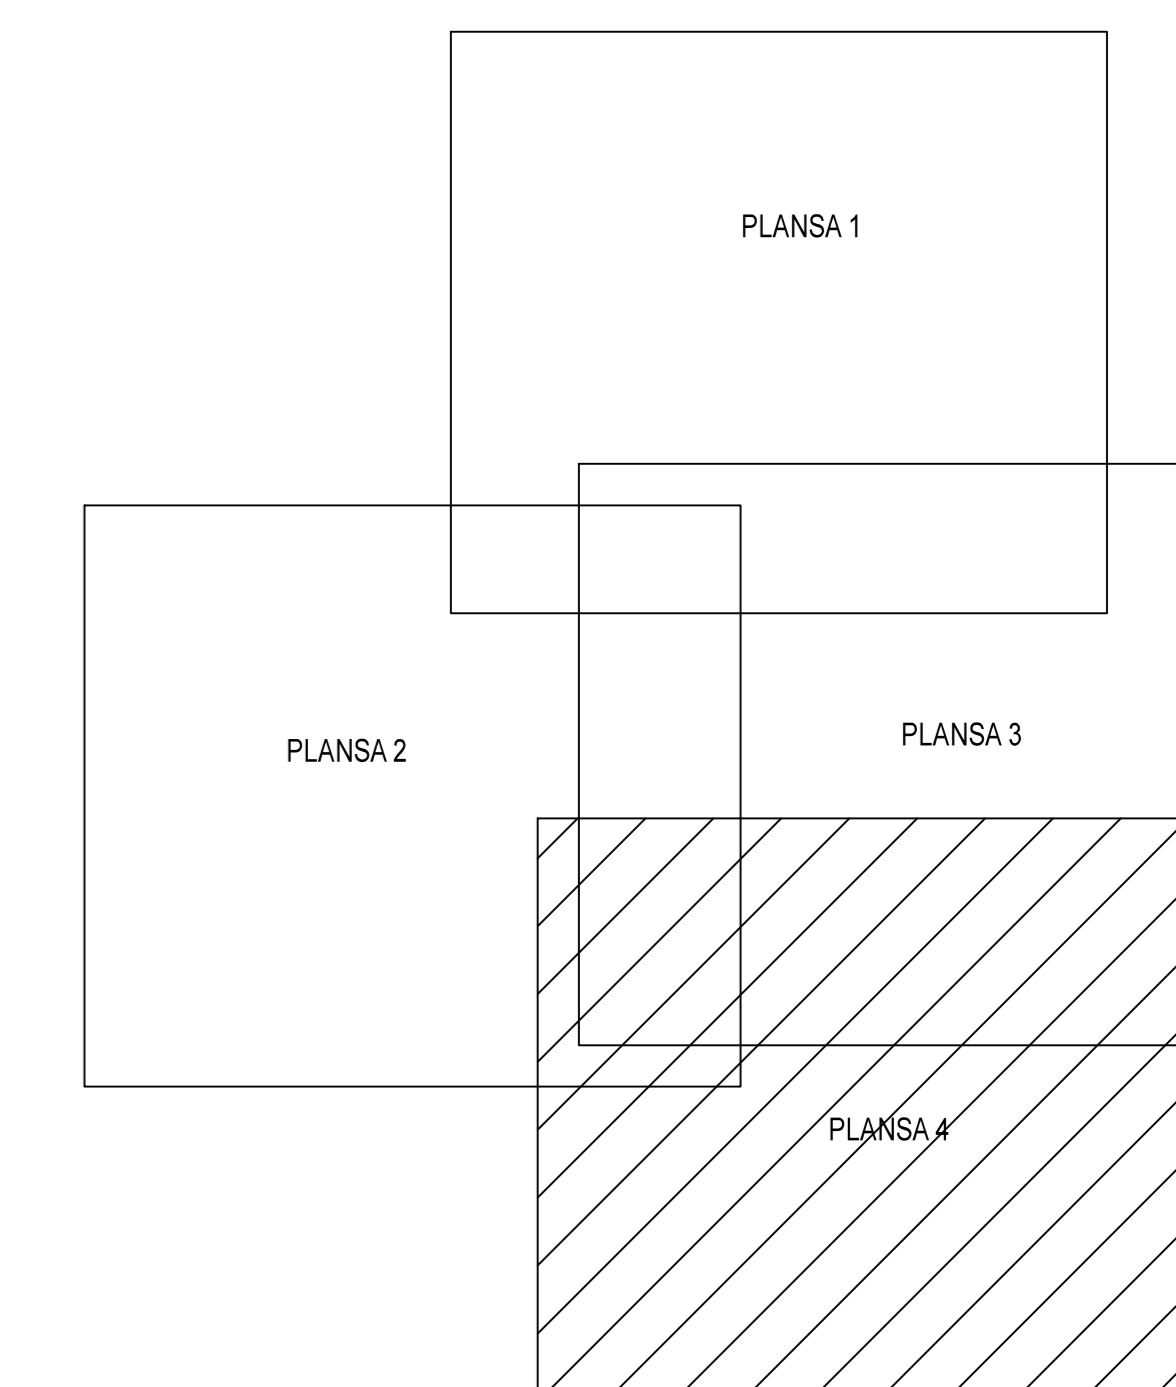

PLAN CADASTRAL

JUDET IALOMITA, UAT SANTEIA

Sectorul Cadastral 18

Spre publicare

Scara 1:1000

Sistem de proiectie "STEREO '70"

- Plansa 4 -

SCHITA DE RECORDARE A PLANSELOR

LEGENDA

	Limită IMOBIL
	Limită CONSTRUCTIE
	Limită SECTOR
	Limită UAT
	Limită INTRAVILAN
	Limită TARLA
	Număr SECTOR
	ID IMOBIL
	Număr TARLA
	Toponimie
	NUMAR POSTAL

SCHITA DISPUNERII SECTORULUI CADASTRAL