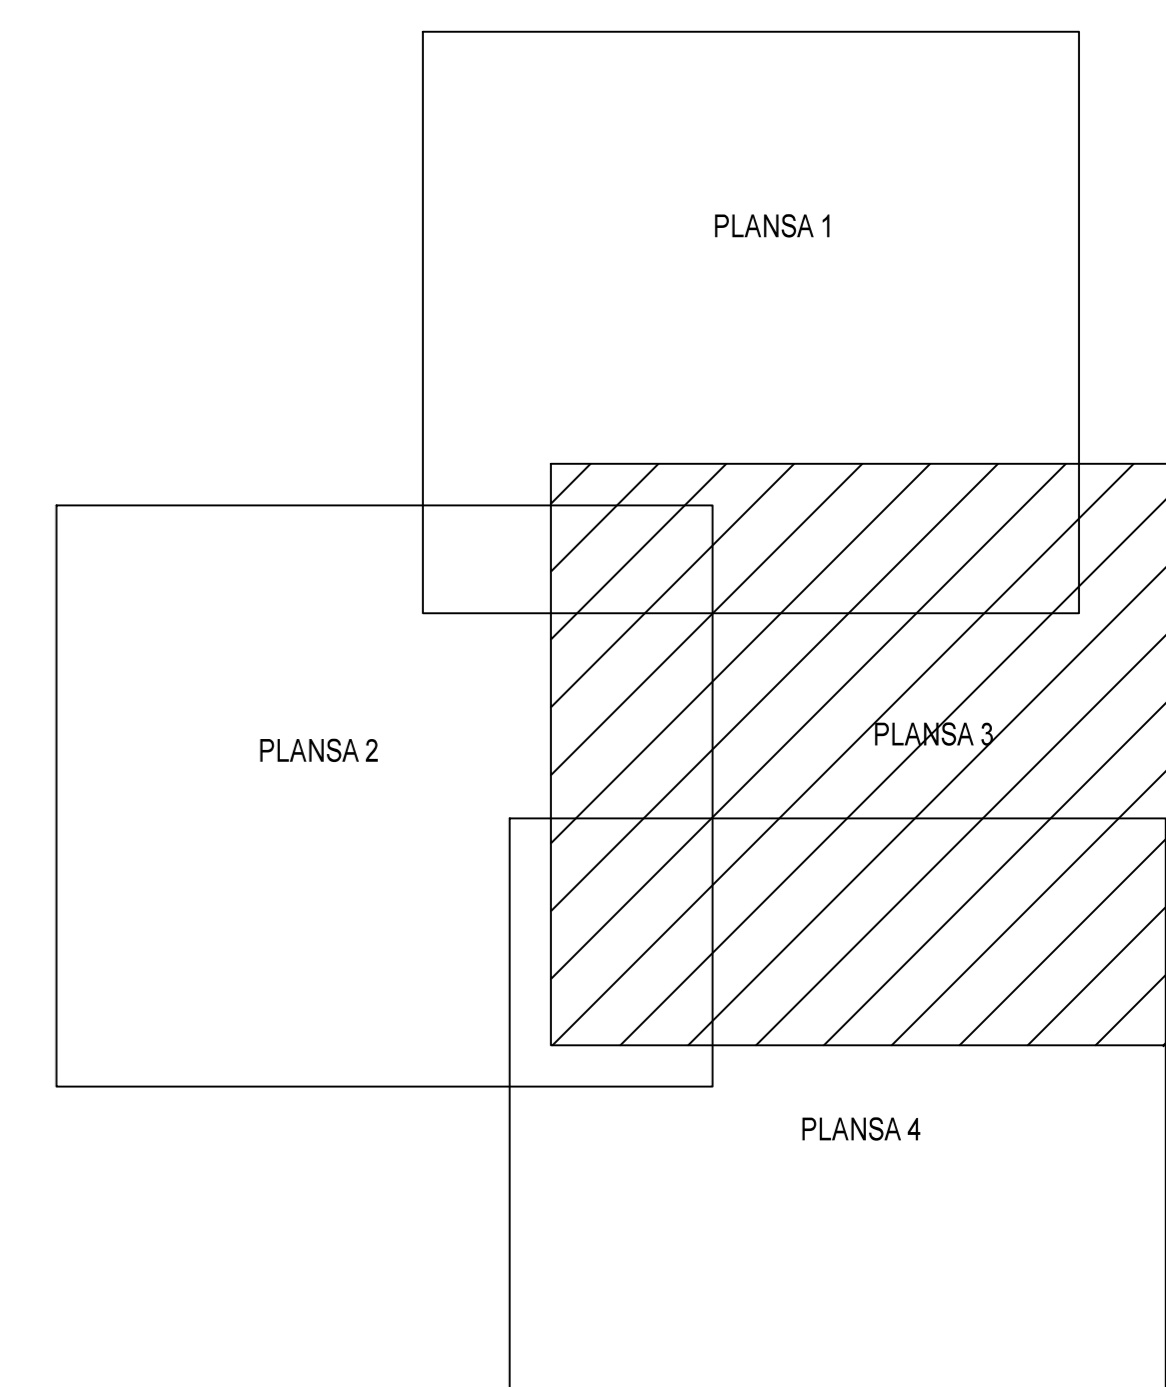

PLAN CADASTRAL

JUDET IALOMITA, UAT SANTEIA

Sectorul Cadastral 18

Spre publicare
 Scara 1:1000
 Sistem de proiectie "STEREO '70"
 - Plansa 3 -

SCHITA DE RECORDARE A PLANSELOR

LEGENDA

- Limită IMOBIL
- Limită CONSTRUCTIE
- Limită SECTOR
- Limită UAT
- Limită INTRAVILAN
- Număr SECTOR
- 489 ID IMOBIL
- T1 Număr TARLA
- DE 7 Toponimie
- 7 NUMAR POSTAL

SCHITA DISPUNERII SECTORULUI CADASTRAL