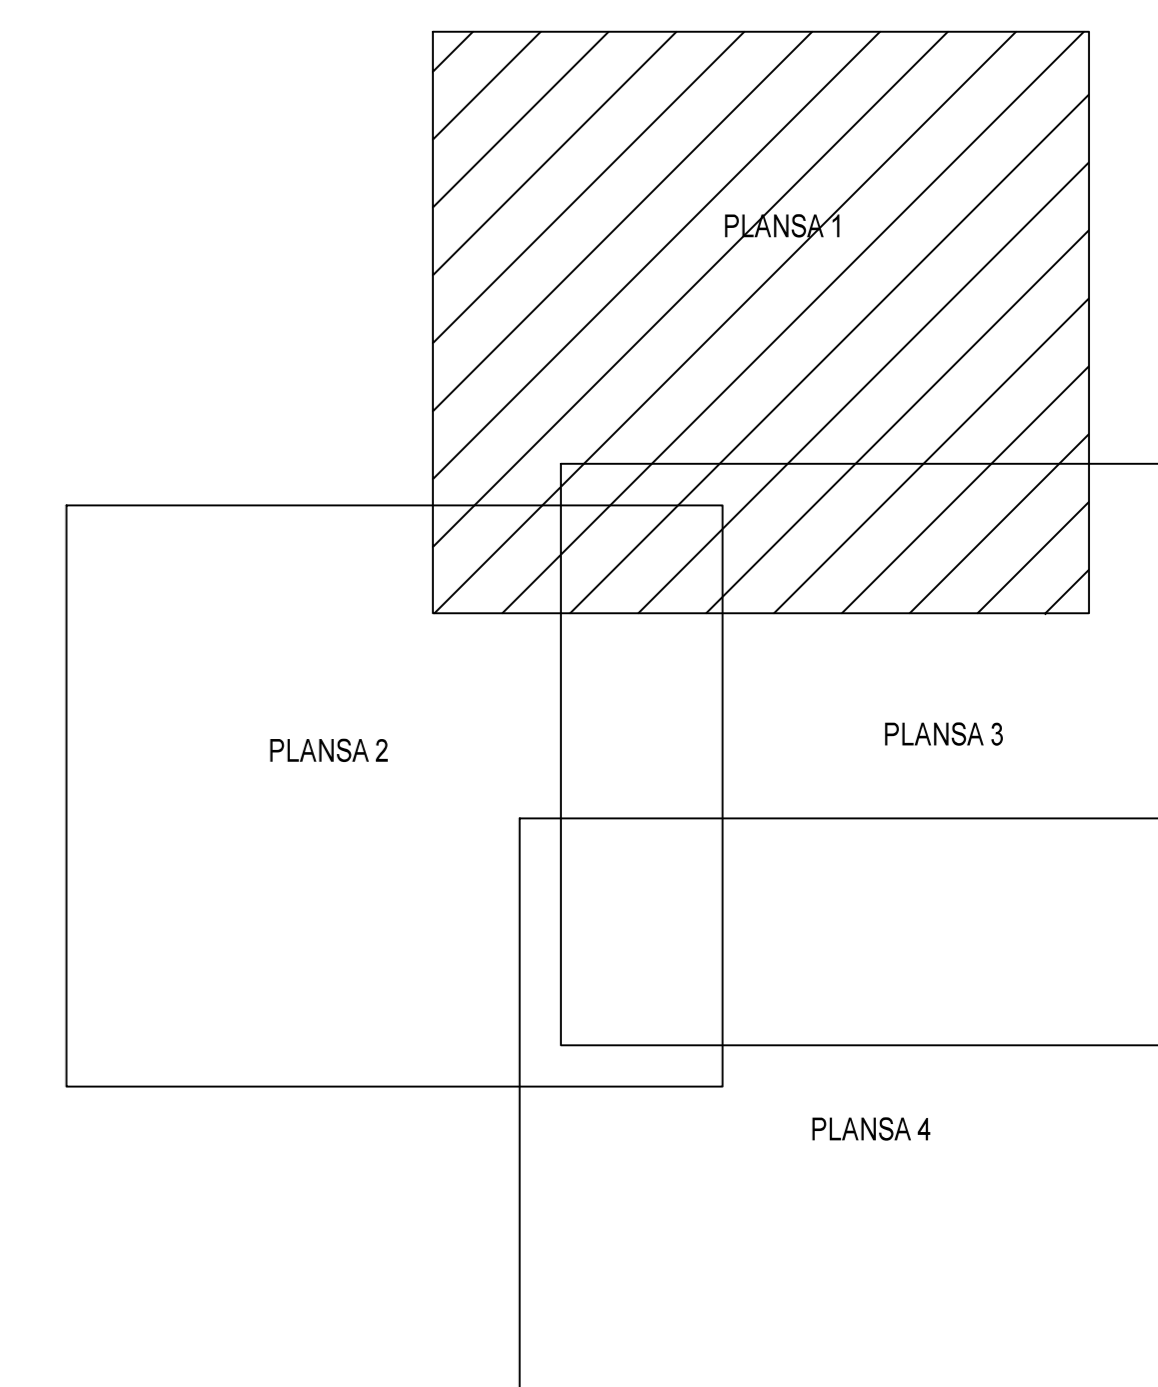

PLAN CADASTRAL

JUDET IALOMITA, UAT SANTEIA

Sectorul Cadastral 18

Spre publicare
 Scara 1:1000
 Sistem de proiectie "STEREO '70"
 - Plansa 1 -

SCHITA DE RECORDARE A PLANSELOR

LEGENDA

- Limită IMOBIL
- Limită CONSTRUCTIE
- Limită SECTOR
- Limită UAT
- Limită INTRAVILAN
- Limită TARLA
- Număr SECTOR
- 489 ID IMOBIL
- T1 Număr TARLA
- DE 7 Toponimie
- 7 NUMAR POSTAL

SCHITA DISPUNERII SECTORULUI CADASTRAL