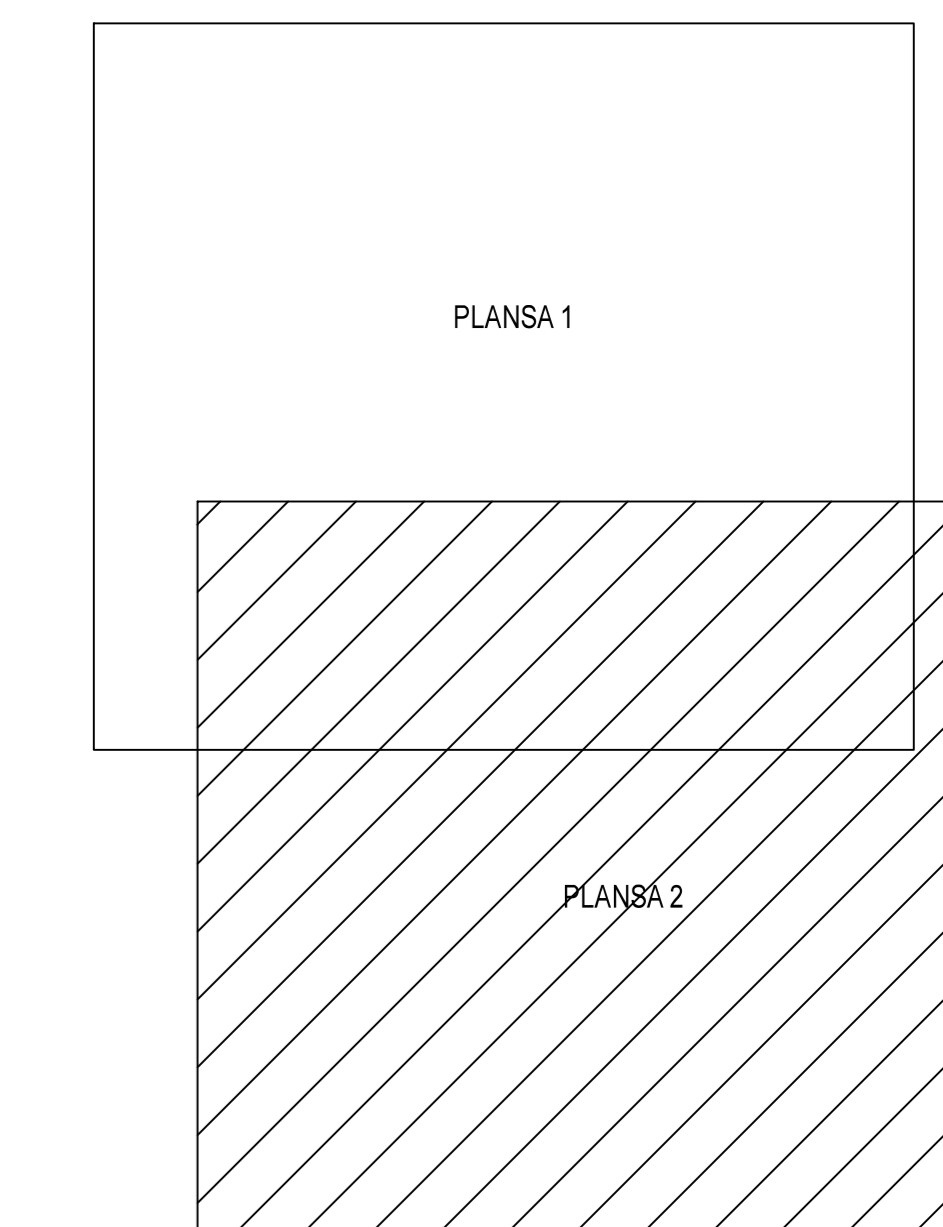

PLAN CADASTRAL

JUDET IALOMITA, UAT SANTEIA

Sectorul Cadastral 17

Spre publicare

Scara 1:1000

Sistem de proiectie "STEREO '70"

- Plansa 2 -

SCHITA DE RACORDARE A PLANSELOR