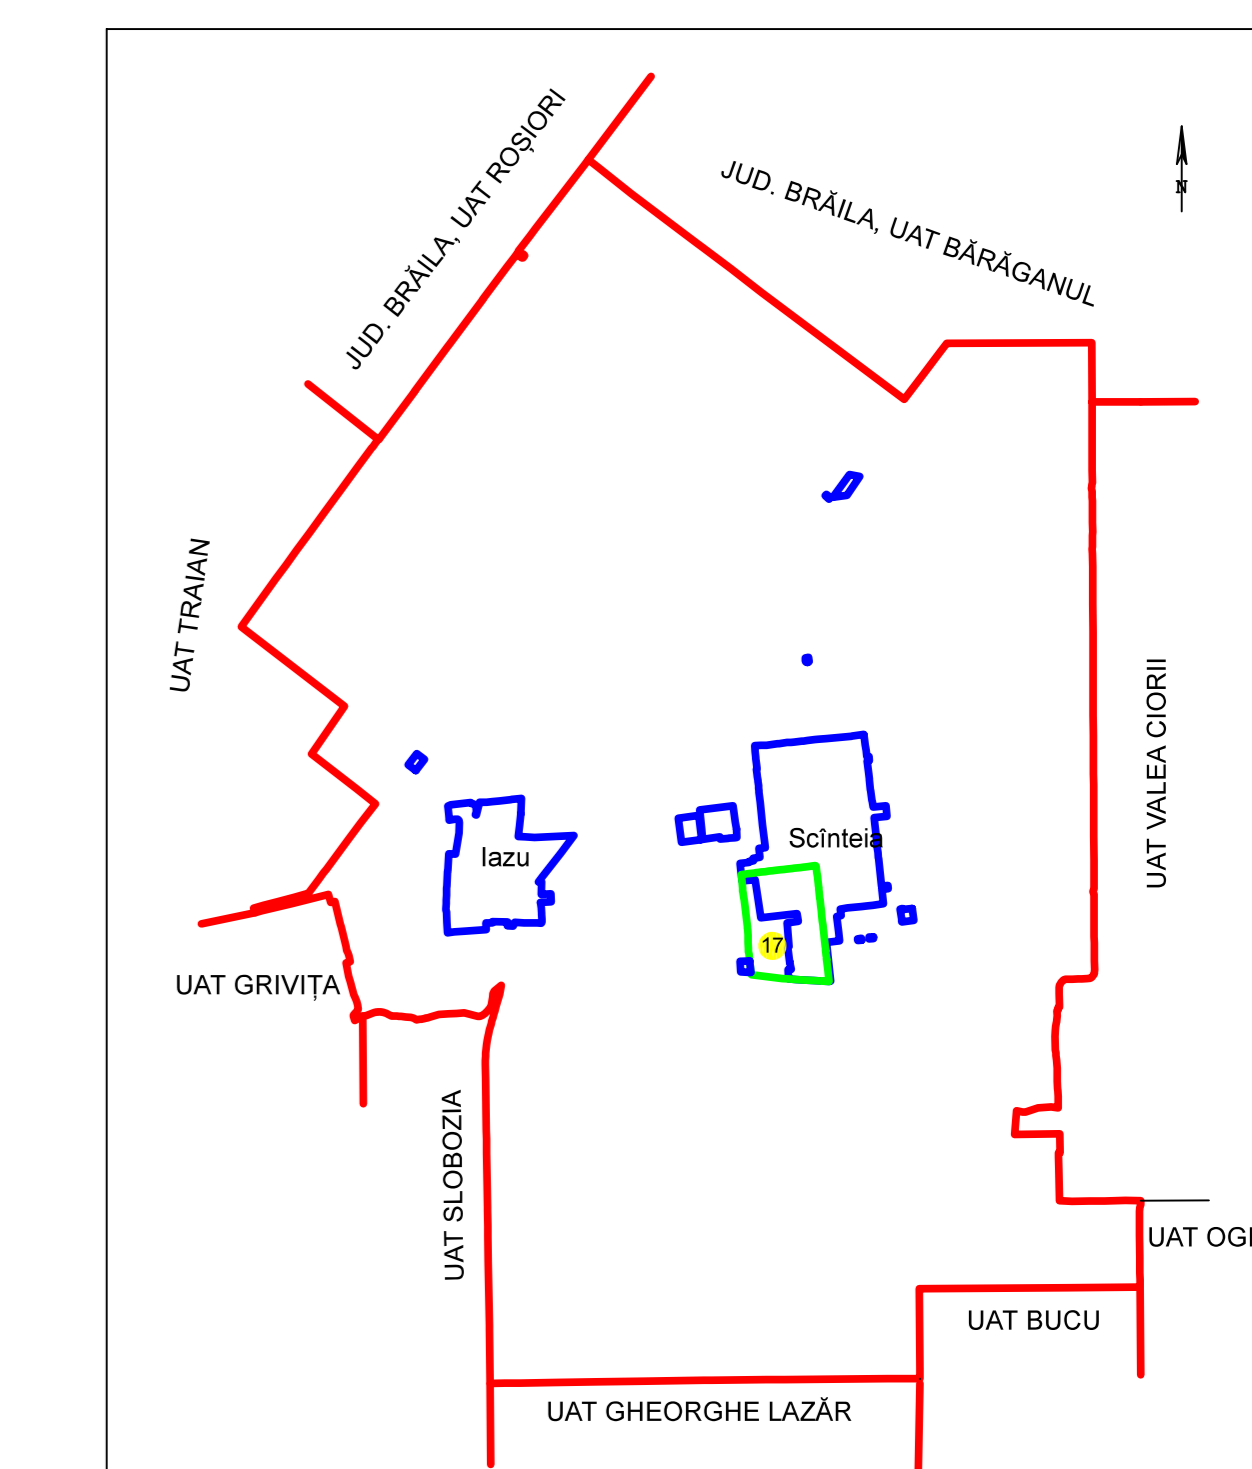

LEGENDA

- Limită IMOBIL
- Limită CONSTRUCTIE
- Limită SECTOR
- Limită UAT
- Limită INTRAVILAN
- Limită TARLA
- Număr SECTOR
- 489 ID IMOBIL
- T1 Număr TARLA
- DE 7 Toponimie
- 7 NUMAR POSTAL

SCHITA DISPUNERII SECTORULUI CADASTRAL