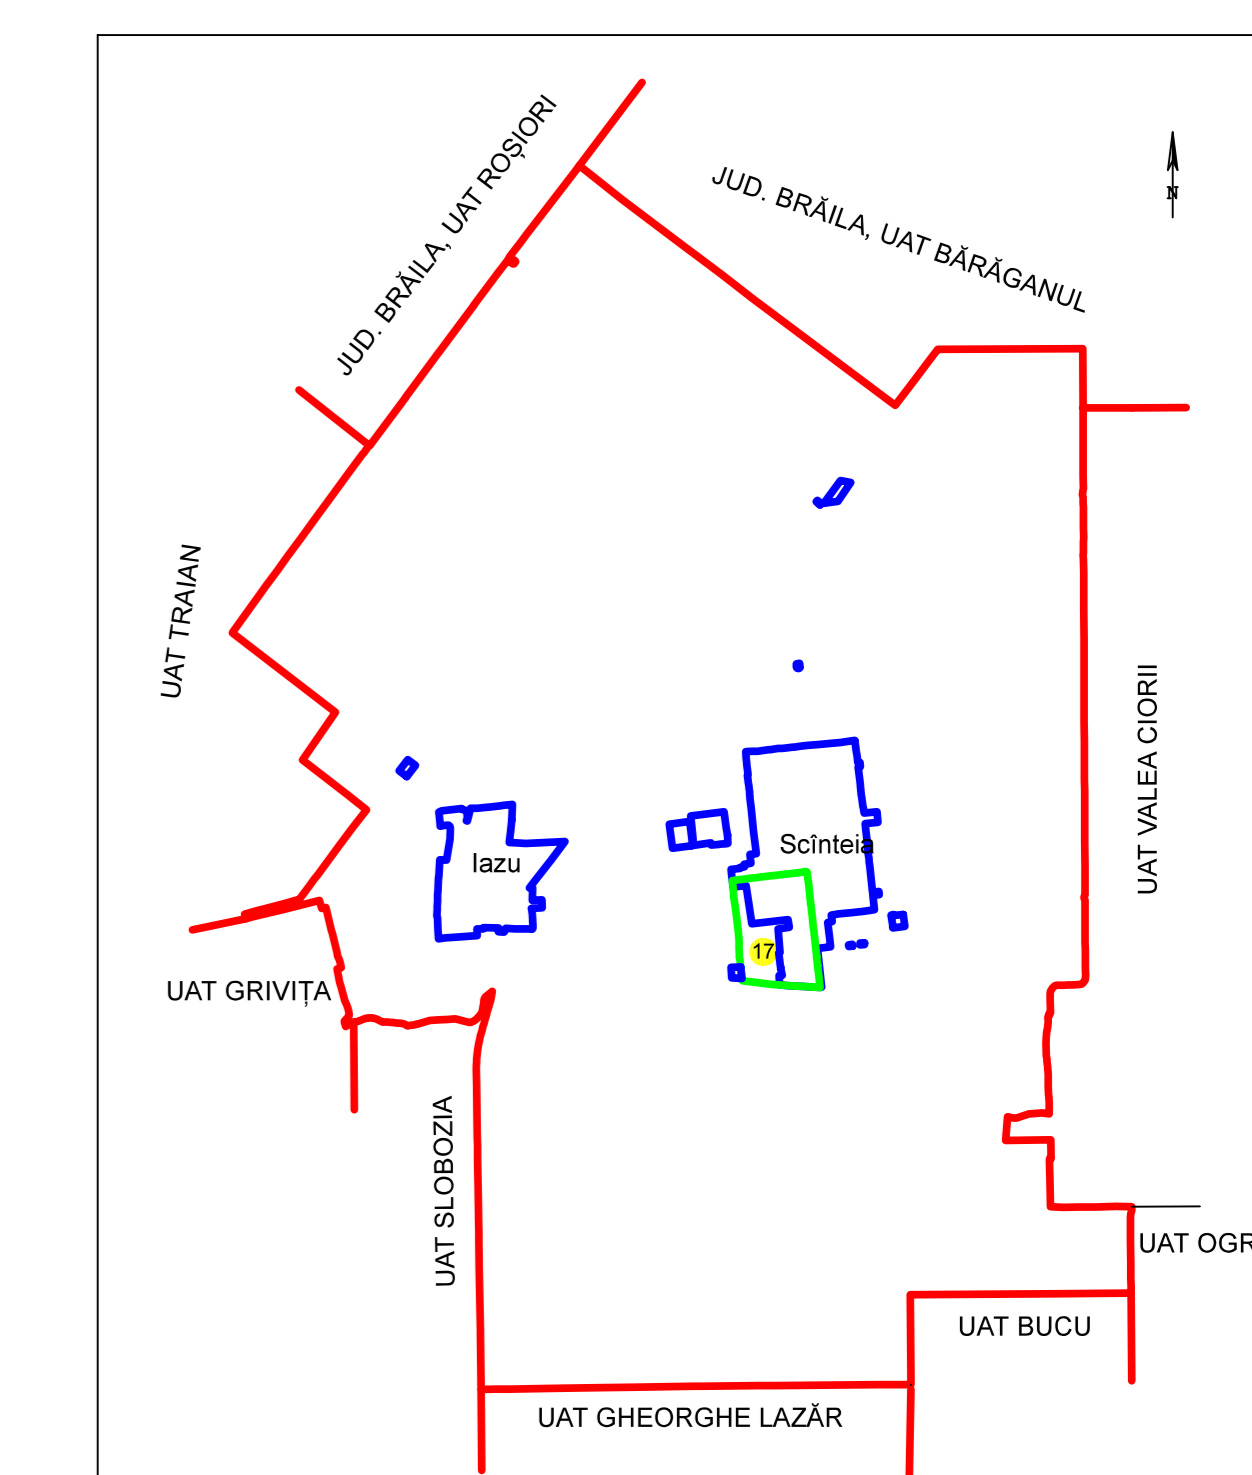

LEGENDA

- Limită IMOBIL
- Limită CONSTRUCTIE
- Limită SECTOR
- Limită UAT
- Limită INTRAVILAN
- Limită TARLA
- Număr SECTOR
- ID IMOBIL
- T1 Număr TARLA
- DE 7 Toponimie
- 7 NUMAR POSTAL

SCHITA DISPUNERII SECTORULUI CADASTRAL