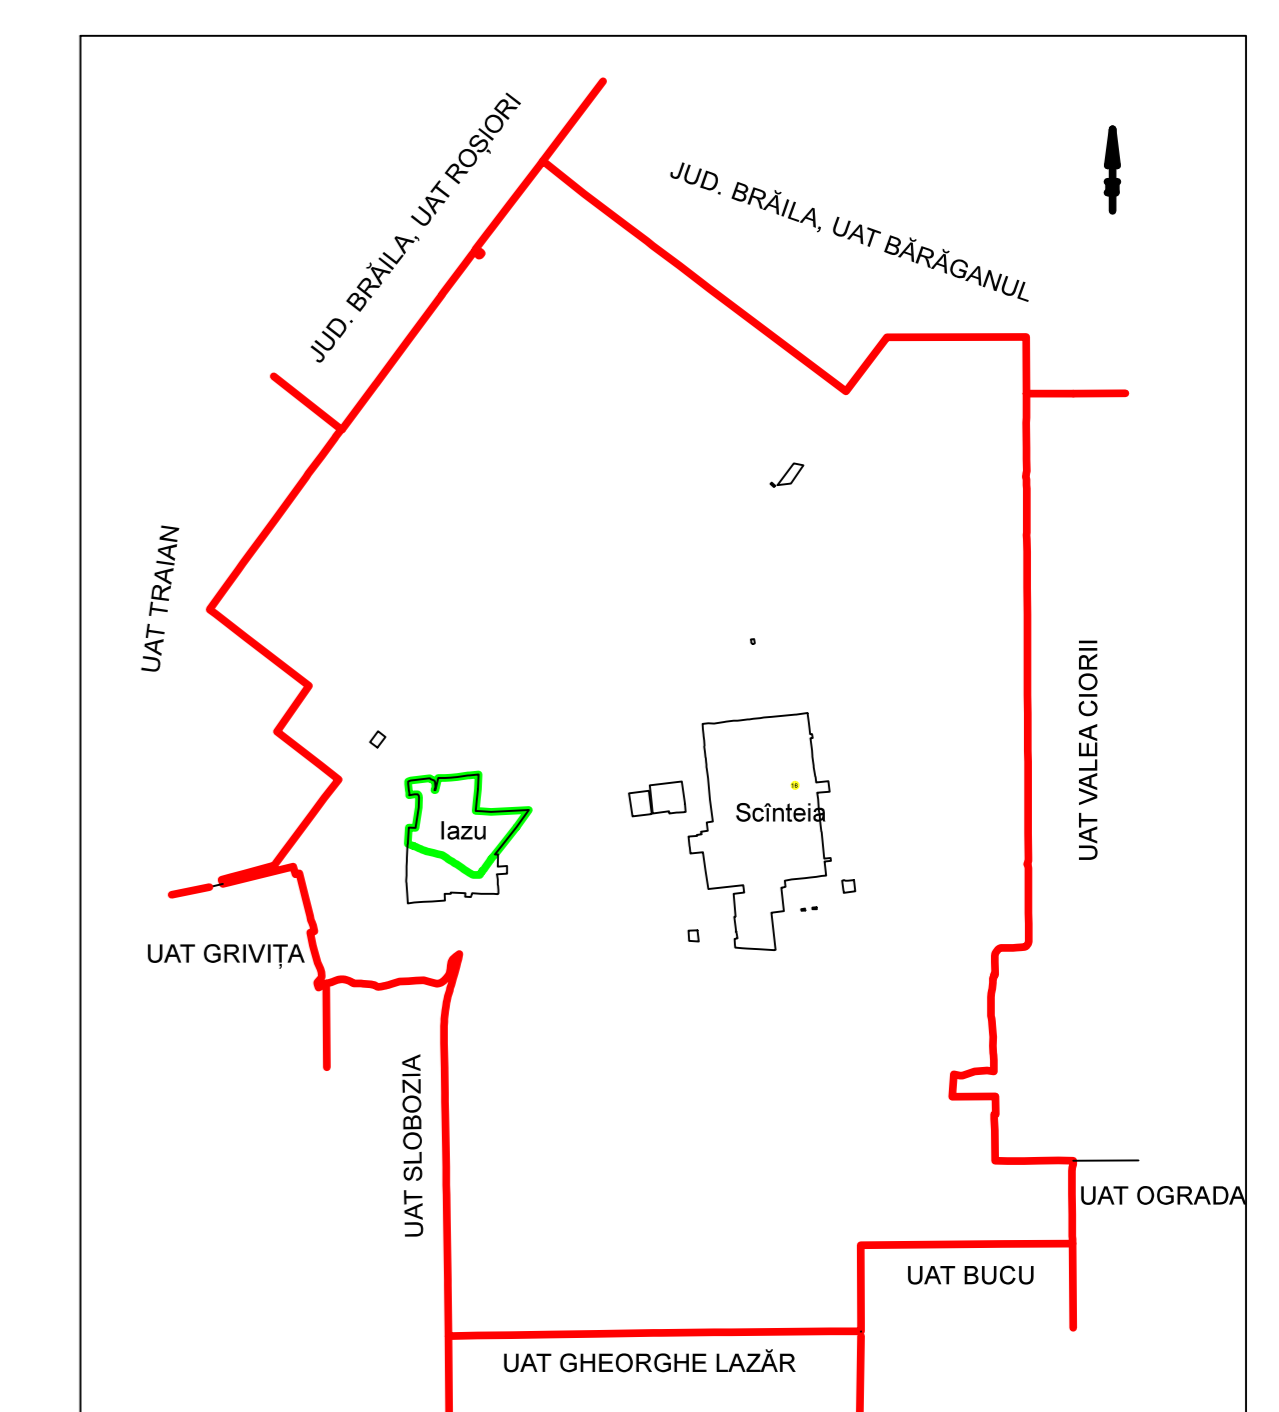

PLAN CADASTRAL
JUDET IALOMITA, UAT SCANTEIA
Sectorul Cadastral 16

Spre publicare
Scara 1:1000
Sistem de proiectie "STEREO '70"
- Plansa 6 -

SCHITA DE RACORDARE A PLANSELOR

LEGENDA

- Limită IMOBIL
- Limită CONSTRUCTIE
- Limită SECTOR
- Limită UAT
- Limită INTRAVILAN
- Limită TARLA
- Număr SECTOR
- ID IMOBIL
- Număr TARLA
- Toponimie
- NUMAR POSTAL

SCHITA DISPUNERII SECTORULUI CADASTRAL