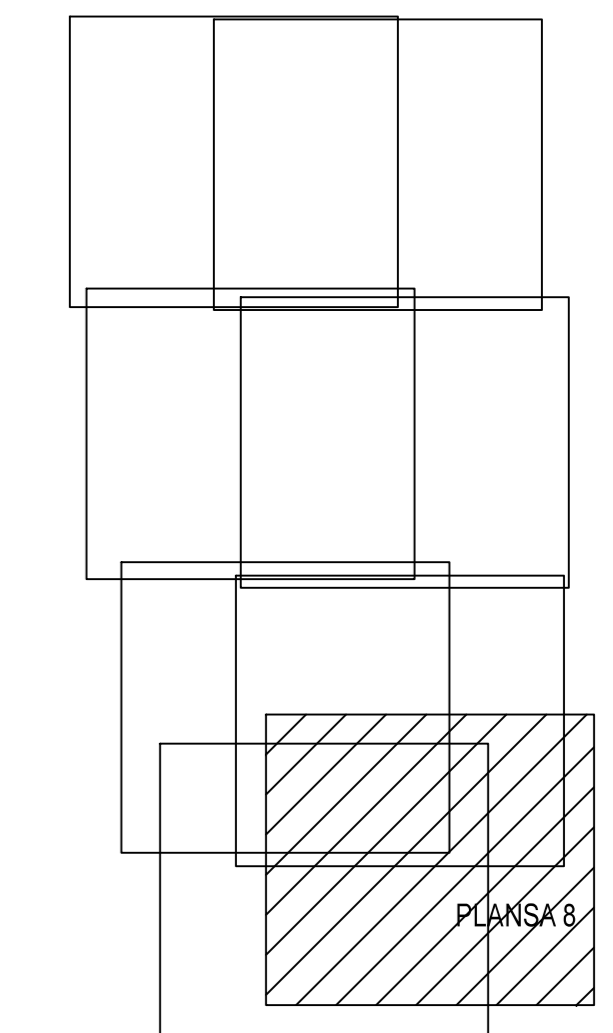

PLAN CADASTRAL
JUDET IALOMITA, UAT SCANTEIA
Sectorul Cadastral 16

Spre publicare
Scara 1:1000
Sistem de proiectie "STEREO '70"
- Plansa 6 -

SCHITA DE RACORDARE A PLANSELOR