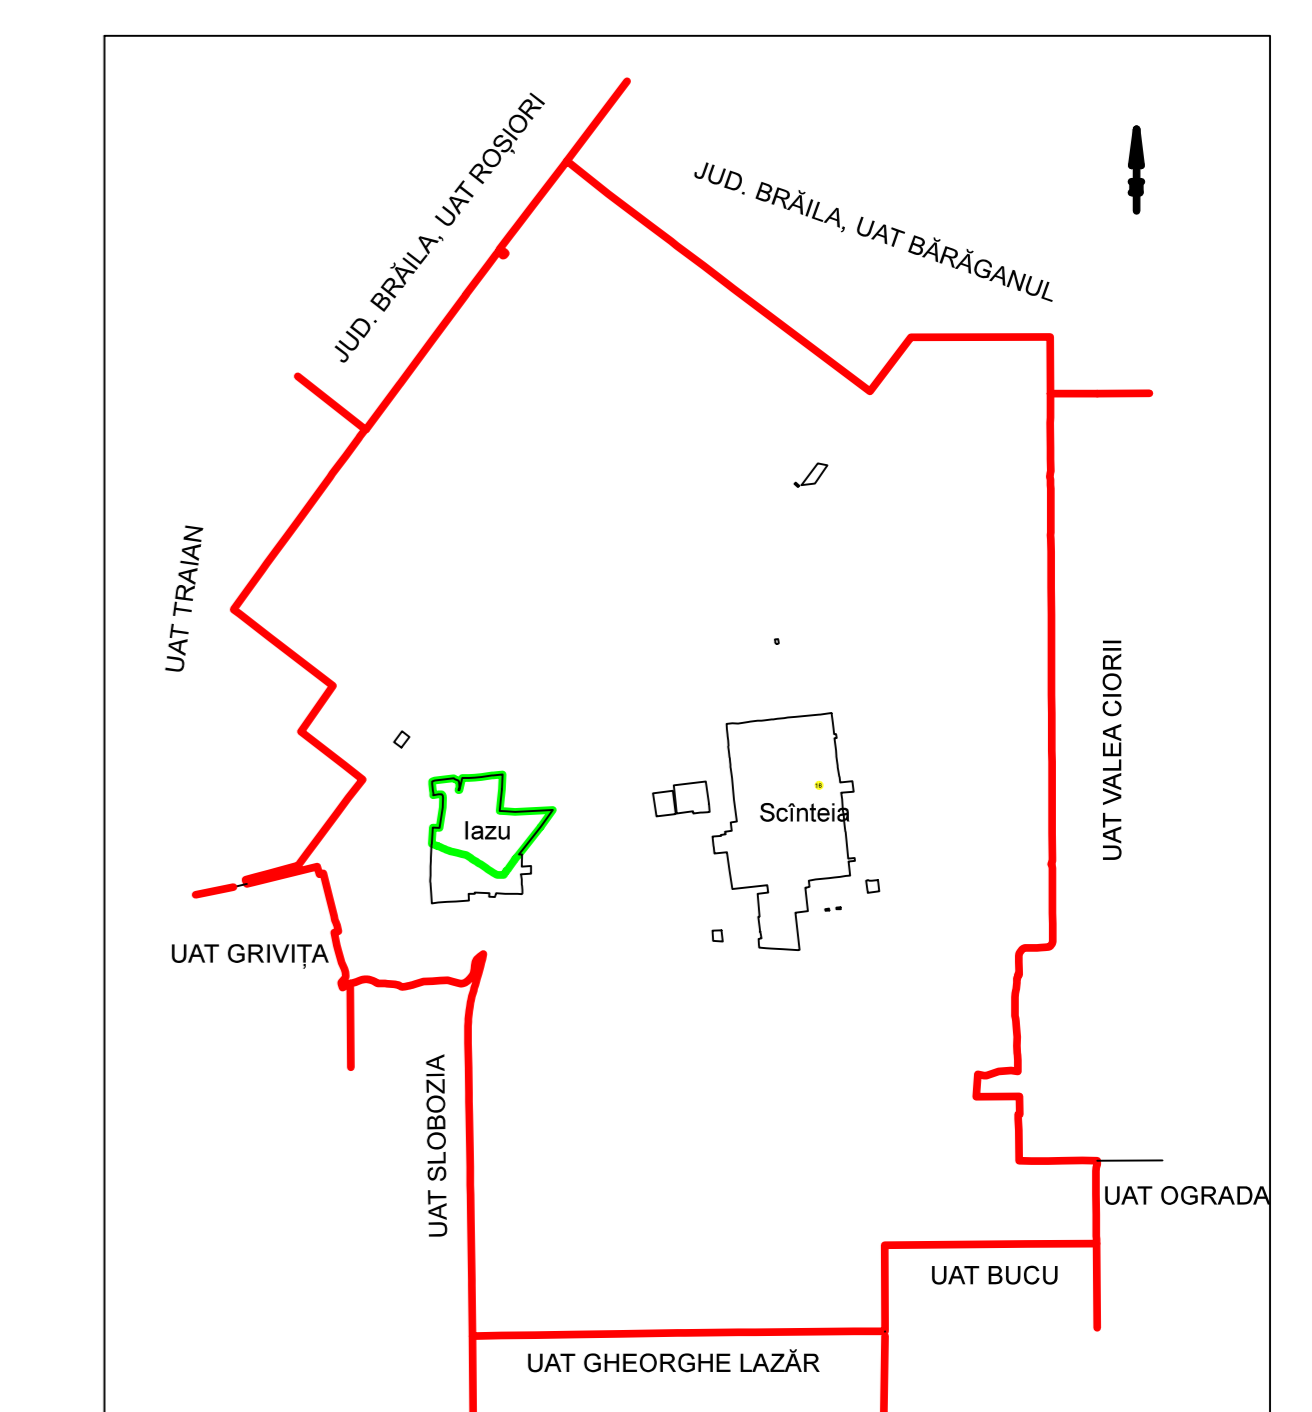

PLAN CADASTRAL
JUDET IALOMITA, UAT SCANTEIA
Sectorul Cadastral 16

Spre publicare
Scara 1:1000
Sistem de proiectie "STEREO '70"
- Plansa 7 -

SCHITA DE RACORDARE A PLANSELOR

LEGENDA

- Limită IMOBIL
- Limită CONSTRUCTIE
- Limită SECTOR
- Limită UAT
- Limită INTRAVILAN
- Limită TARLA
- Număr SECTOR
- 489 ID IMOBIL
- T1 Număr TARLA
- DE 7 Toponimie
- 7 NUMAR POSTAL

SCHITA DISPUNERII SECTORULUI CADASTRAL