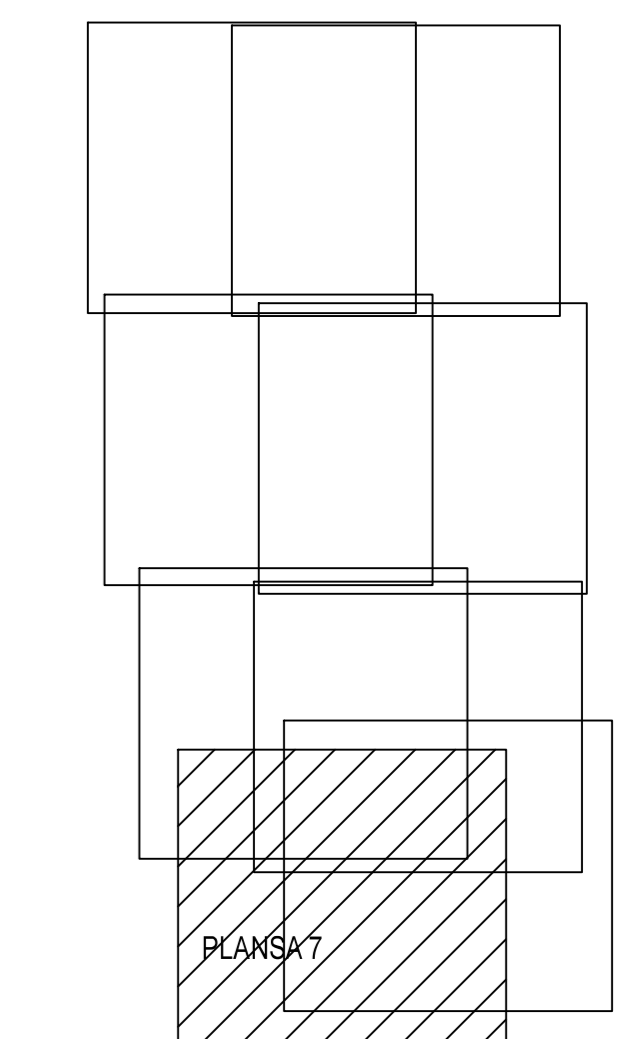

PLAN CADASTRAL
JUDET IALOMITA, UAT SCANTEIA
Sectorul Cadastral 16

Spre publicare
Scara 1:1000
Sistem de proiectie "STEREO '70"
- Plansa 7 -

SCHITA DE RACORDARE A PLANSELOR