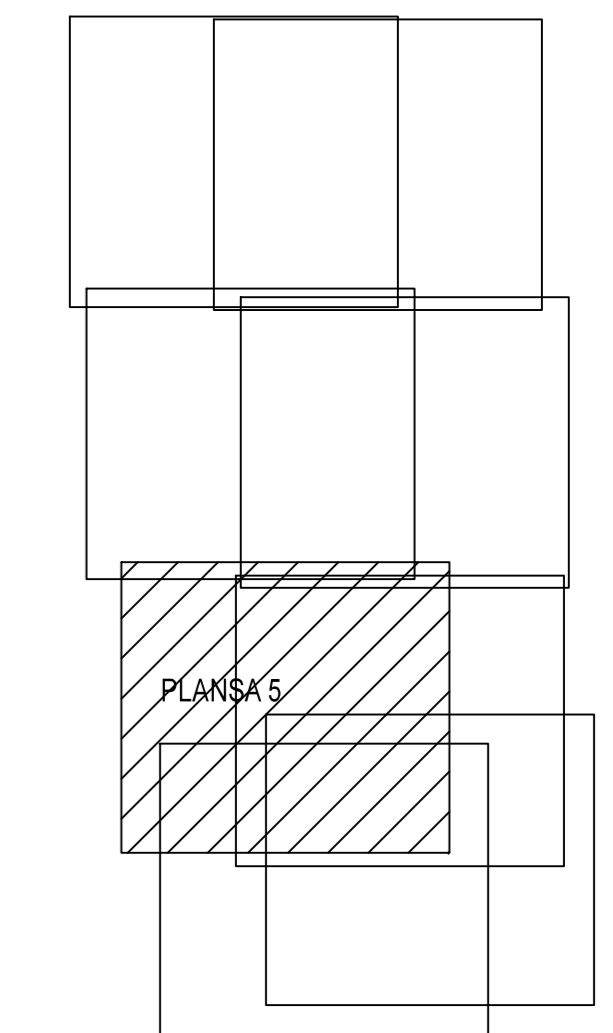

PLAN CADASTRAL
JUDET IALOMITA, UAT SCANTEIA
Sectorul Cadastral 16

Spre publicare
Scara 1:1000
Sistem de proiectie "STEREO '70"
- Plansa 5 -

SCHITA DE RACORDARE A PLANSELOR