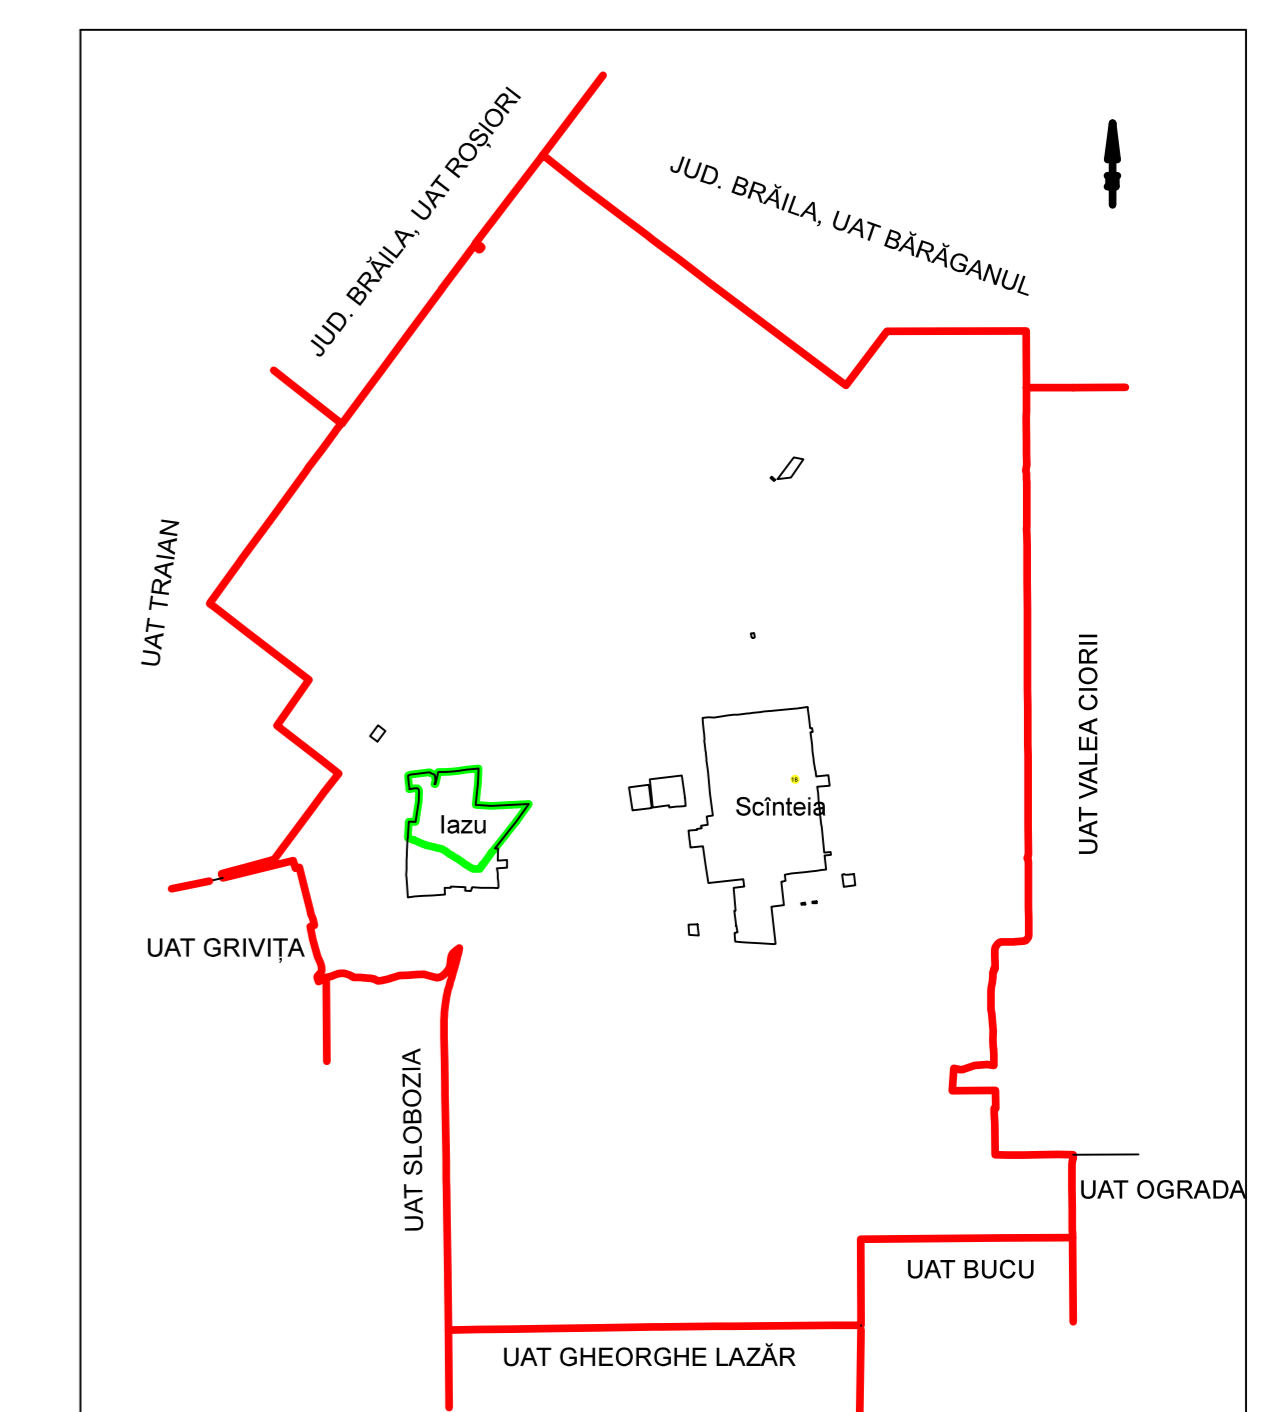

PLAN CADASTRAL
JUDET IALOMITA, UAT SCANTEIA
Sectorul Cadastral 16

Spre publicare
Scara 1:1000
Sistem de proiectie "STEREO '70"
- Plansa 5 -

SCHITA DE RACORDARE A PLANSELOR

LEGENDA

- Limită IMOBIL
- Limită CONSTRUCTIE
- Limită SECTOR
- Limită UAT
- Limită INTRAVILAN
- Limită TARLA
- Număr SECTOR
- ID IMOBIL
- Număr TARLA
- Toponimie
- NUMAR POSTAL

SCHITA DISPUNERII SECTORULUI CADASTRAL