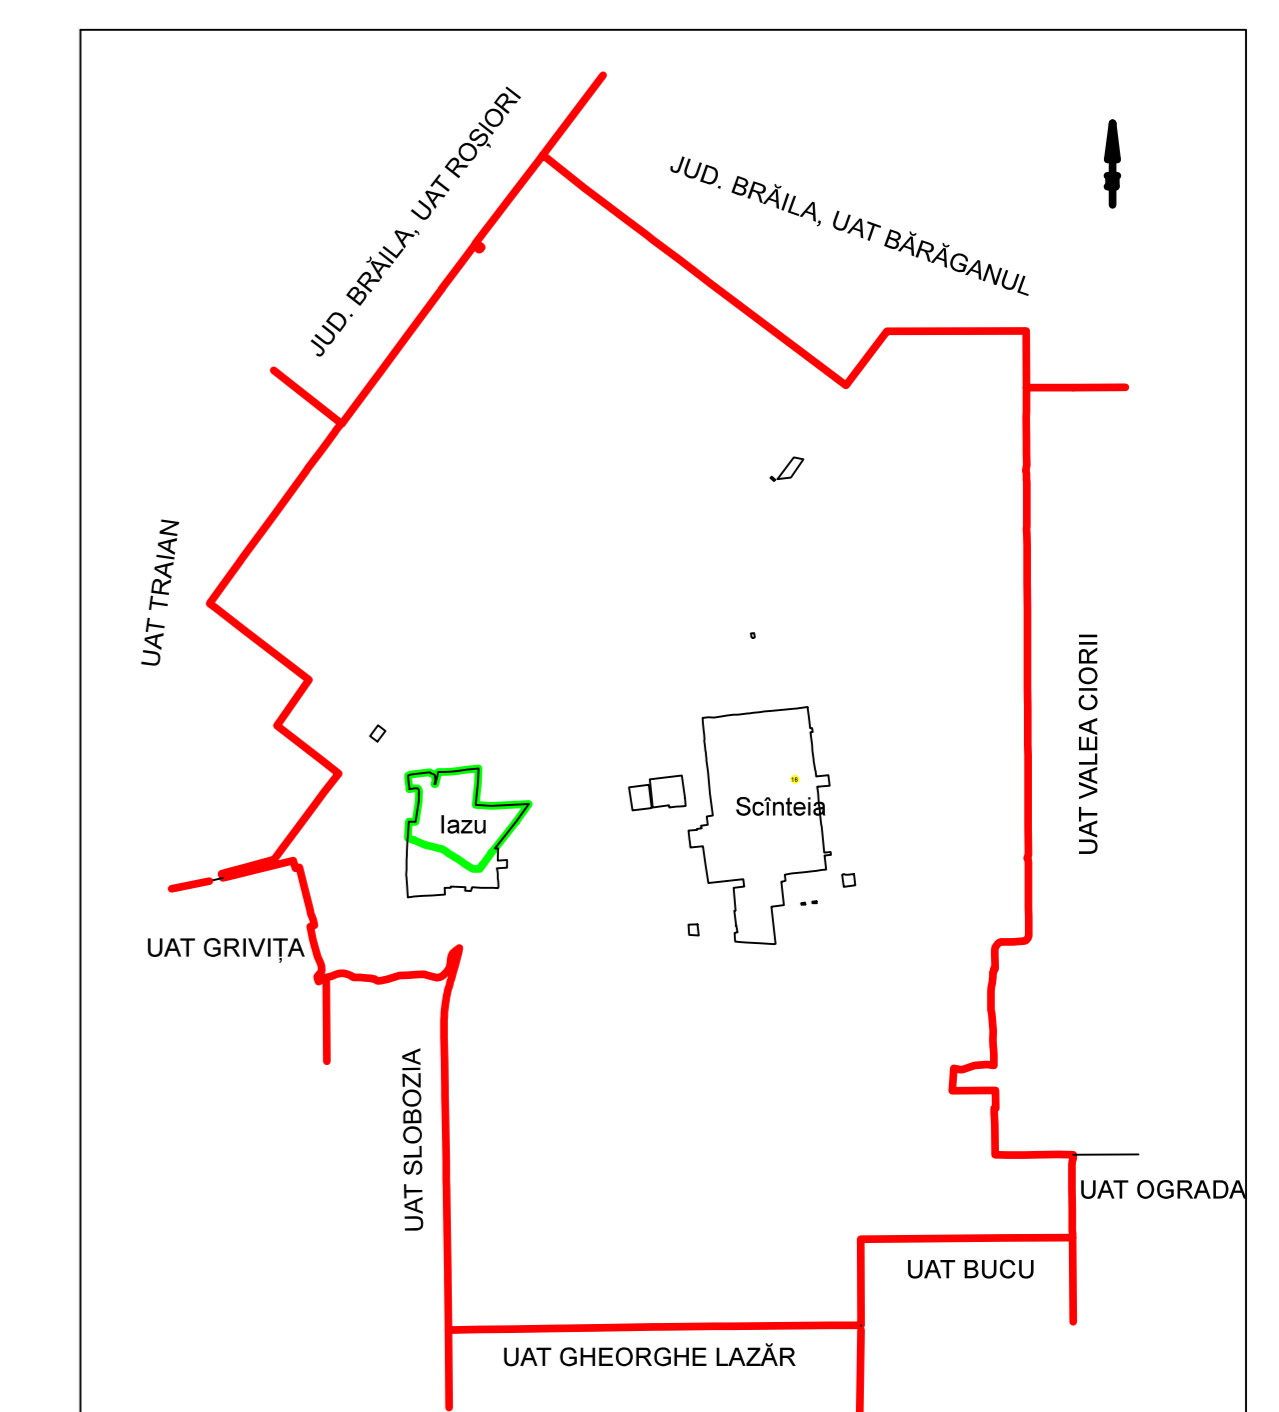

PLAN CADASTRAL
JUDET IALOMITA, UAT SCANTEIA
Sectorul Cadastral 16

Spre publicare
Scara 1:1000
Sistem de proiectie "STEREO '70"
- Plansa 4 -

SCHITA DE RACORDARE A PLANSELOR

LEGENDA

	Limită IMOBIL
	Limită CONSTRUCTIE
	Limită SECTOR
	Limită UAT
	Limită INTRAVILAN
	Limită TARLA
	Număr SECTOR
	ID IMOBIL
	Număr TARLA
	Toponimie
	NUMAR POSTAL

SCHITA DISPUNERII SECTORULUI CADASTRAL