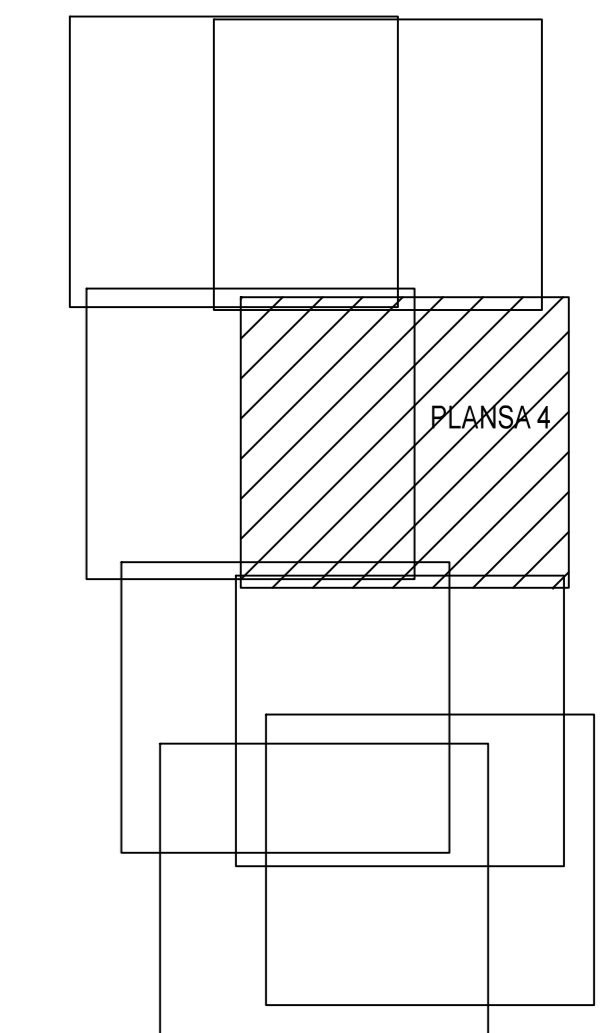

PLAN CADASTRAL
JUDET IALOMITA, UAT SCANTEIA
Sectorul Cadastral 16

Spre publicare
Scara 1:1000
Sistem de proiectie "STEREO '70"
- Plansa 4 -

SCHITA DE RACORDARE A PLANSELOR