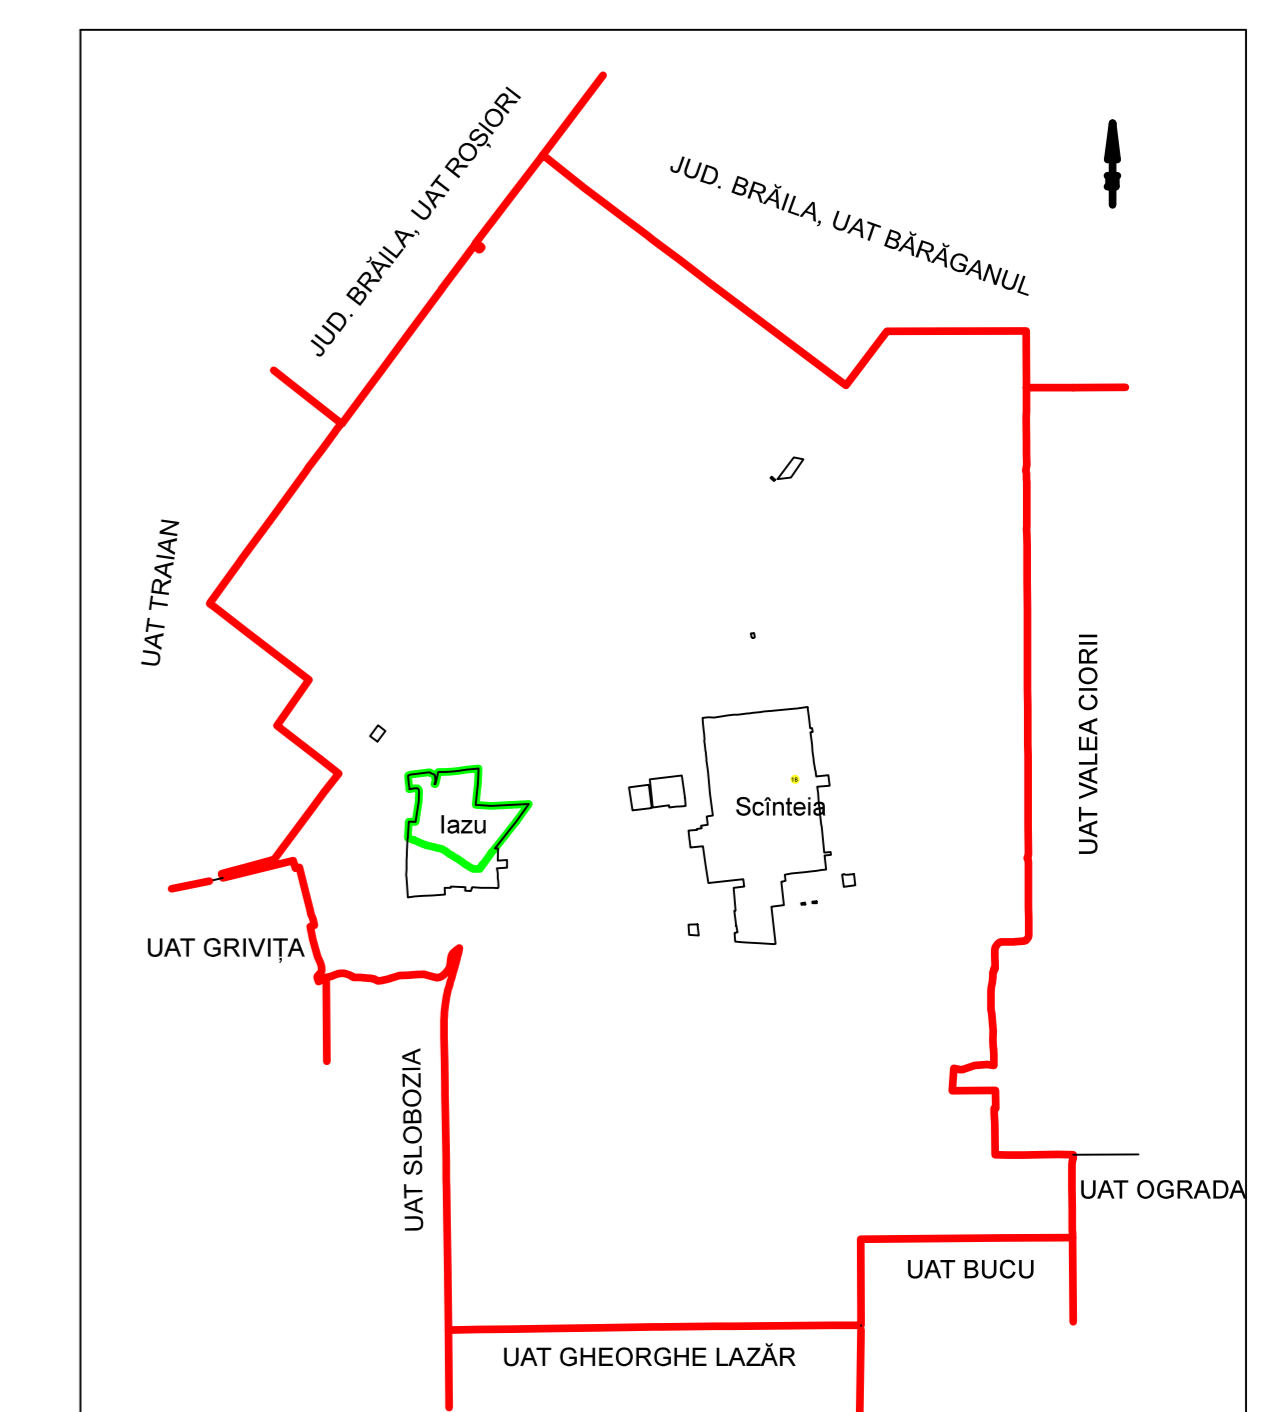

PLAN CADASTRAL
JUDET IALOMITA, UAT SCANTEIA
Sectorul Cadastral 16

Spre publicare
Scara 1:1000
Sistem de proiectie "STEREO '70"
- Plansa 3 -

SCHITA DE RACORDARE A PLANSELOR

LEGENDA

- Limită IMOBIL
- Limită CONSTRUCTIE
- Limită SECTOR
- Limită UAT
- Limită INTRAVILAN
- Limită TARLA
- Număr SECTOR
- ID IMOBIL
- T1 Număr TARLA
- DE 7 Toponimie
- 7 NUMAR POSTAL

SCHITA DISPUNERII SECTORULUI CADASTRAL