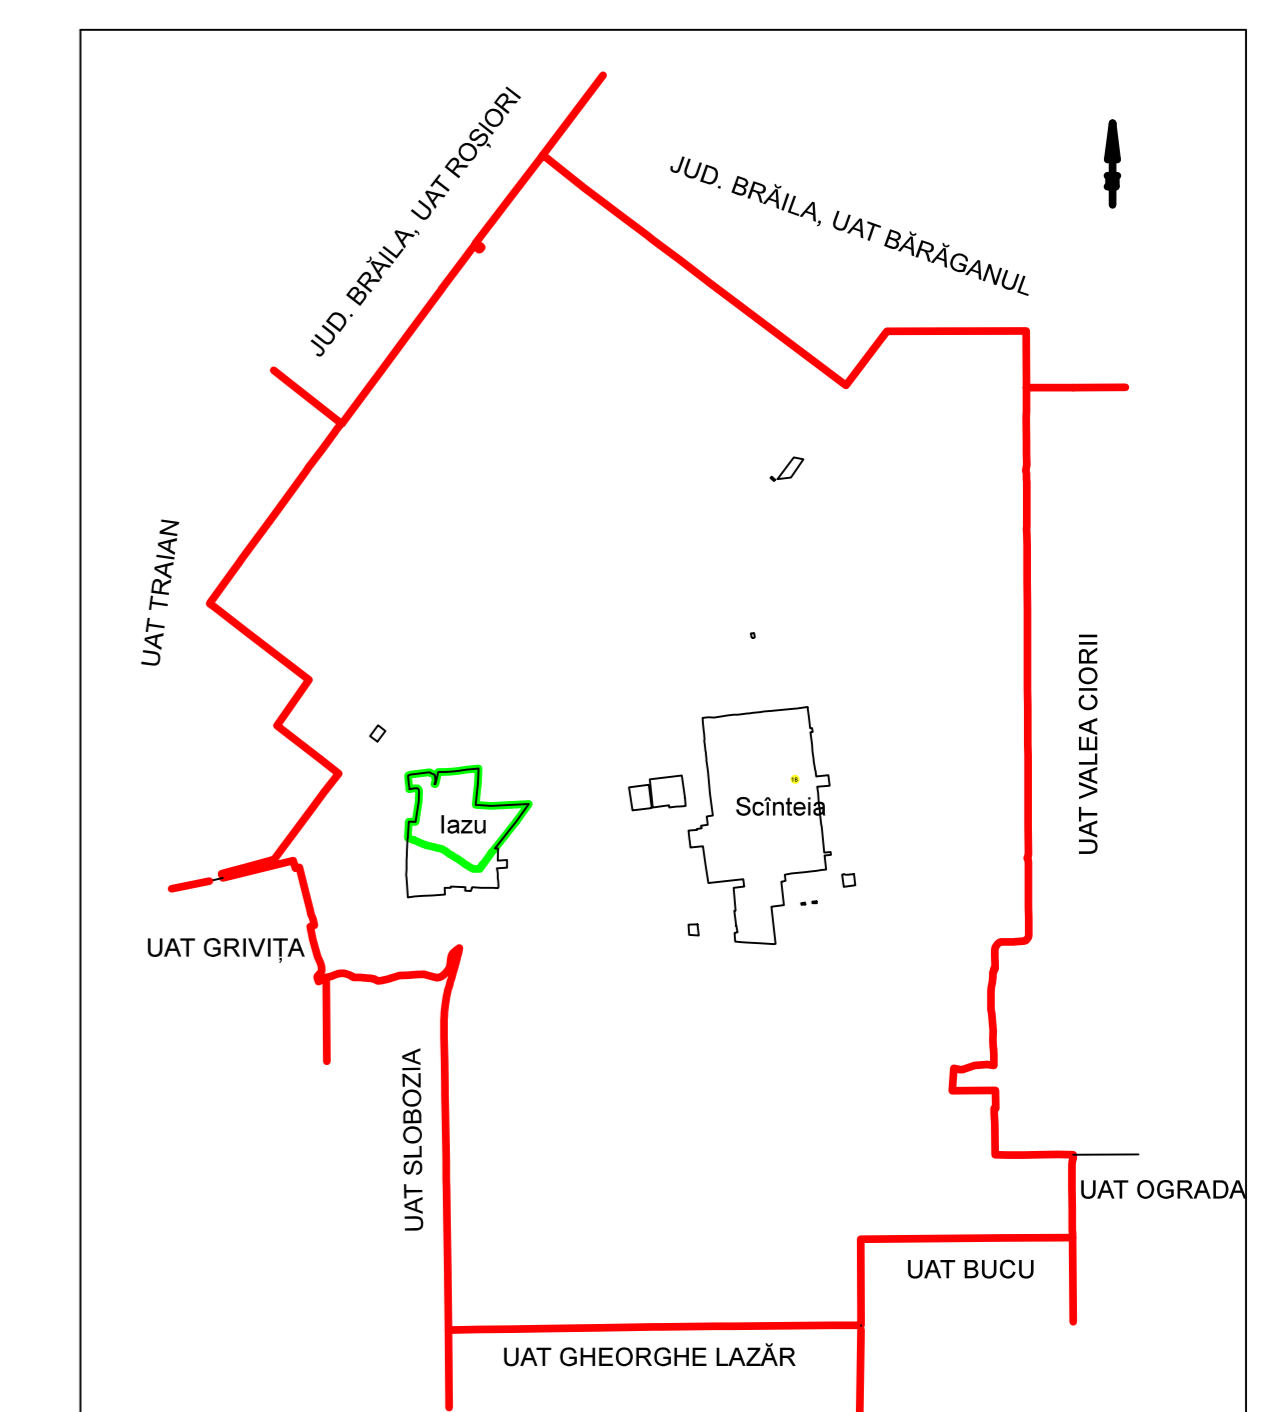

PLAN CADASTRAL
JUDET IALOMITA, UAT SCANTEIA
Sectorul Cadastral 16

Spre publicare
Scara 1:1000
Sistem de proiectie "STEREO '70"
- Plansa 2 -

SCHITA DE RACORDARE A PLANSELOR

LEGENDA

	Limită IMOBIL
	Limită CONSTRUCTIE
	Limită SECTOR
	Limită UAT
	Limită INTRAVILAN
	Limită TARLA
	Număr SECTOR
489	ID IMOBIL
T1	Număr TARLA
DE 7	Toponimie
7	NUMAR POSTAL

SCHITA DISPUNERII SECTORULUI CADASTRAL