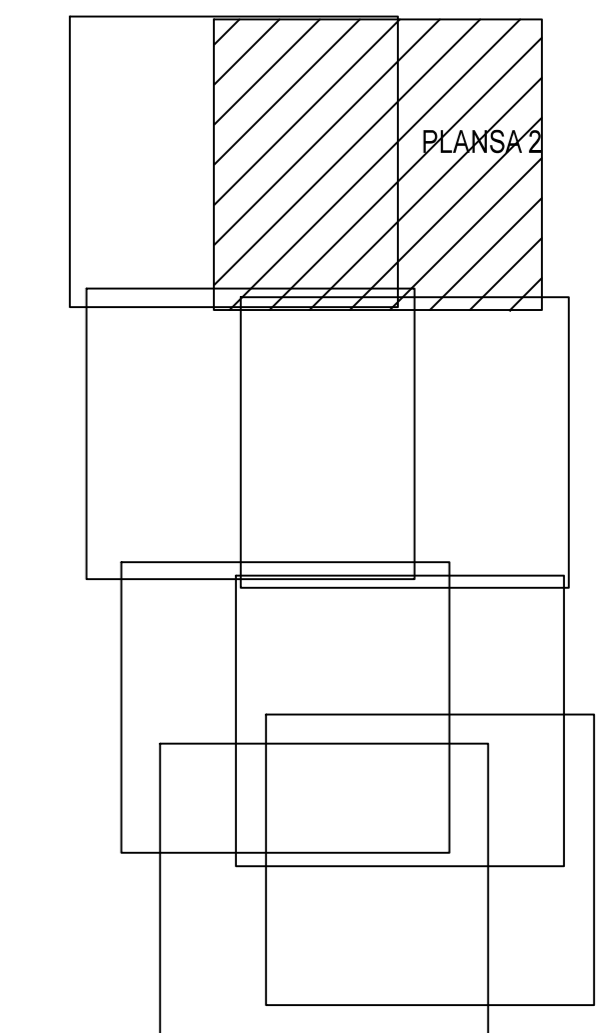

PLAN CADASTRAL
JUDET IALOMITA, UAT SCANTEIA
Sectorul Cadastral 16

Spre publicare
Scara 1:1000
Sistem de proiectie "STEREO '70"
- Plansa 2 -

SCHITA DE RACORDARE A PLANSELOR