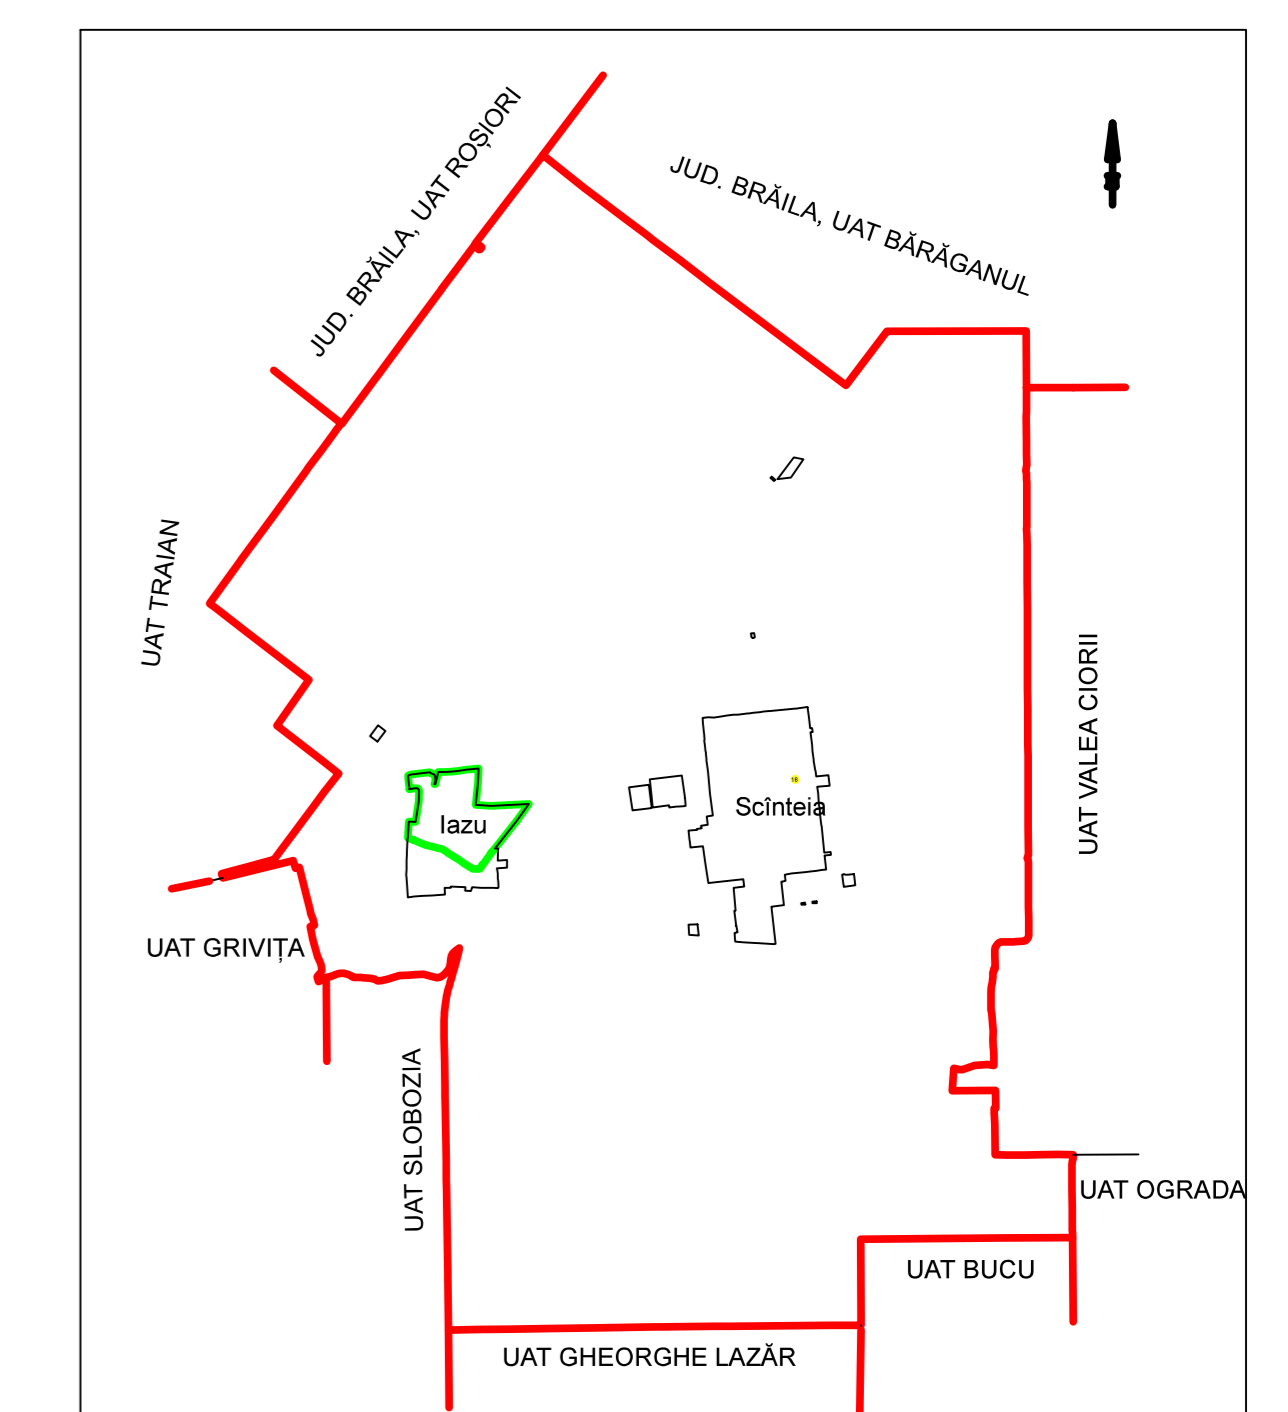

PLAN CADASTRAL
JUDET IALOMITA, UAT SCANTEIA
Sectorul Cadastral 16

Spre publicare
Scara 1:1000
Sistem de proiectie "STEREO '70"
- Plansa 1 -

SCHITA DE RACORDARE A PLANSELOR

LEGENDA

- Limită IMOBIL
- Limită CONSTRUCTIE
- Limită SECTOR
- Limită UAT
- Limită INTRAVILAN
- Limită TARLA
- Număr SECTOR
- 489 ID IMOBIL
- T1 Număr TARLA
- DE 7 Toponimie
- 7 NUMAR POSTAL

SCHITA DISPUNERII SECTORULUI CADASTRAL