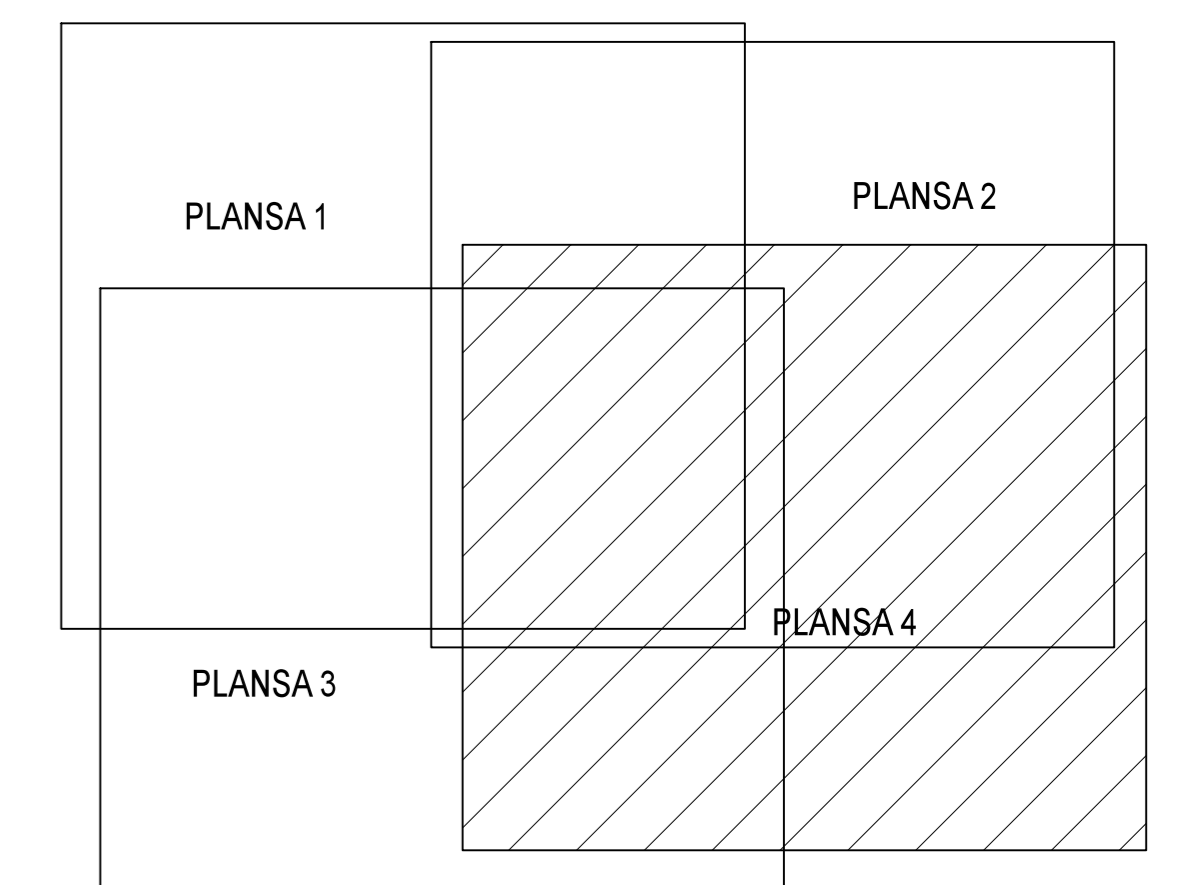

PLAN CADASTRAL
JUDET IALOMITA, UAT SCINTEIA
 Sectorul Cadastral 15

Spre publicare
 Scara 1:2000
 Sistem de proiectie "STEREO '70"
 - Plansa 4 -

SCHITA DE RACORDARE A PLANSELOR

LEGENDA

- Limită IMOBIL
- Limită SECTOR
- Limită UAT
- Limită INTRAVILAN
- Limită TARLA
- Număr SECTOR
- 489 ID IMOBIL
- T1 Număr TARLA
- DE 7 Toponimie

SCHITA DISPUNERII SECTORULUI CADASTRAL