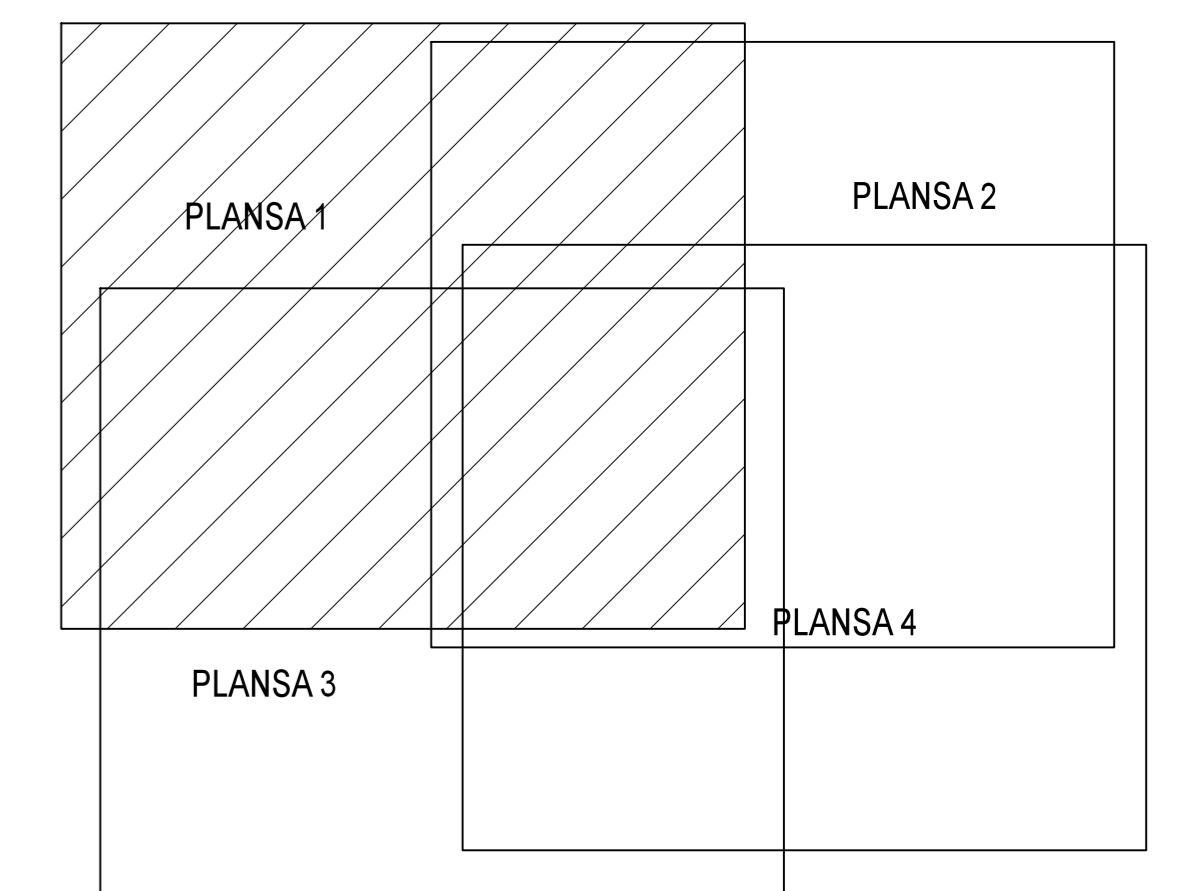

PLAN CADASTRAL
JUDET IALOMITA, UAT SCINTEIA
Sectorul Cadastral 15

Spre publicare
Scara 1:2000
Sistem de proiectie "STEREO '70"
- Plansa 1 -

SCHITA DE RACORDARE A PLANSELOR

LEGENDA

- Limită IMOBIL
- Limită SECTOR
- Limită UAT
- Limită INTRAVILAN
- Limită TARLA
- 1 Număr SECTOR
- 489 ID IMOBIL
- T1 Număr TARLA
- DE 7 Toponimie