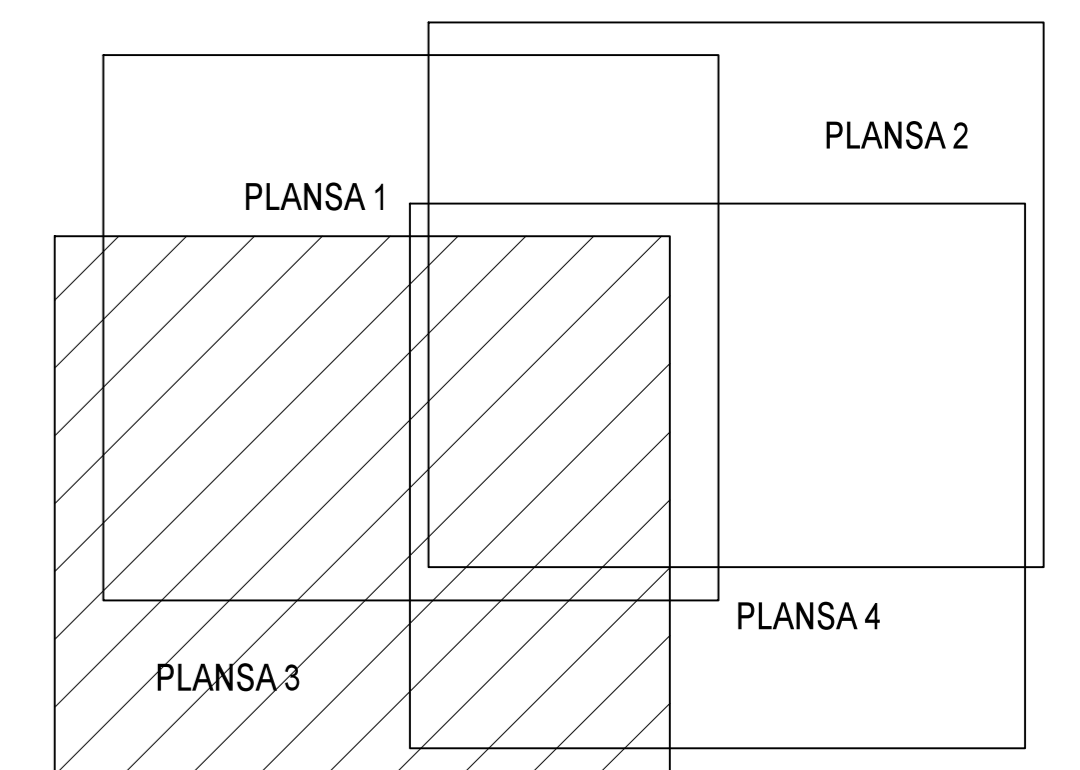

PLAN CADASTRAL
JUDET IALOMITA, UAT SCINTEIA
 Sectorul Cadastral 14

Spre publicare
 Scara 1:2000
 Sistem de proiectie "STEREO '70"
 - Plansa 3 -

SCHITA DE RACORDARE A PLANSELOR

LEGENDA

	Limită IMOBIL
	Limită SECTOR
	Limită UAT
	Limită INTRAVILAN
	Limită TARLA
	Număr SECTOR
	ID IMOBIL
	Număr TARLA
	DE 7 Toponimie