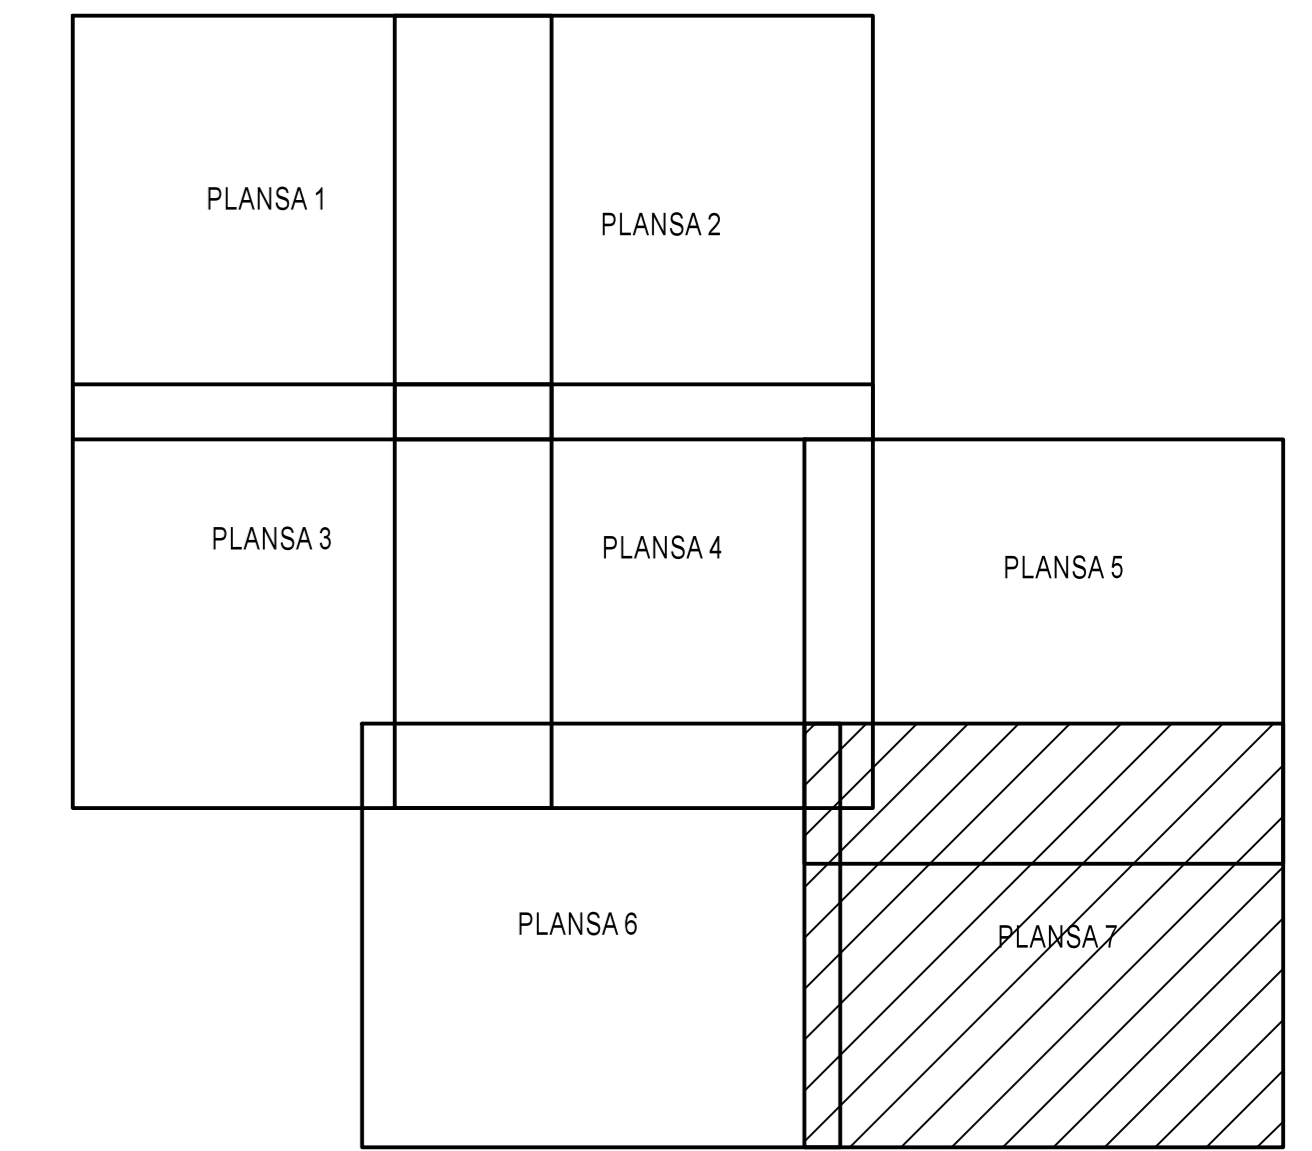

PLAN CADASTRAL
JUDET IALOMITA, UAT SCANTEIA
Sectorul Cadastral 12

Spre publicare
 Scara 1:1000
 Sistem de proiectie "STEREO '70"
 - Plansa 7 -

SCHITA DE RACORDARE A PLANSELOR

LEGENDA

	Limită IMOBIL
	Limită SECTOR
	Limită UAT
	Limită INTRAVILAN
	Limită TARLA
	Număr SECTOR
	ID IMOBIL
	Număr TARLA
	Toponimie

SCHITA DISPUNERII SECTORULUI CADASTRAL