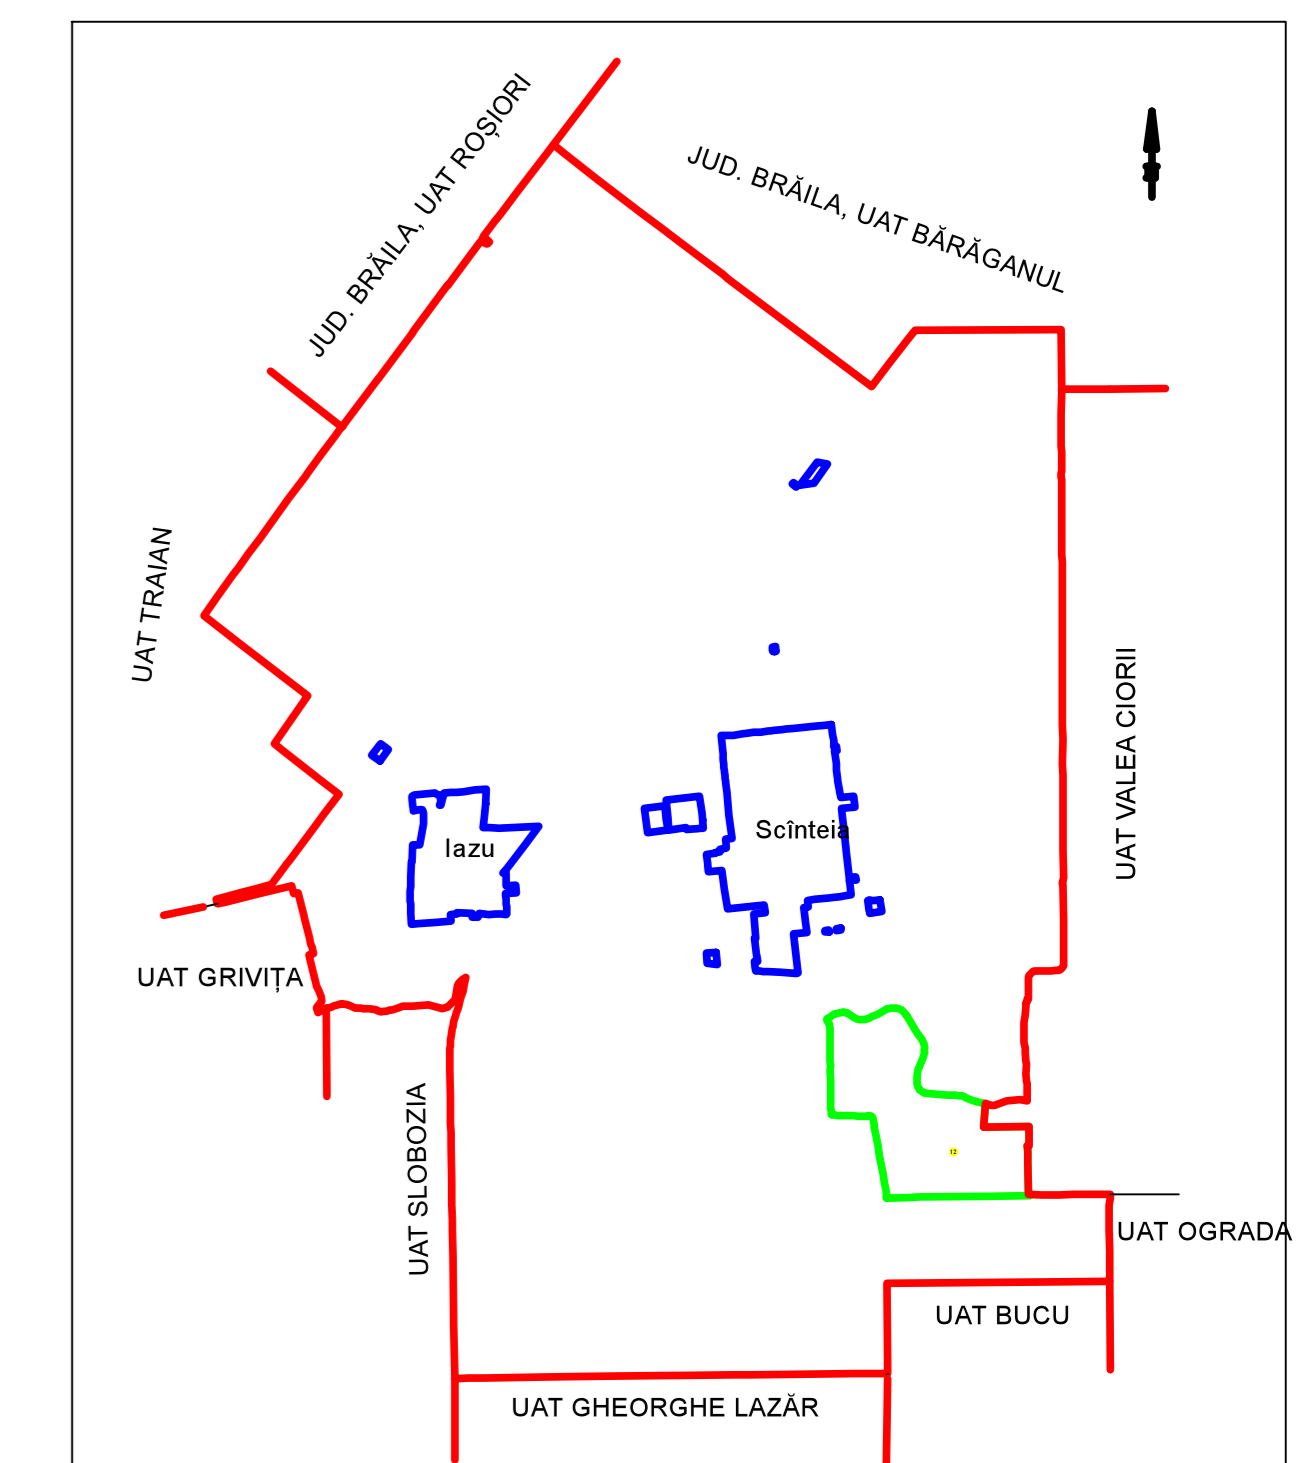

SCHITA DISPUNERII SECTORULUI CADASTRAL