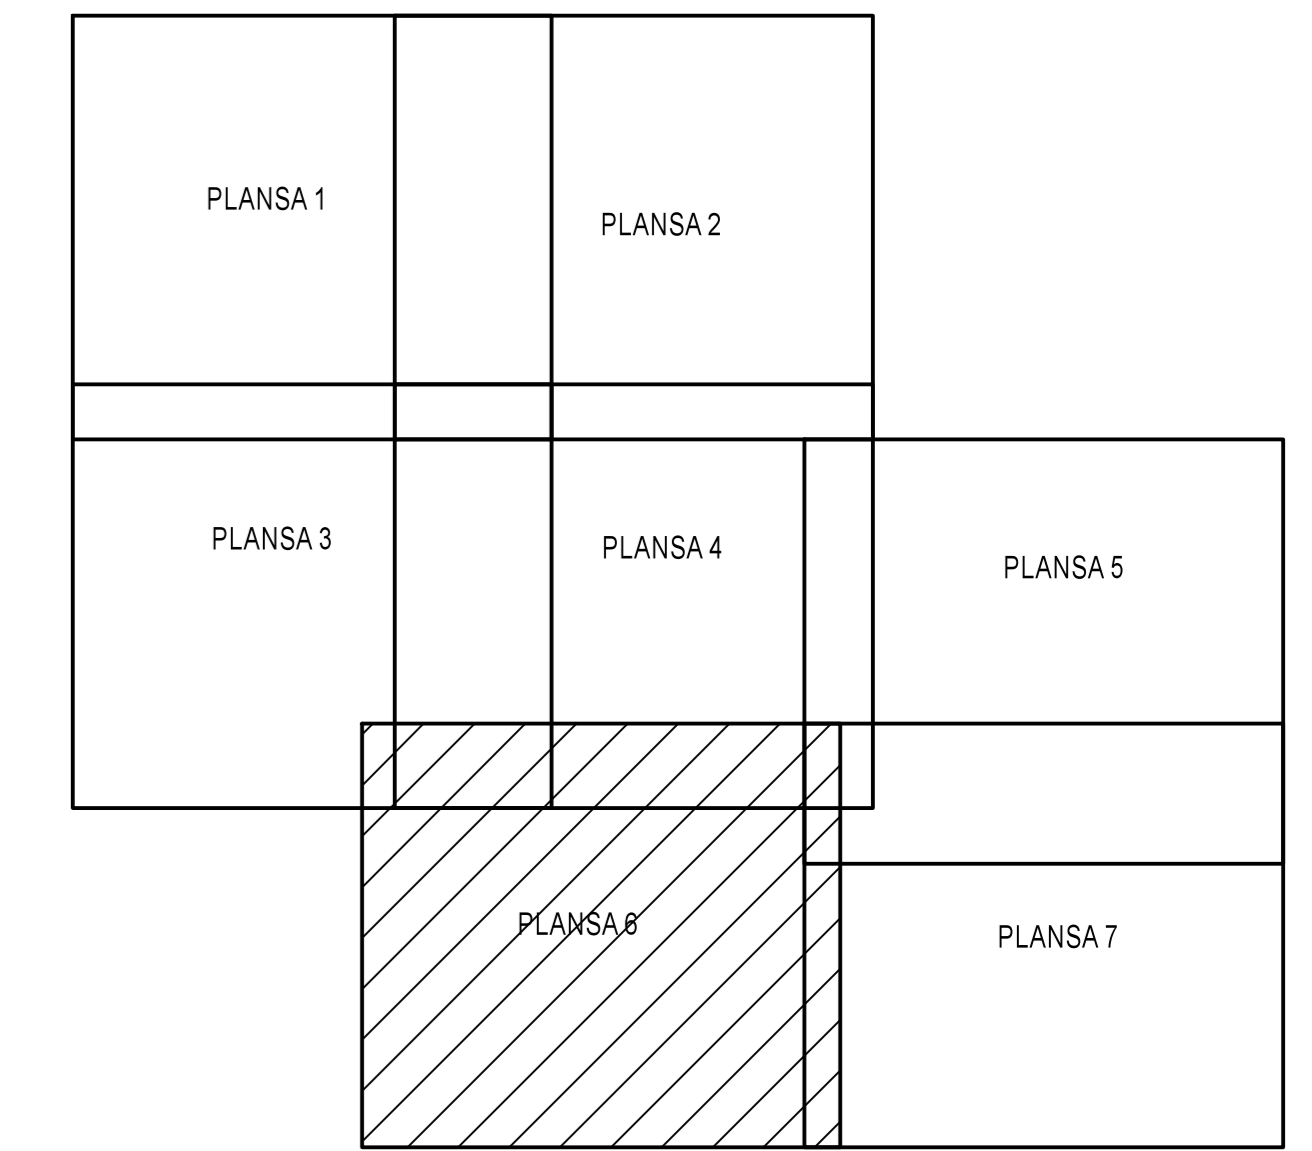

PLAN CADASTRAL
JUDET IALOMITA, UAT SCANTEIA
Sectorul Cadastral 12

Spre publicare
Scara 1:1000
Sistem de proiectie "STEREO '70"
- Plansa 6 -

SCHITA DE RACORDARE A PLANSELOR