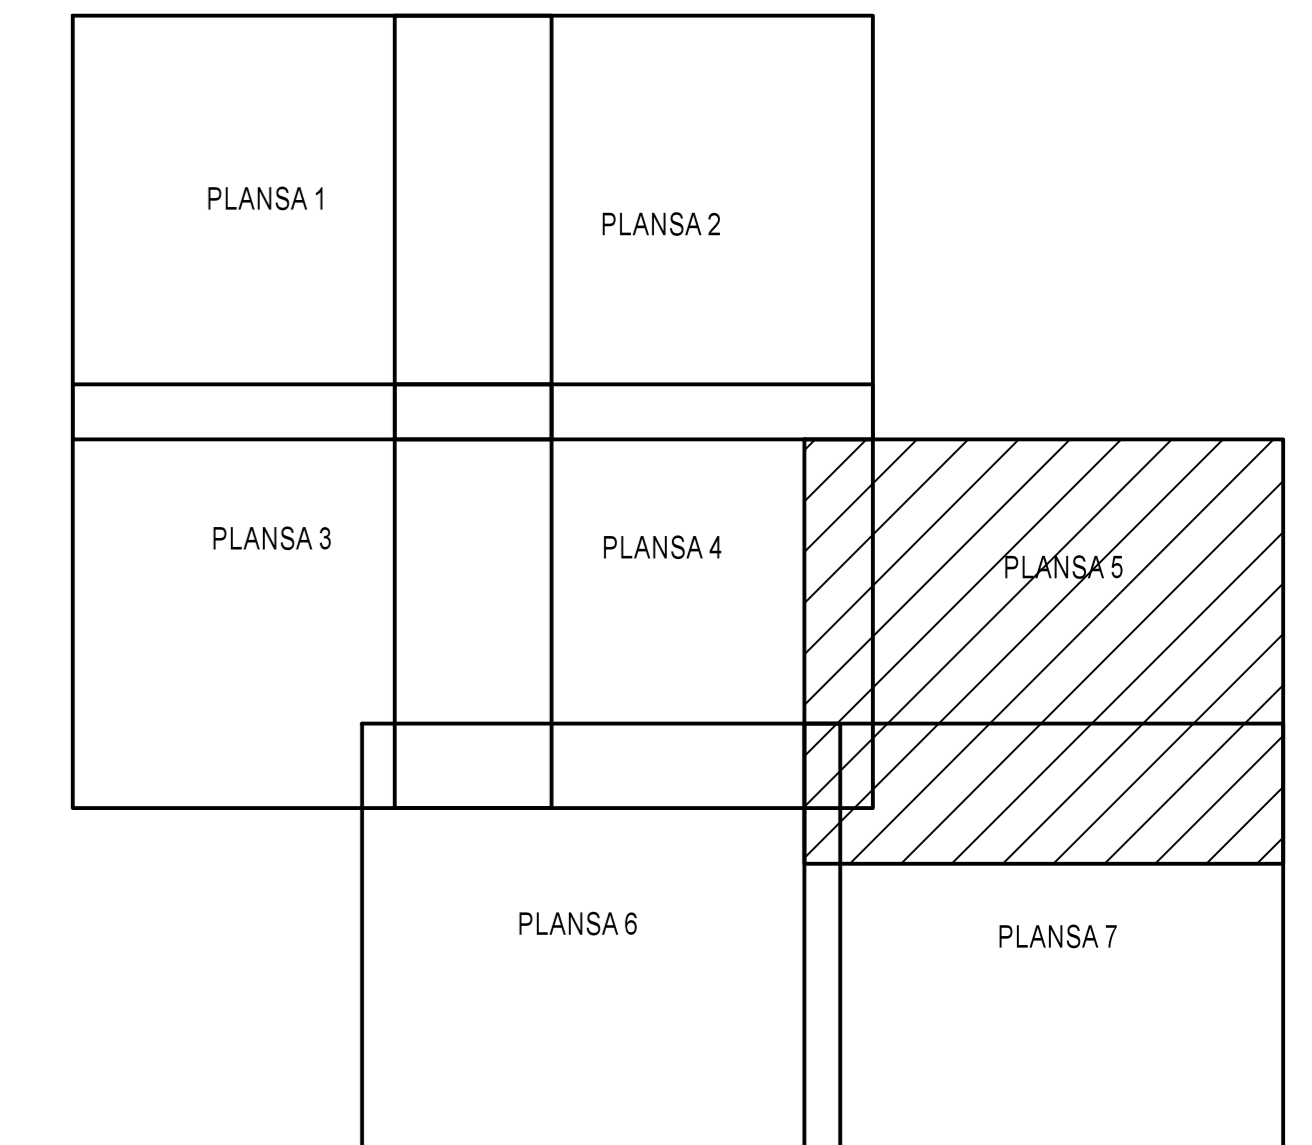

PLAN CADASTRAL
JUDET IALOMITA, UAT SCANTEIA
 Sectorul Cadastral 12

Spre publicare
 Scara 1:1000
 Sistem de proiectie "STEREO '70"
 - Plansa 5 -

SCHITA DE RACORDARE A PLANSELOR

LEGENDA

	Limită IMOBIL
	Limită SECTOR
	Limită UAT
	Limită INTRAVILAN
	Limită TARLA
	Număr SECTOR
489	ID IMOBIL
T1	Număr TARLA
DE 7	Toponimie

SCHITA DISPUNERII SECTORULUI CADASTRAL