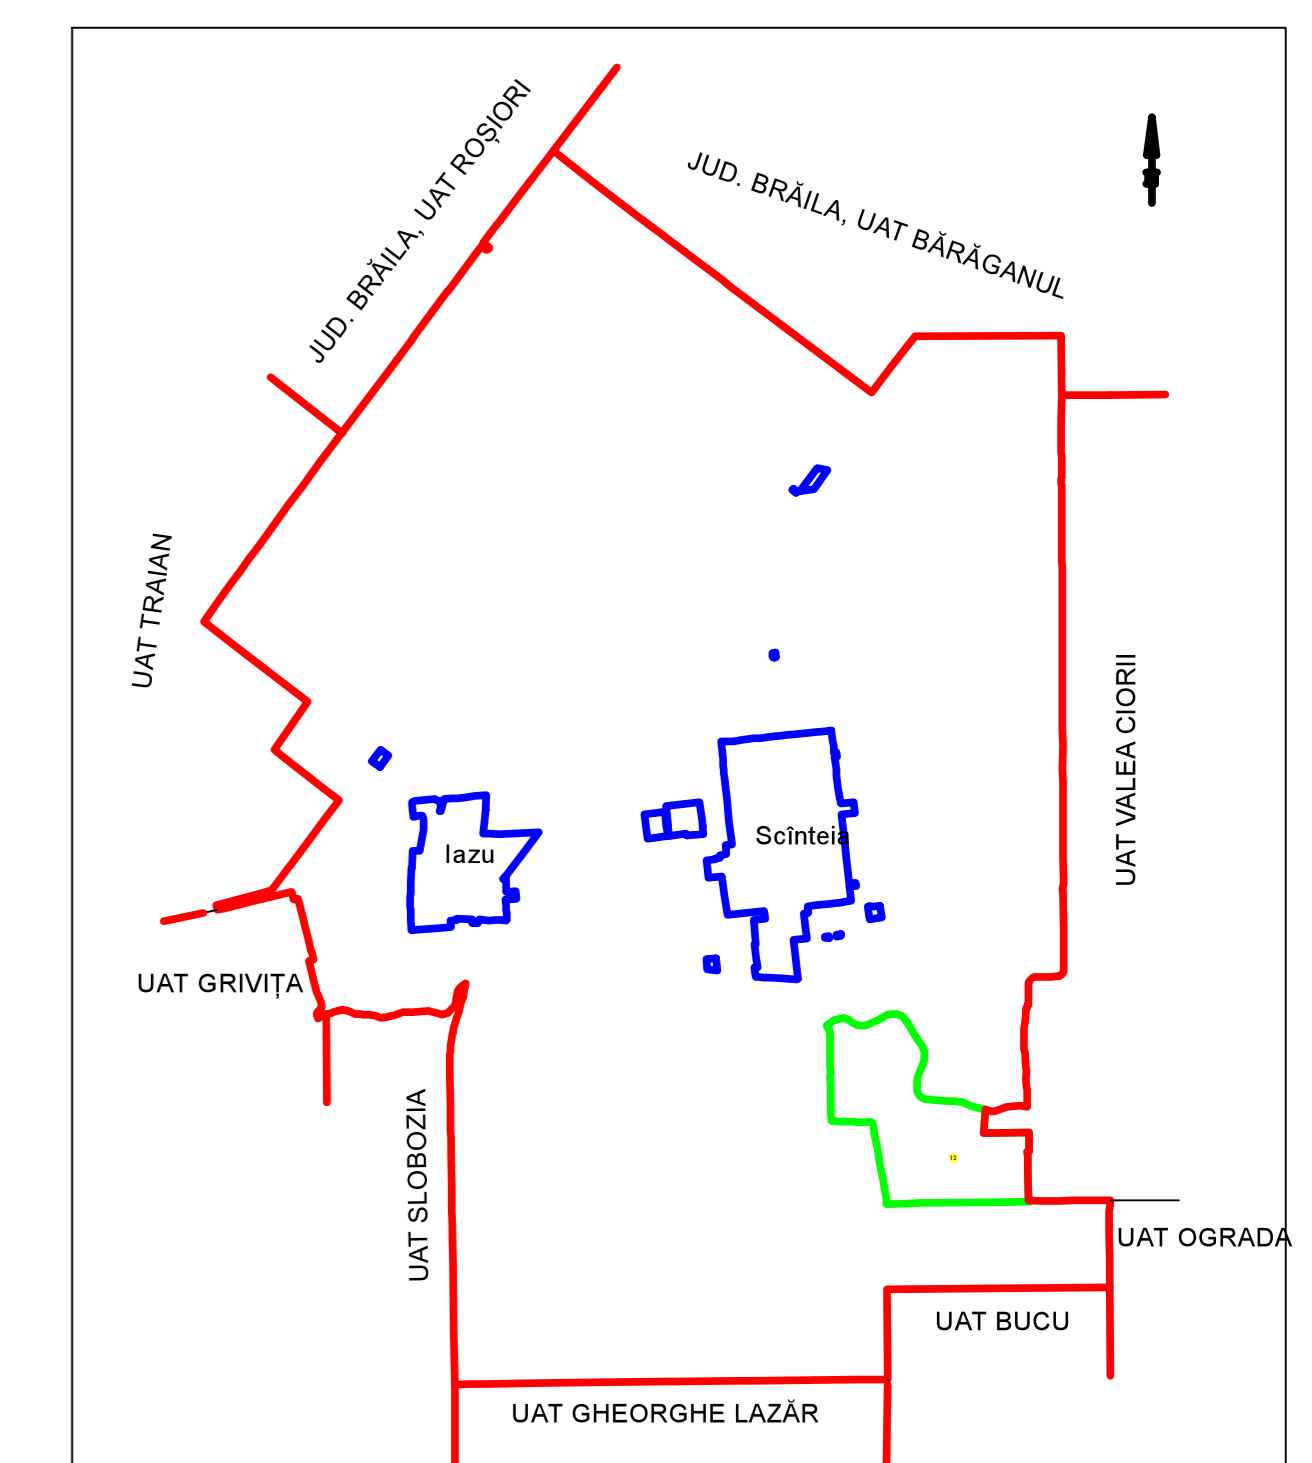

SCHITA DISPUNERII SECTORULUI CADASTRAL