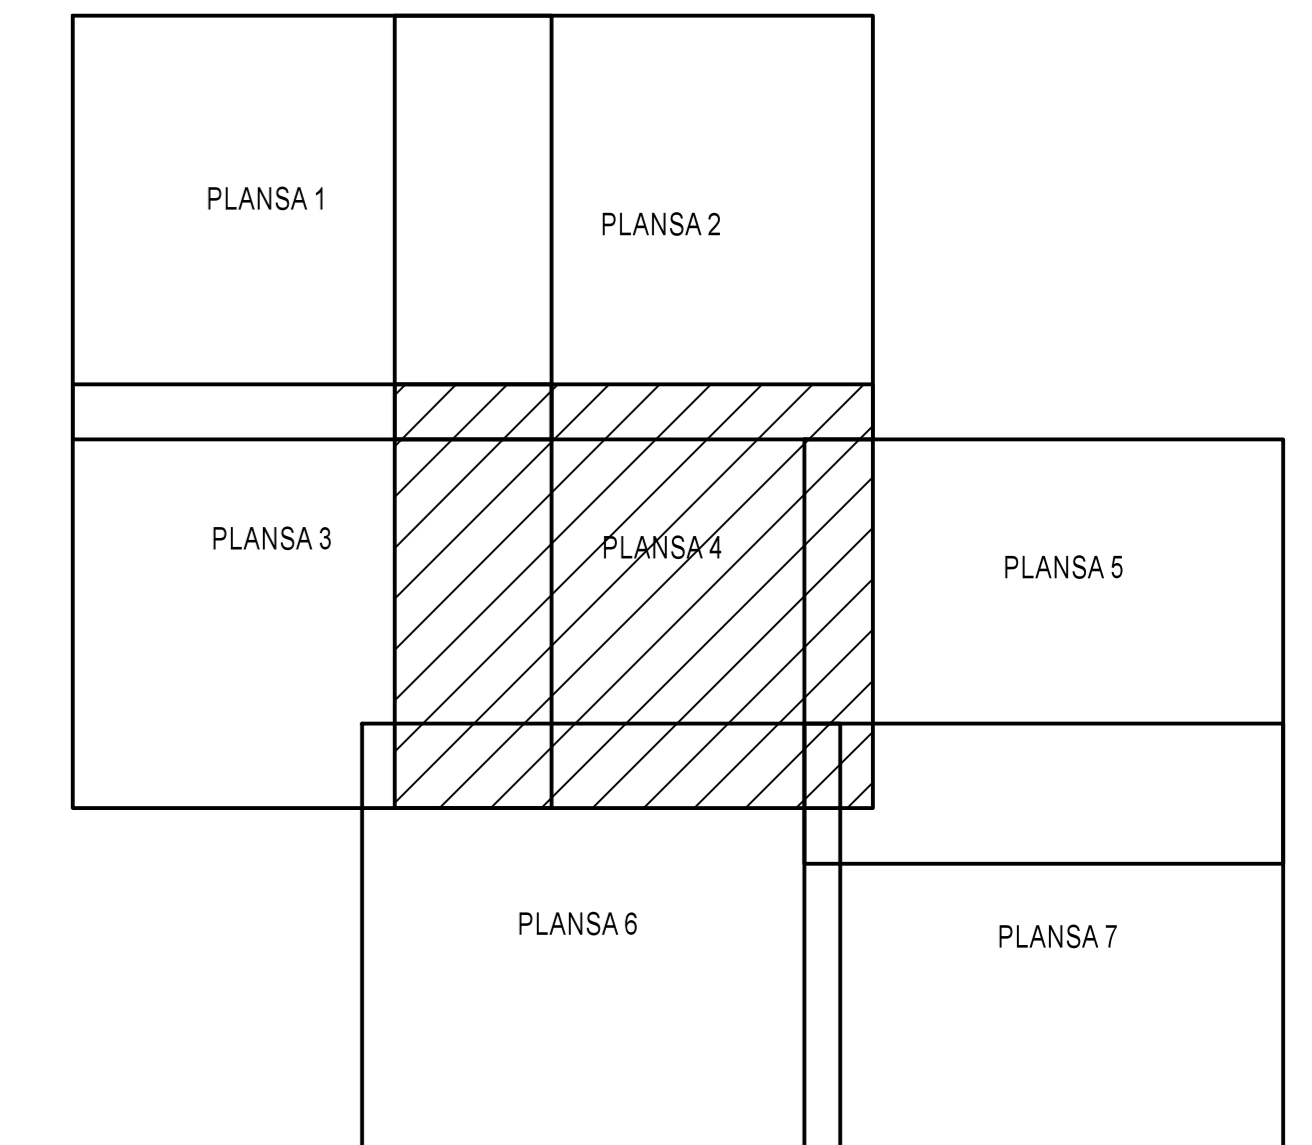

PLAN CADASTRAL

JUDET IALOMITA, UAT SCANTEIA

Sectorul Cadastral 12

Spre publicare
Scara 1:1000
Sistem de proiectie "STEREO '70"
- Plansa 4 -

SCHITA DE RACORDARE A PLANSELOR