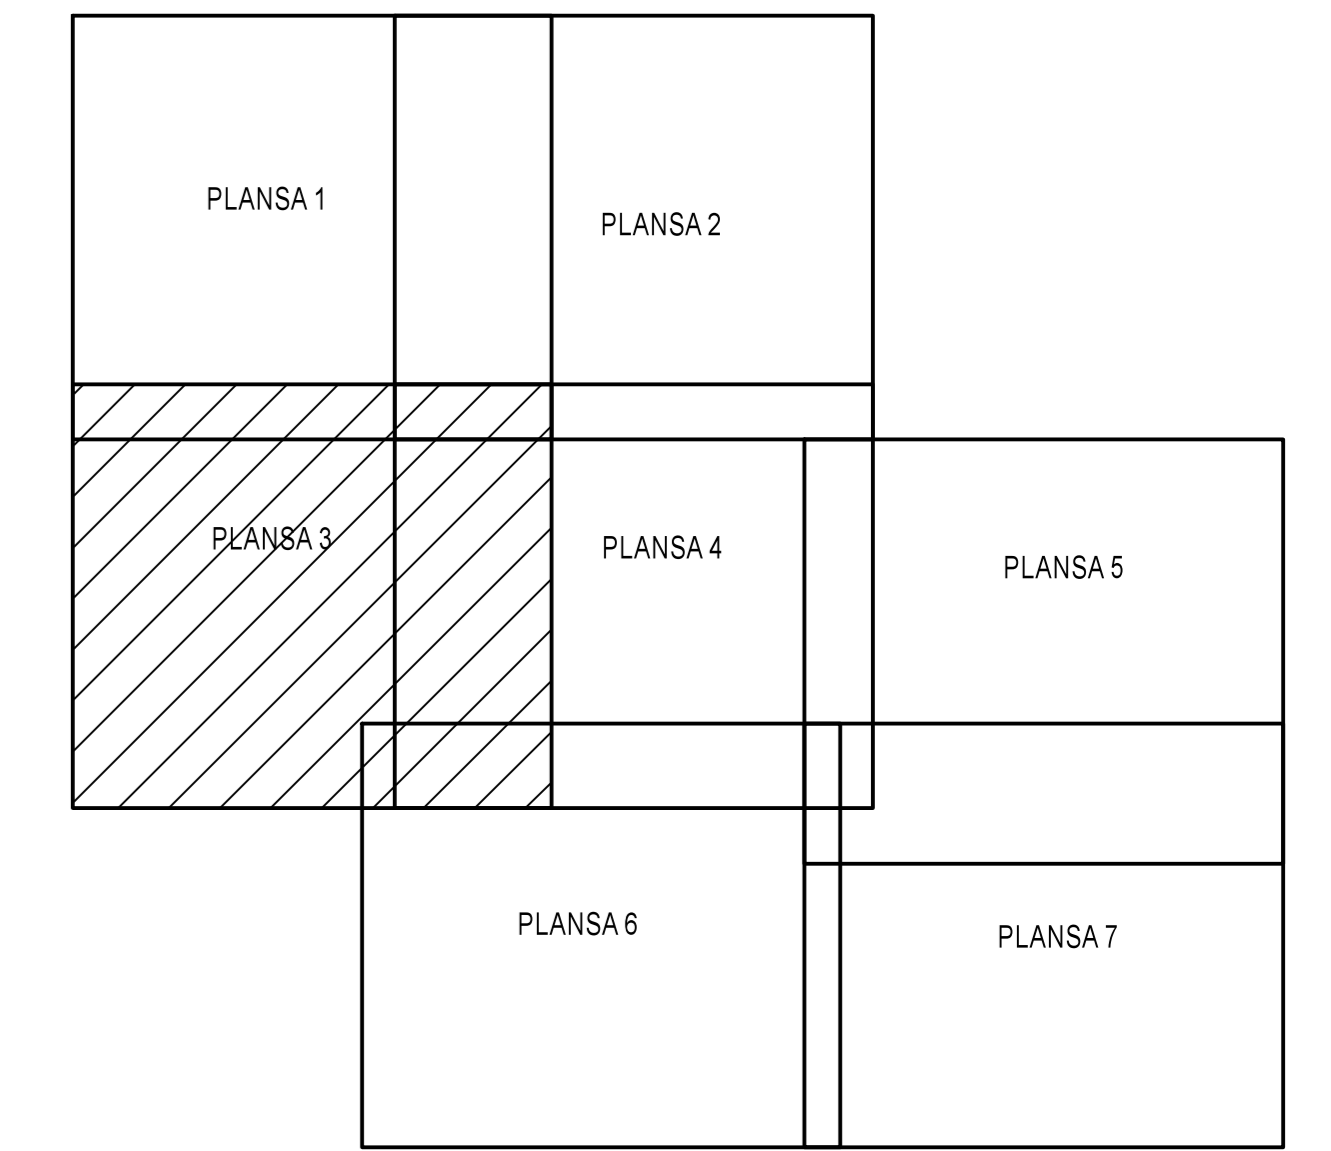

# PLAN CADASTRAL

## JUDET IALOMITA, UAT SCANTEIA

Sectorul Cadastral 12

Spre publicare

Scara 1:1000

Sistem de proiectie "STEREO '70"

- Plansa 3 -

SCHITA DE RACORDARE A PLANSELOR

### LEGENDA

- Limită IMOBIL
- Limită SECTOR
- Limită UAT
- Limită INTRAVILAN
- 1 Număr SECTOR
- 489 ID IMOBIL
- T1 Număr TARLA
- DE 7 Toponimie