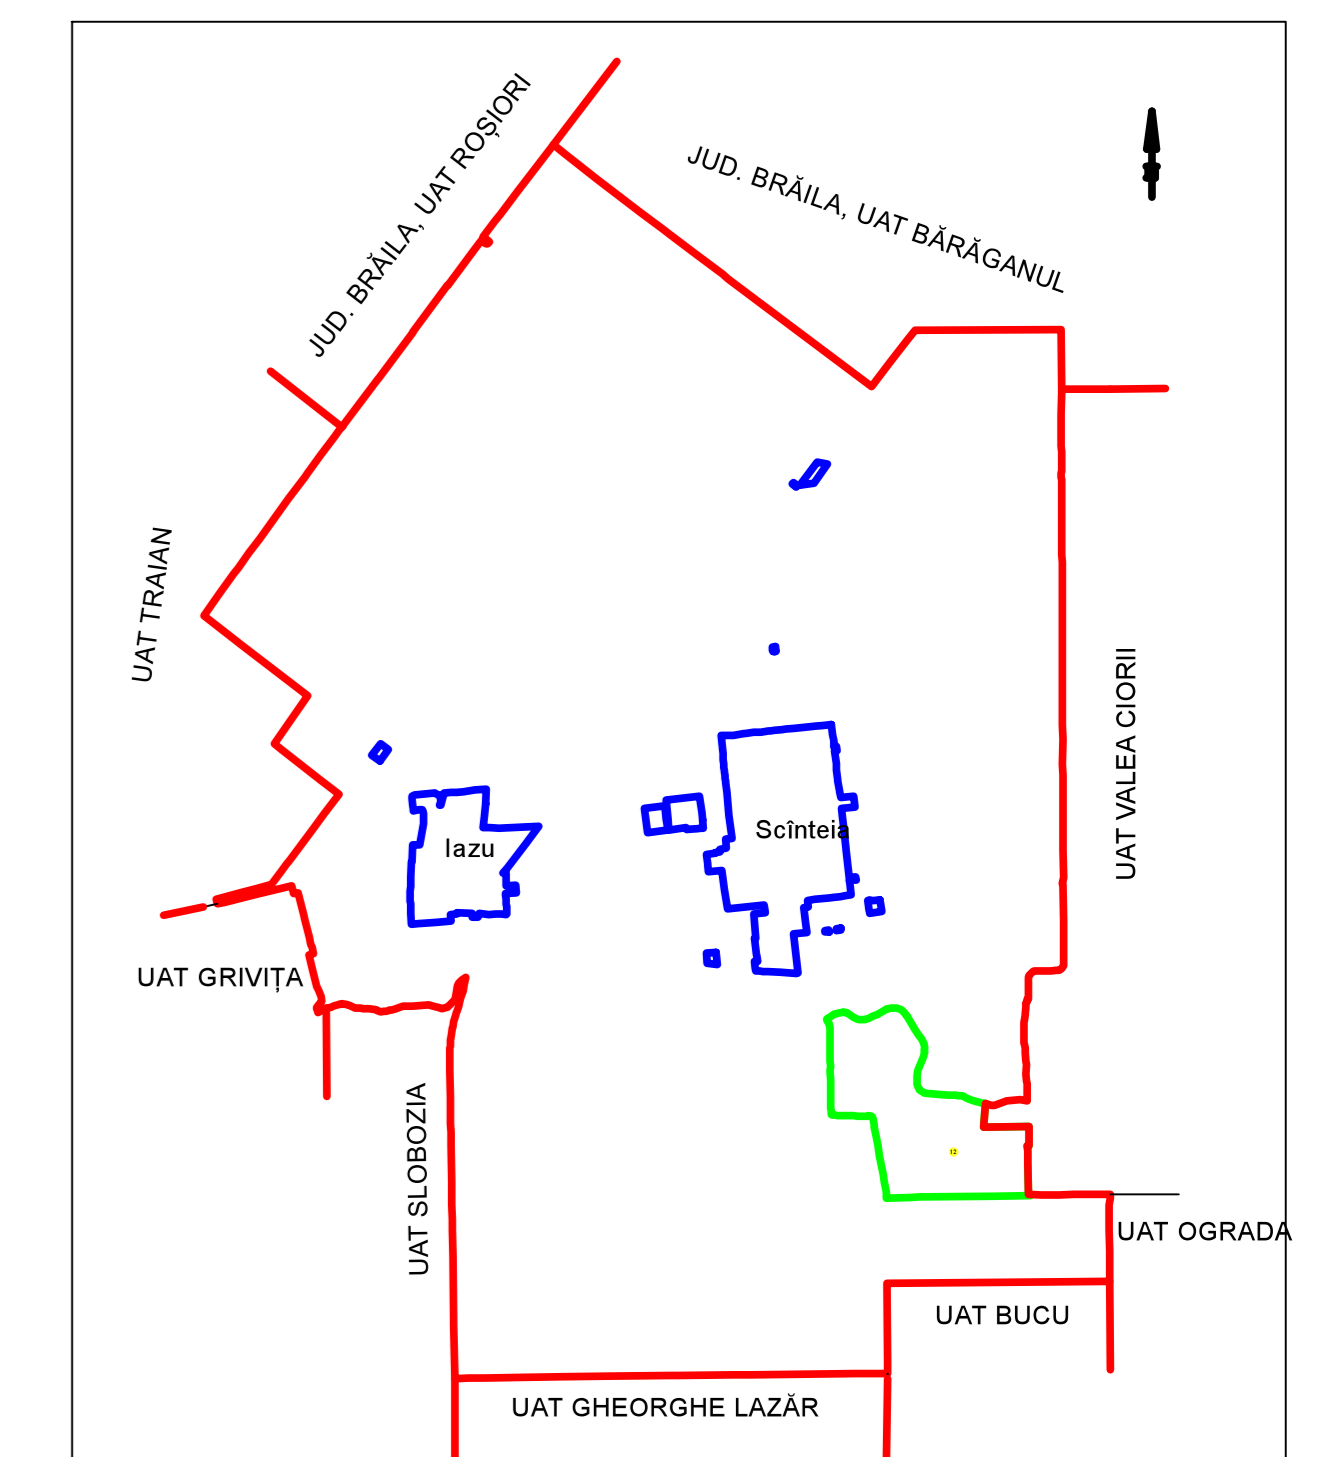

SCHITA DISPUNERII SECTORULUI CADASTRAL

DJ 403

4274

5225

5224

5268

5259

5151

5151