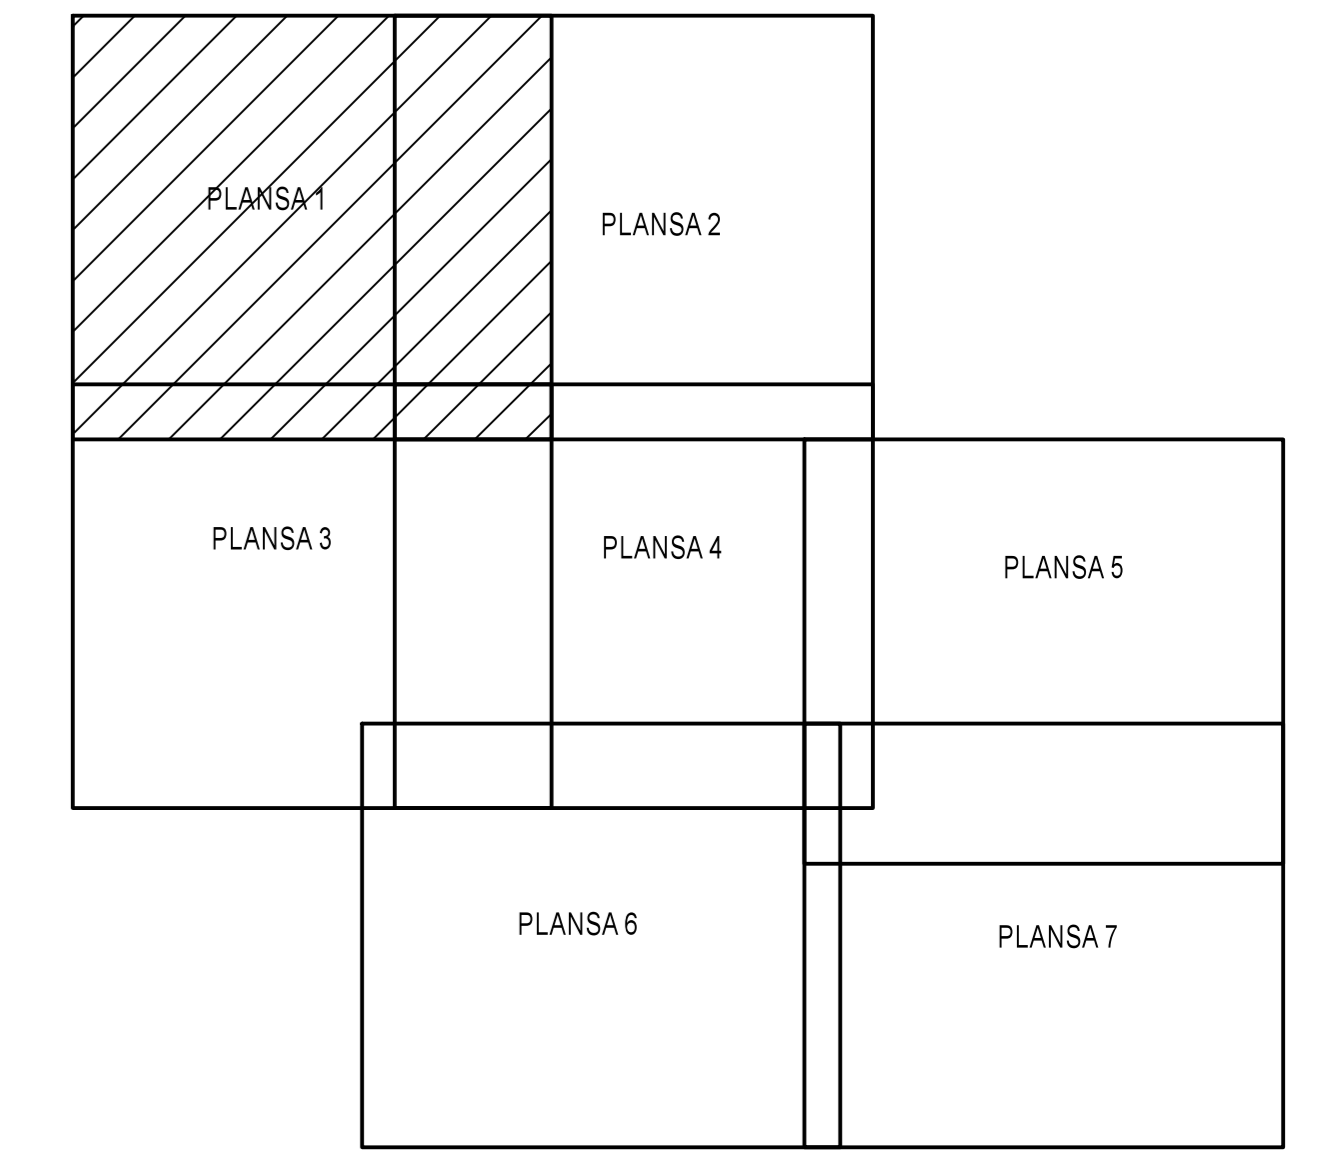

PLAN CADASTRAL  
JUDET IALOMITA, UAT SCANTEIA  
Sectorul Cadastral 12

Spre publicare  
Scara 1:1000  
Sistem de proiectie "STEREO '70"  
- Plansa 1 -

SCHITA DE RACORDARE A PLANSELOR

LEGENDA

- Limită IMOBIL
- Limită SECTOR
- Limită UAT
- Limită INTRAVILAN
- Număr SECTOR
- 489 ID IMOBIL
- T1 Număr TARLA
- DE 7 Toponimie

SCHITA DISPUNERII SECTORULUI CADASTRAL