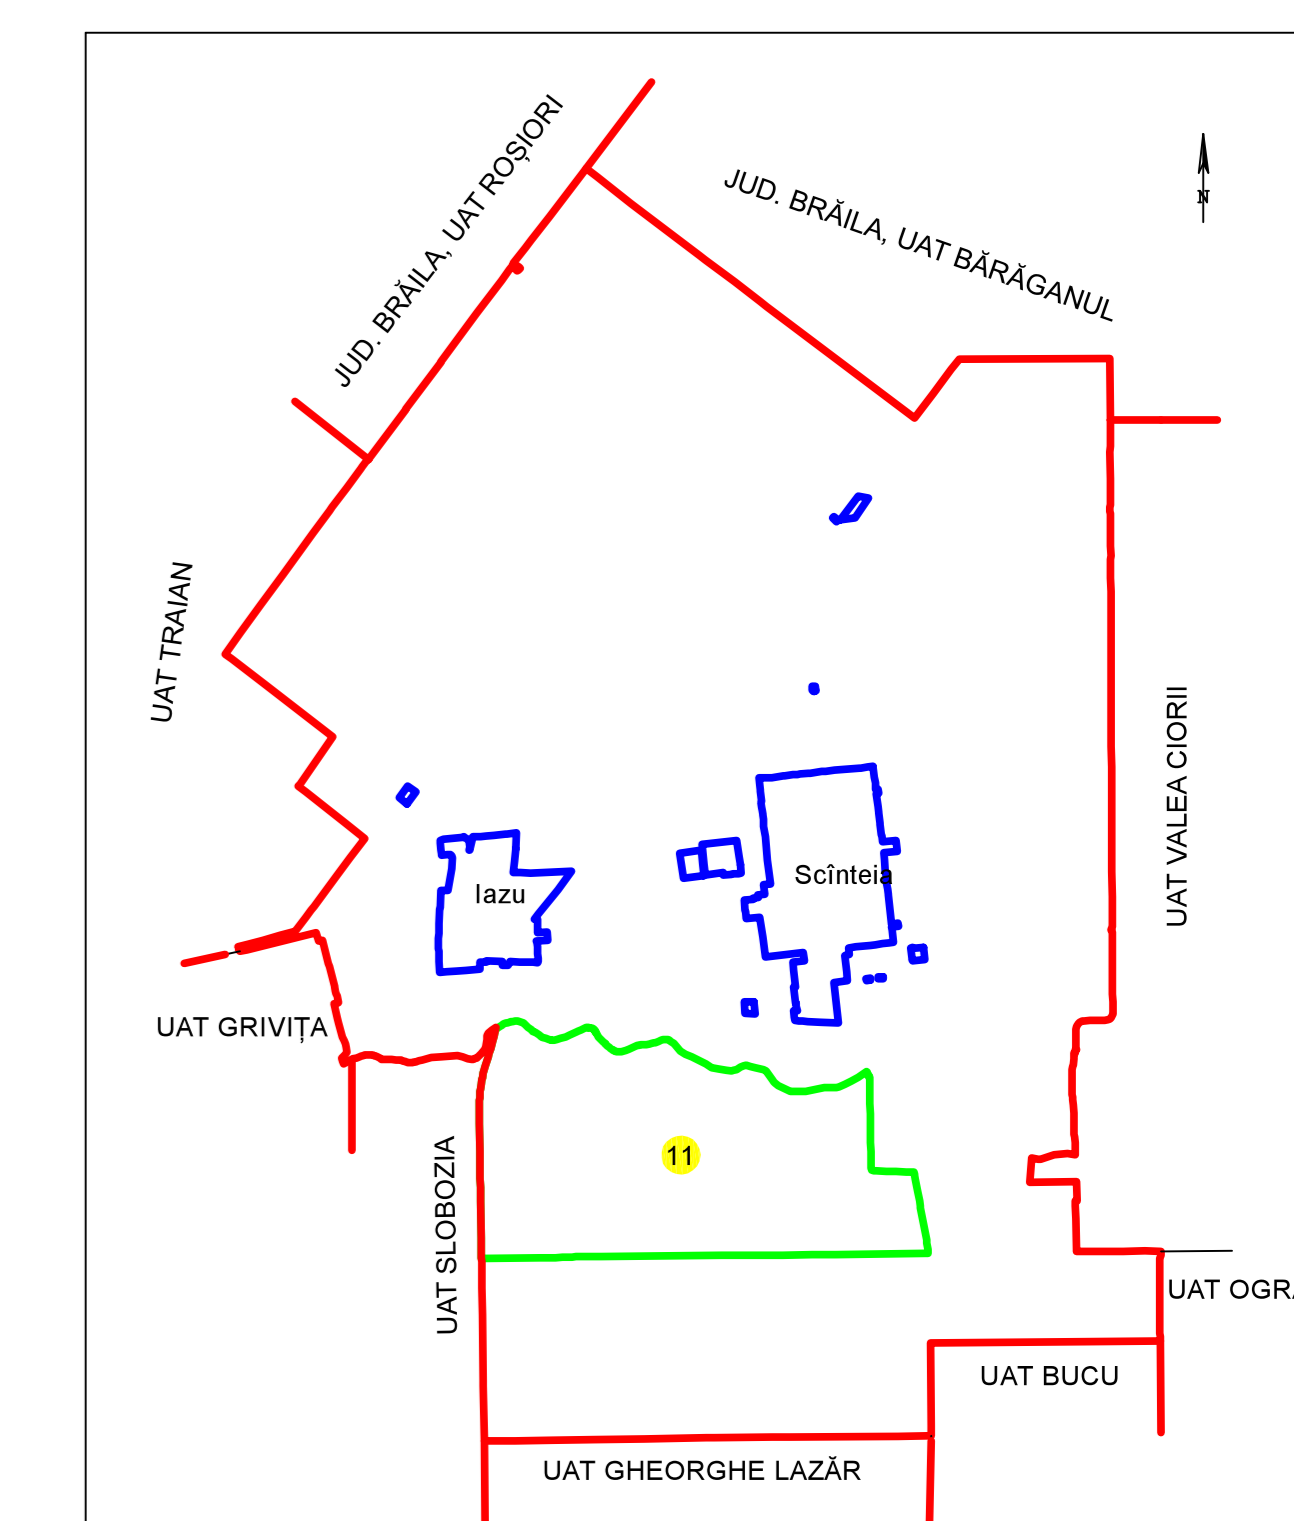

SCHITA DISPUNERII SECTORULUI CADASTRAL