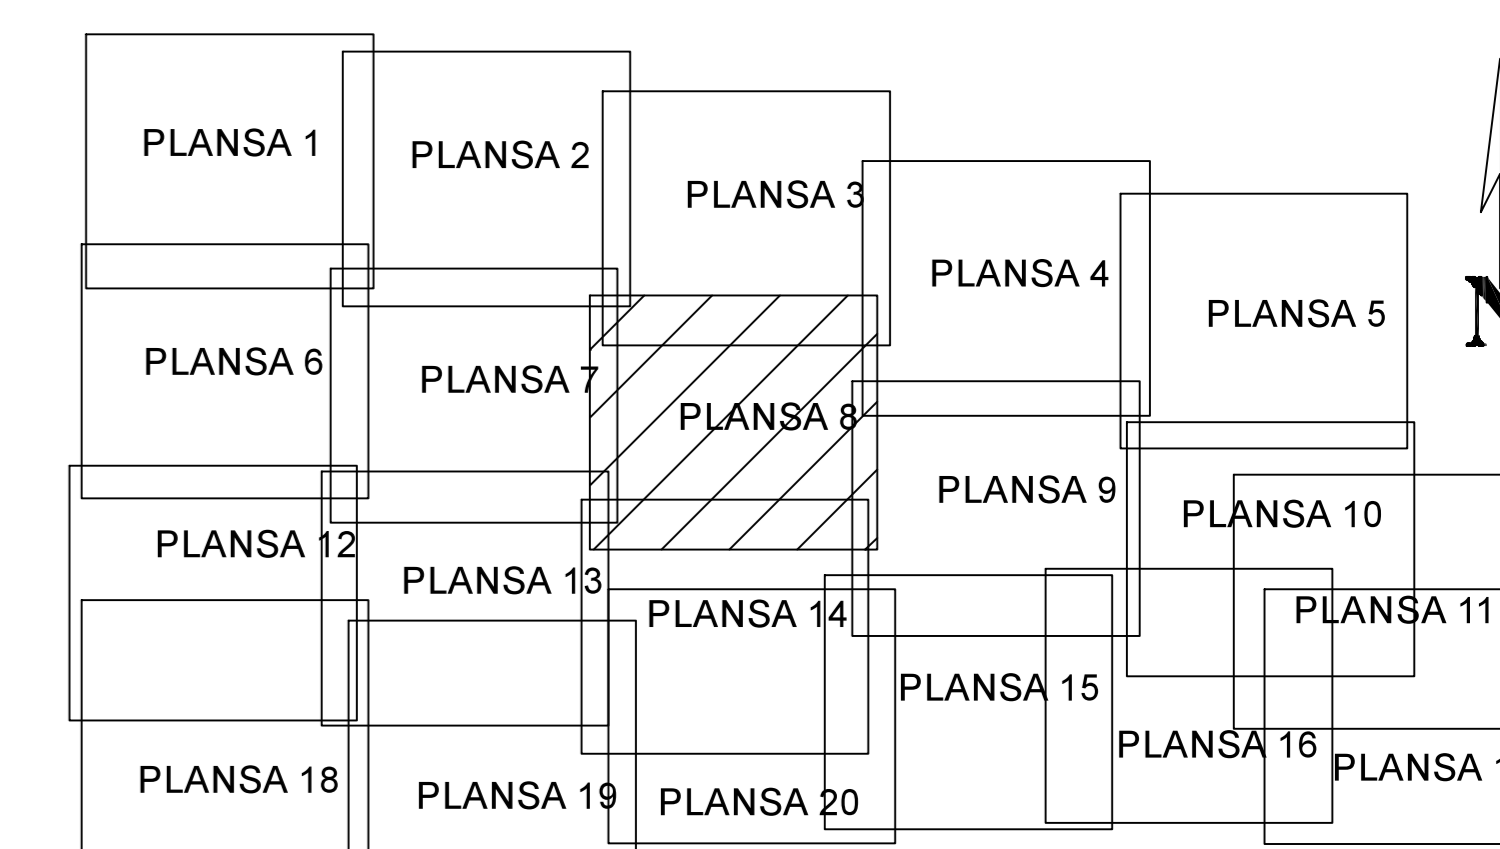

PLAN CADASTRAL
JUDET IALOMITA, UAT SCINTEIA
Sectorul Cadastral 11

Spre publicare
Scara 1:1000
Sistem de proiectie "STEREO '70"
- Plansa 8 -

SCHITA DE RACORDARE A PLANSELOR