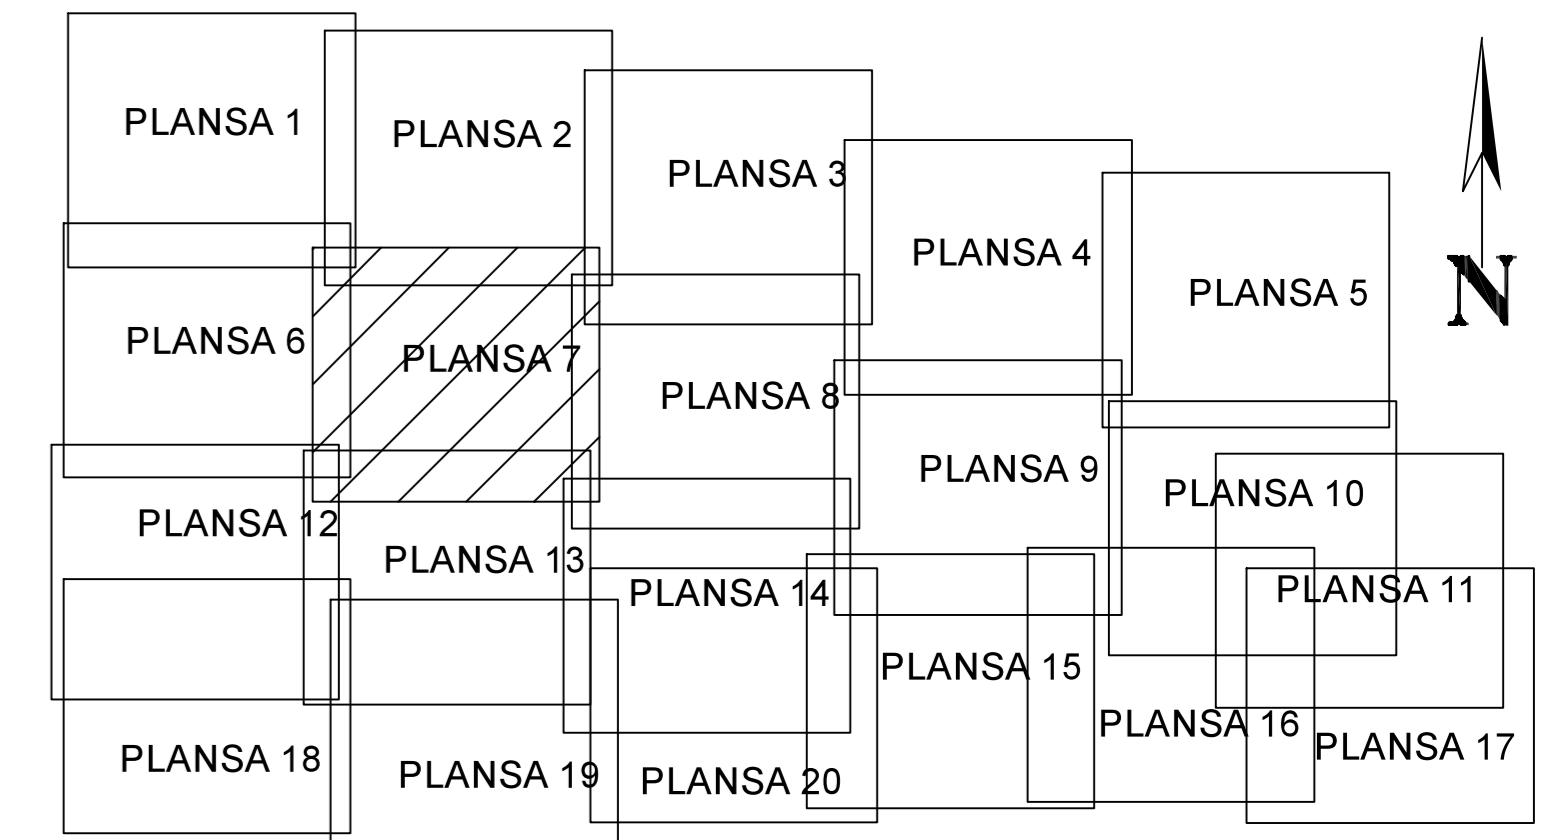

### Sectorul Cadastral 11

Spre publicare

Scara 1:1000

Sistem de proiectie "STEREO '70"

- Plansa 7 -

SCHITA DE RACORDARE A PLANSELOR

#### LEGENDA

- Limită IMOBIL
- Limită SECTOR
- Limită UAT
- Limită INTRAVILAN
- Limită TARLA
- 1 Număr SECTOR
- 489 ID IMOBIL
- T1 Număr TARLA
- DE 7 Toponimie