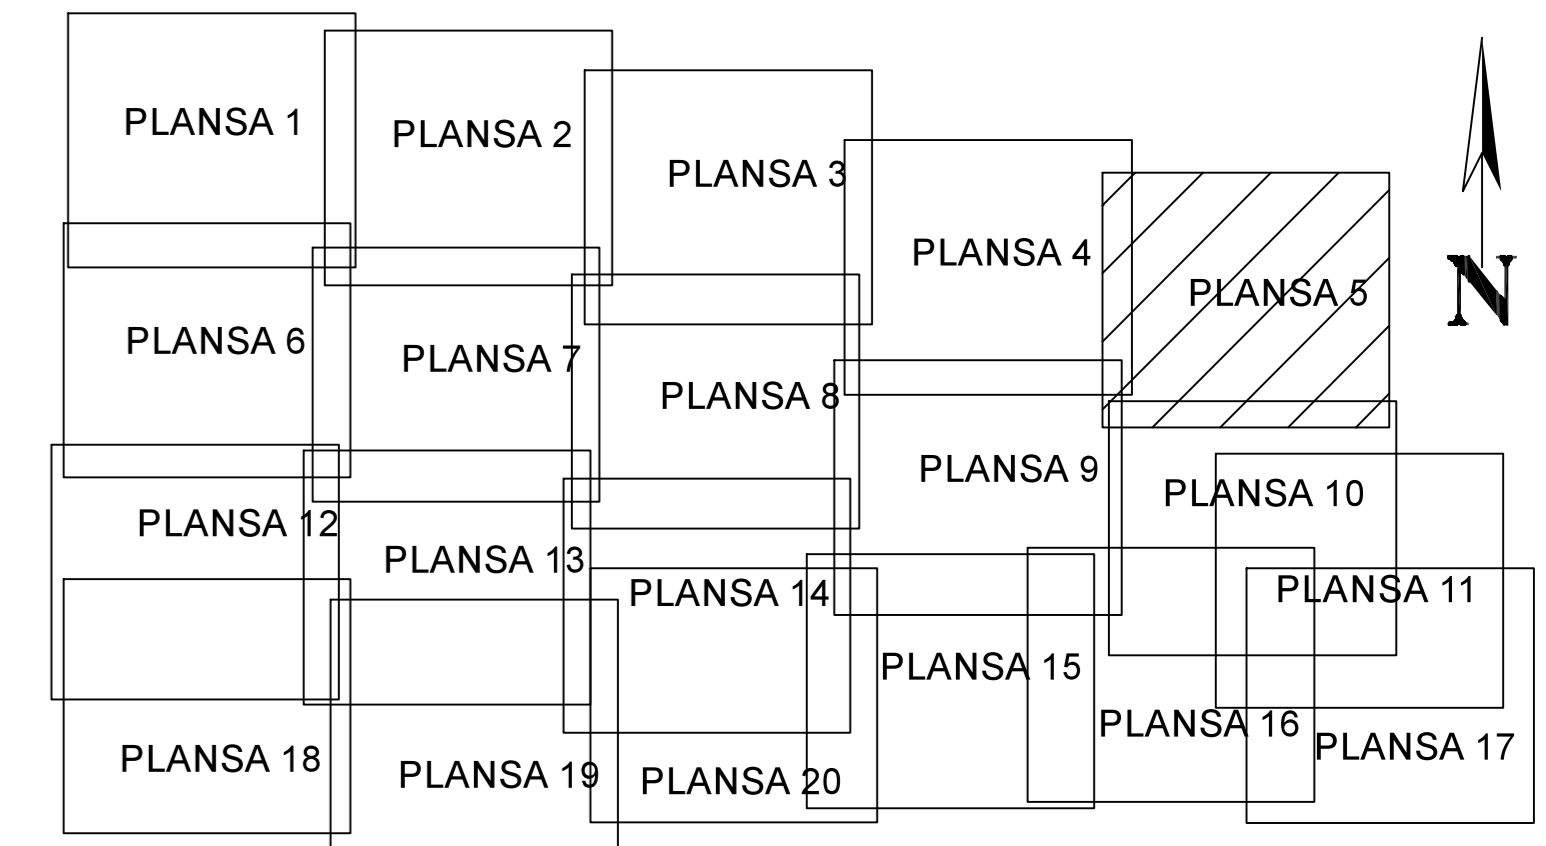

PLAN CADASTRAL
JUDET IALOMITA, UAT SCINTEIA
Sectorul Cadastral 11

Spre publicare
Scara 1:1000
Sistem de proiectie "STEREO '70"
- Plansa 5 -

SCHITA DE RACORDARE A PLANSELOR

LEGENDA

- Limită IMOBIL
- Limită SECTOR
- Limită UAT
- Limită INTRAVILAN
- Limită TARLA
- 1 Număr SECTOR
- 489 ID IMOBIL
- T1 Număr TARLA
- DE 7 Toponimie

SCHITA DISPUNERII SECTORULUI CADASTRAL