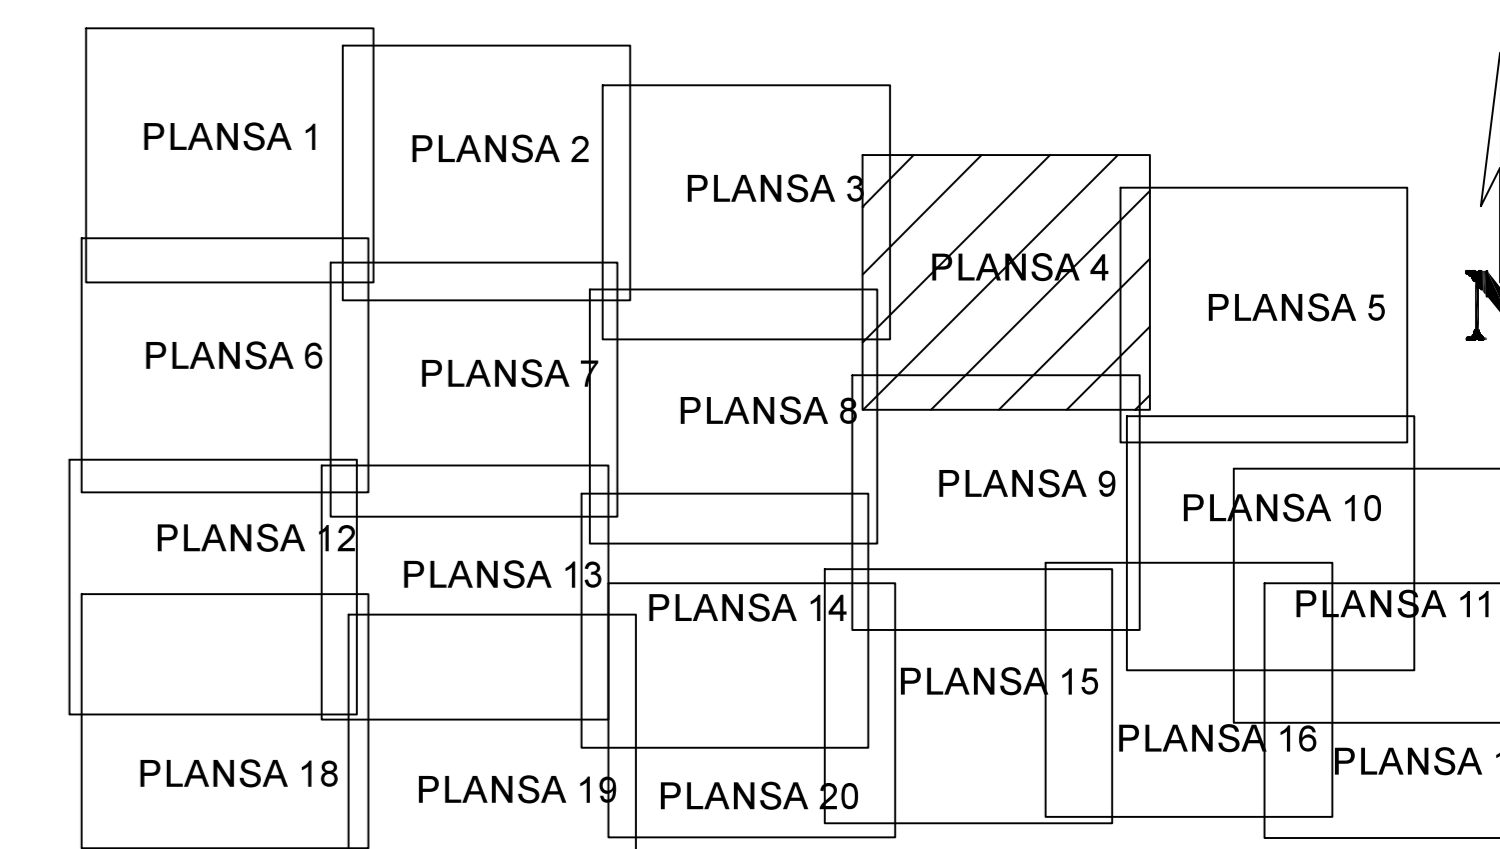

PLAN CADASTRAL
JUDET IALOMITA, UAT SCINTEIA
Sectorul Cadastral 11

Spre publicare
 Scara 1:1000
 Sistem de proiectie "STEREO '70"
 - Plansa 4 -

SCHITA DE RACORDARE A PLANSELOR

LEGENDA

- Limită IMOBIL
- Limită SECTOR
- Limită UAT
- Limită INTRAVILAN
- Limită TARLA
- ① Număr SECTOR
- 489 ID IMOBIL
- T1 Număr TARLA
- DE 7 Toponimie

SCHITA DISPUNERII SECTORULUI CADASTRAL