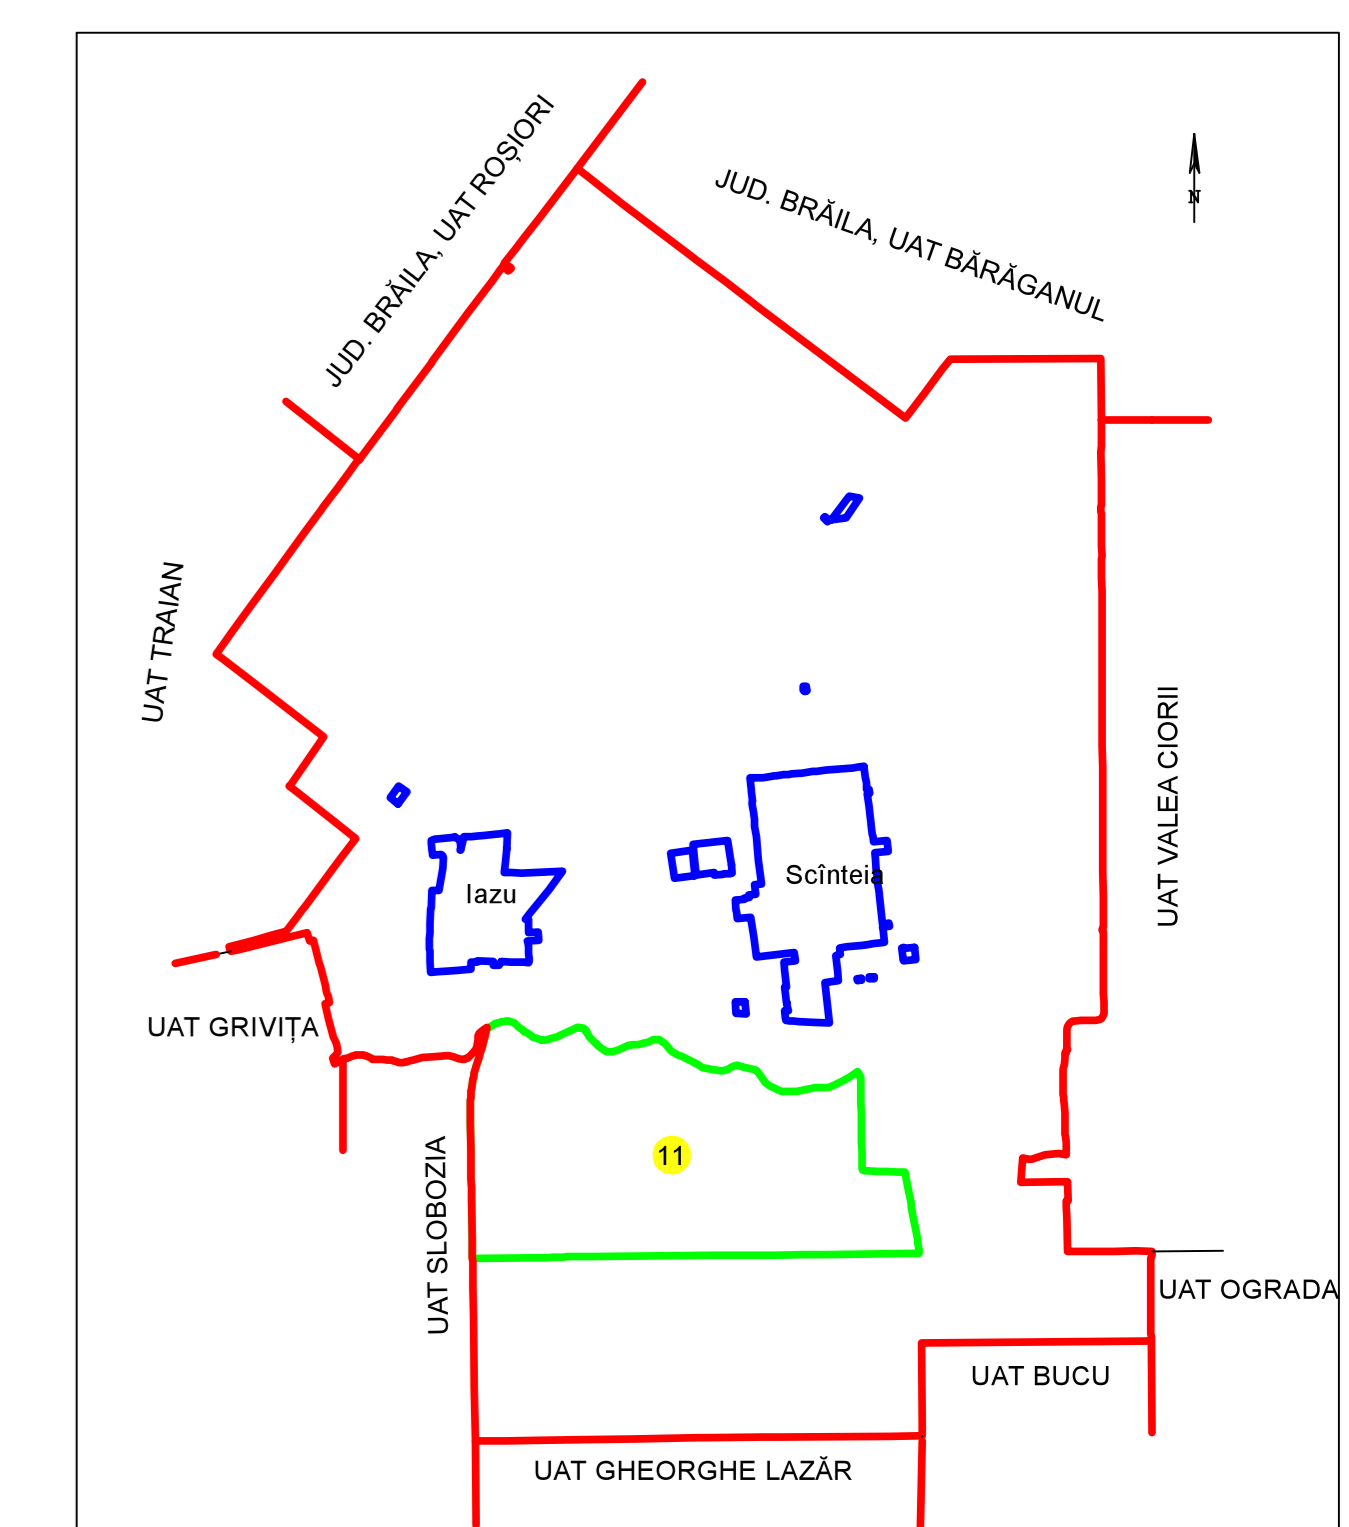

SCHITA DISPUNERII SECTORULUI CADASTRAL