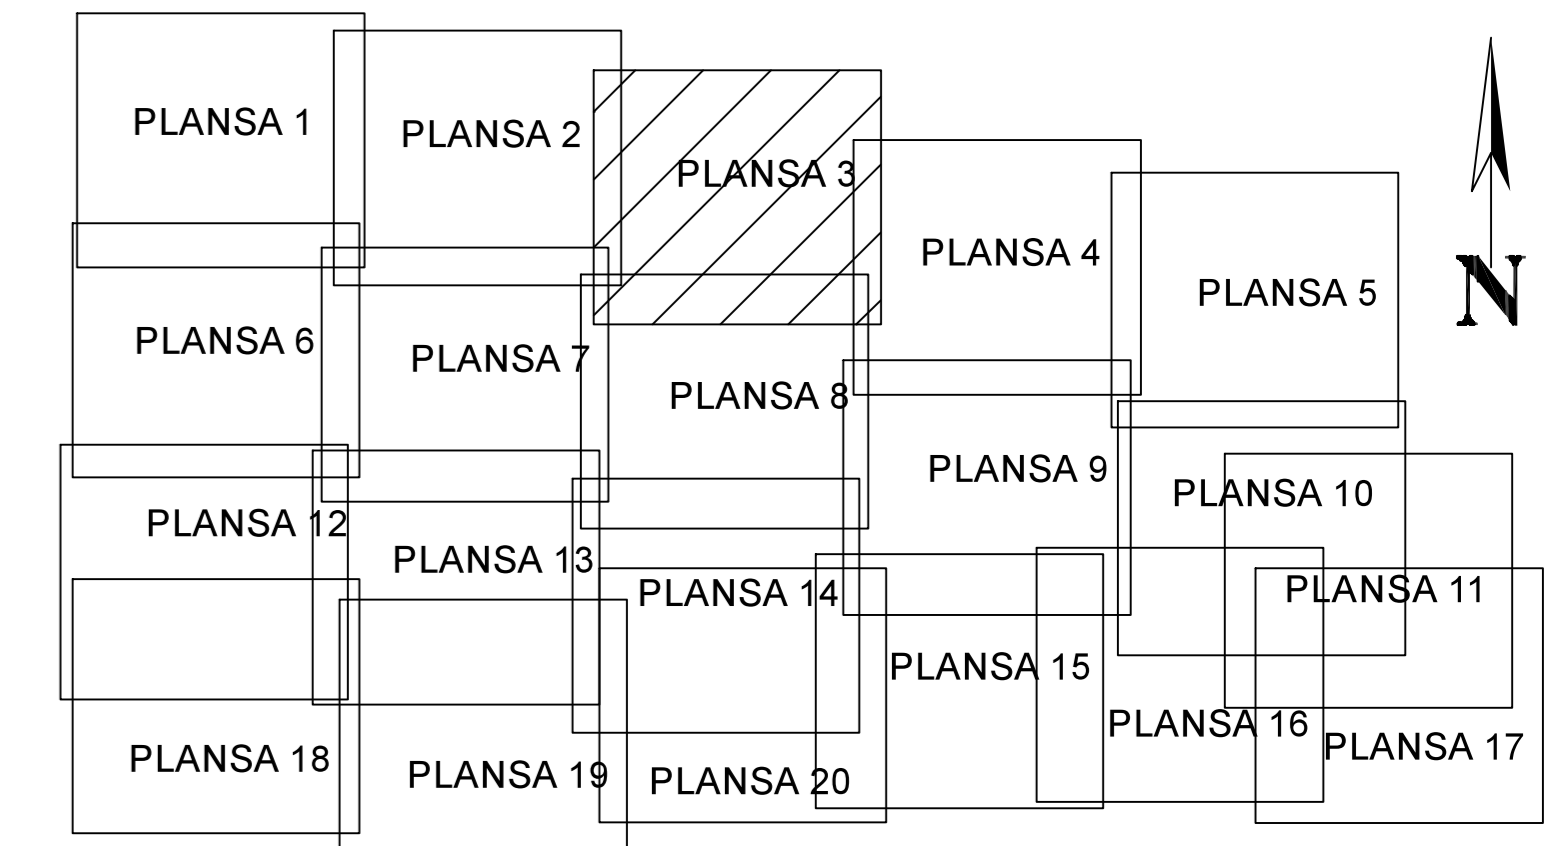

PLAN CADASTRAL
JUDET IALOMITA, UAT SCINTEIA
Sectorul Cadastral 11

Spre publicare
Scara 1:1000
Sistem de proiectie "STEREO '70"
- Plansa 3 -

SCHITA DE RACORDARE A PLANSELOR