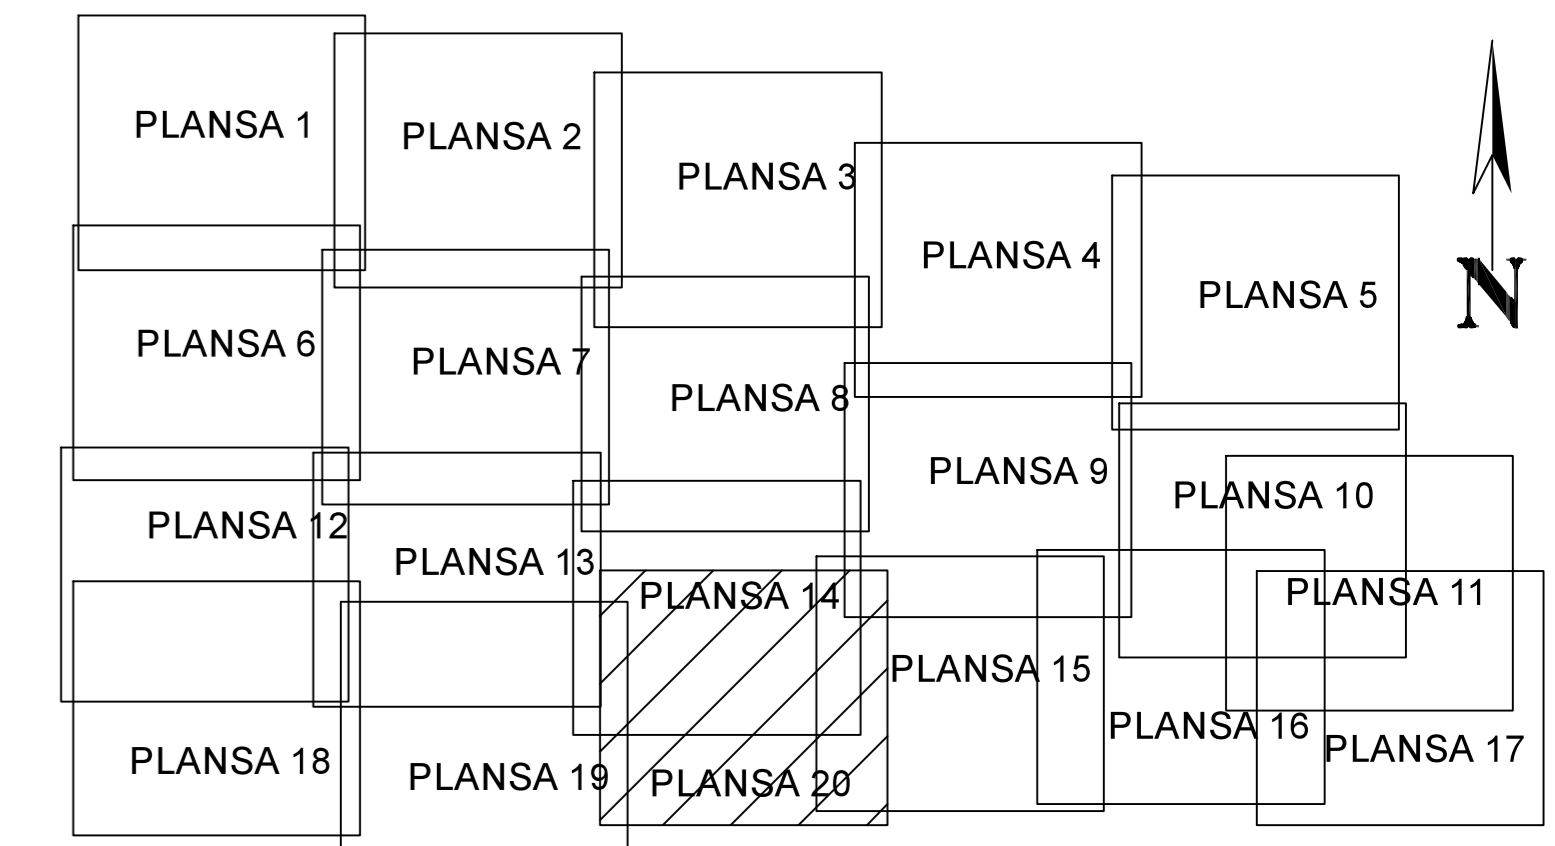

PLAN CADASTRAL

JUDET IALOMITA, UAT SCINTEIA

Sectorul Cadastral 11

Spre publicare
 Scara 1:1000
 Sistem de proiectie "STEREO '70"
 - Plansa 20 -

SCHITA DE RACORDARE A PLANSELOR

LEGENDA

- Limită IMOBIL
- Limită SECTOR
- Limită UAT
- Limită INTRAVILAN
- Limită TARLA
- 1 Număr SECTOR
- 489 ID IMOBIL
- T1 Număr TARLA
- DE 7 Toponimie

SCHITA DISPUNERII SECTORULUI CADASTRAL