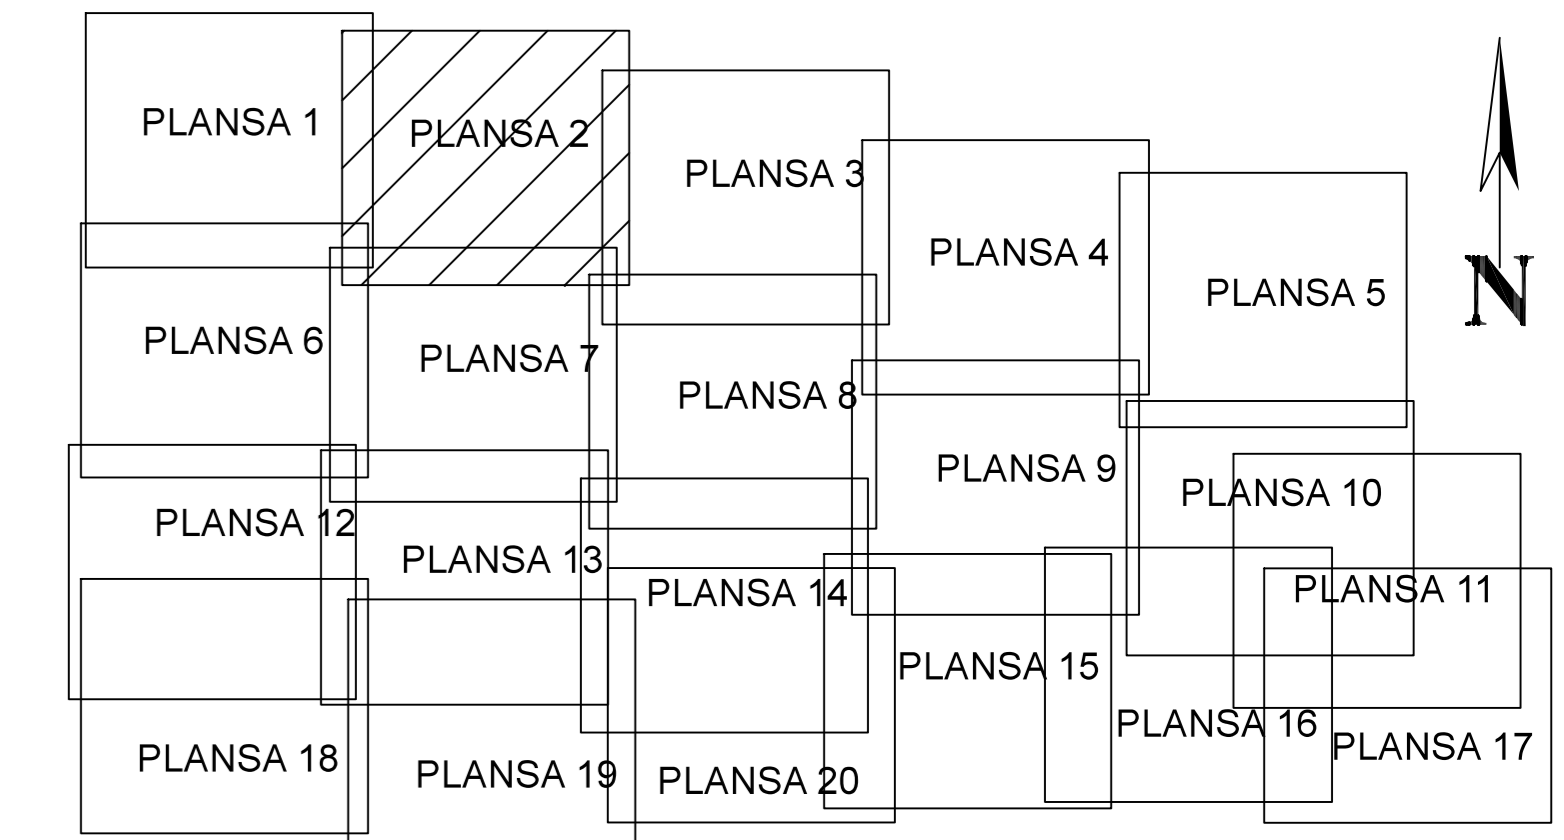

# PLAN CADASTRAL

### Sectorul Cadastral 11

Spre publicare  
 Scara 1:1000  
 Sistem de proiectie "STEREO '70"  
 - Plansa 2 -

SCHITA DE RACORDARE A PLANSELOR

LEGENDA

- Limită IMOBIL
- Limită SECTOR
- Limită UAT
- Limită INTRAVILAN
- Limită TARLA
- 1 Număr SECTOR
- 489 ID IMOBIL
- T1 Număr TARLA
- DE 7 Toponimie