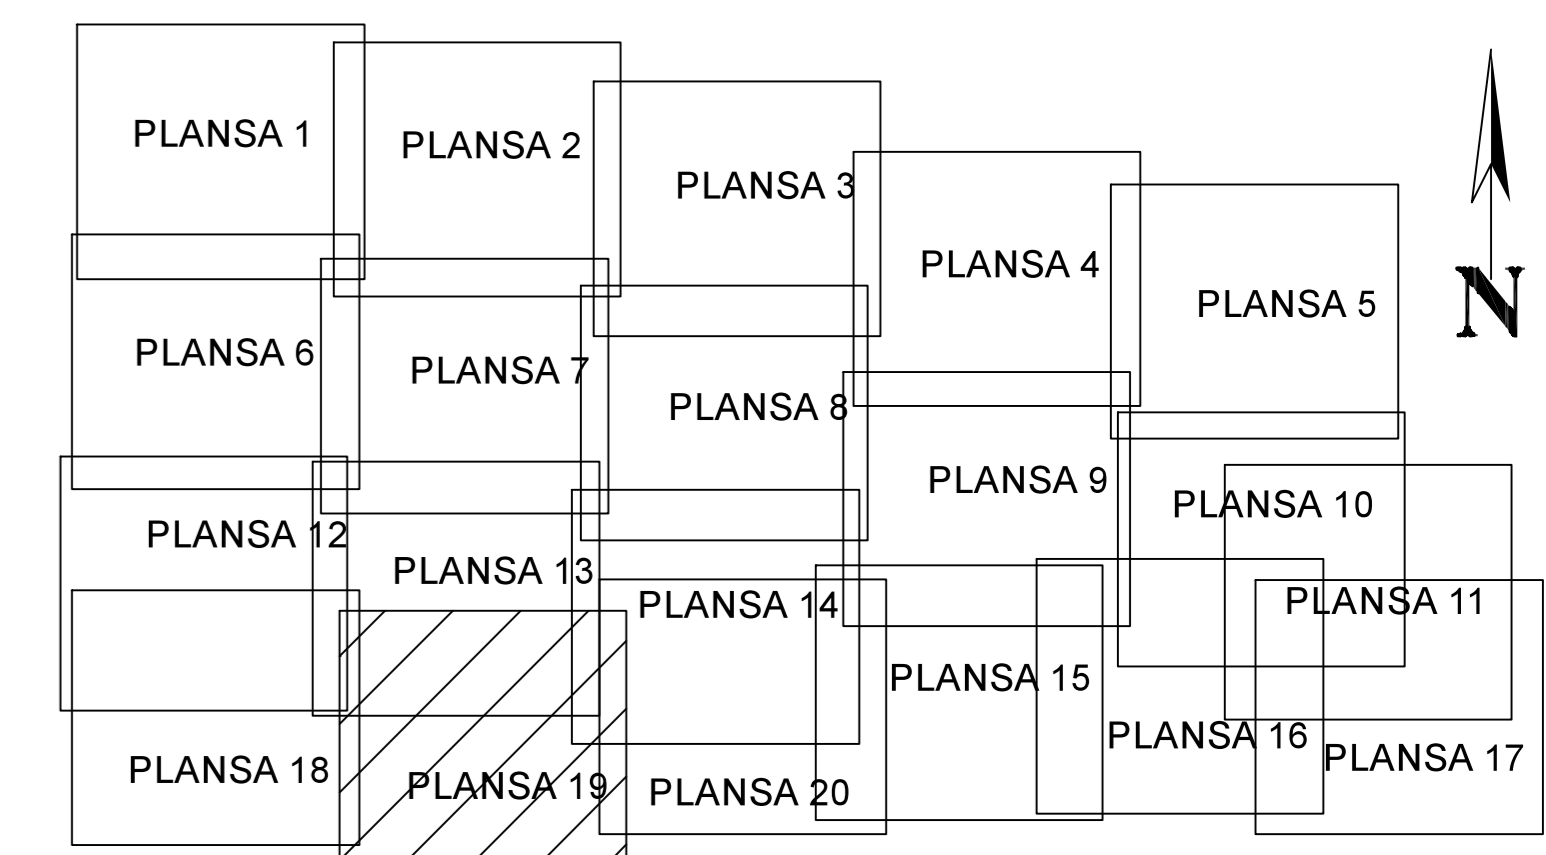

# PLAN CADASTRAL

### Sectorul Cadastral 11

Spre publicare  
 Scara 1:1000  
 Sistem de proiectie "STEREO '70"  
 - Plansa 19 -

SCHITA DE RACORDARE A PLANSELOR

LEGENDA

	Limită IMOBIL
	Limită SECTOR
	Limită UAT
	Limită INTRAVILAN
	Limită TARLA
	Număr SECTOR
489	ID IMOBIL
T1	Număr TARLA
DE 7	Toponimie