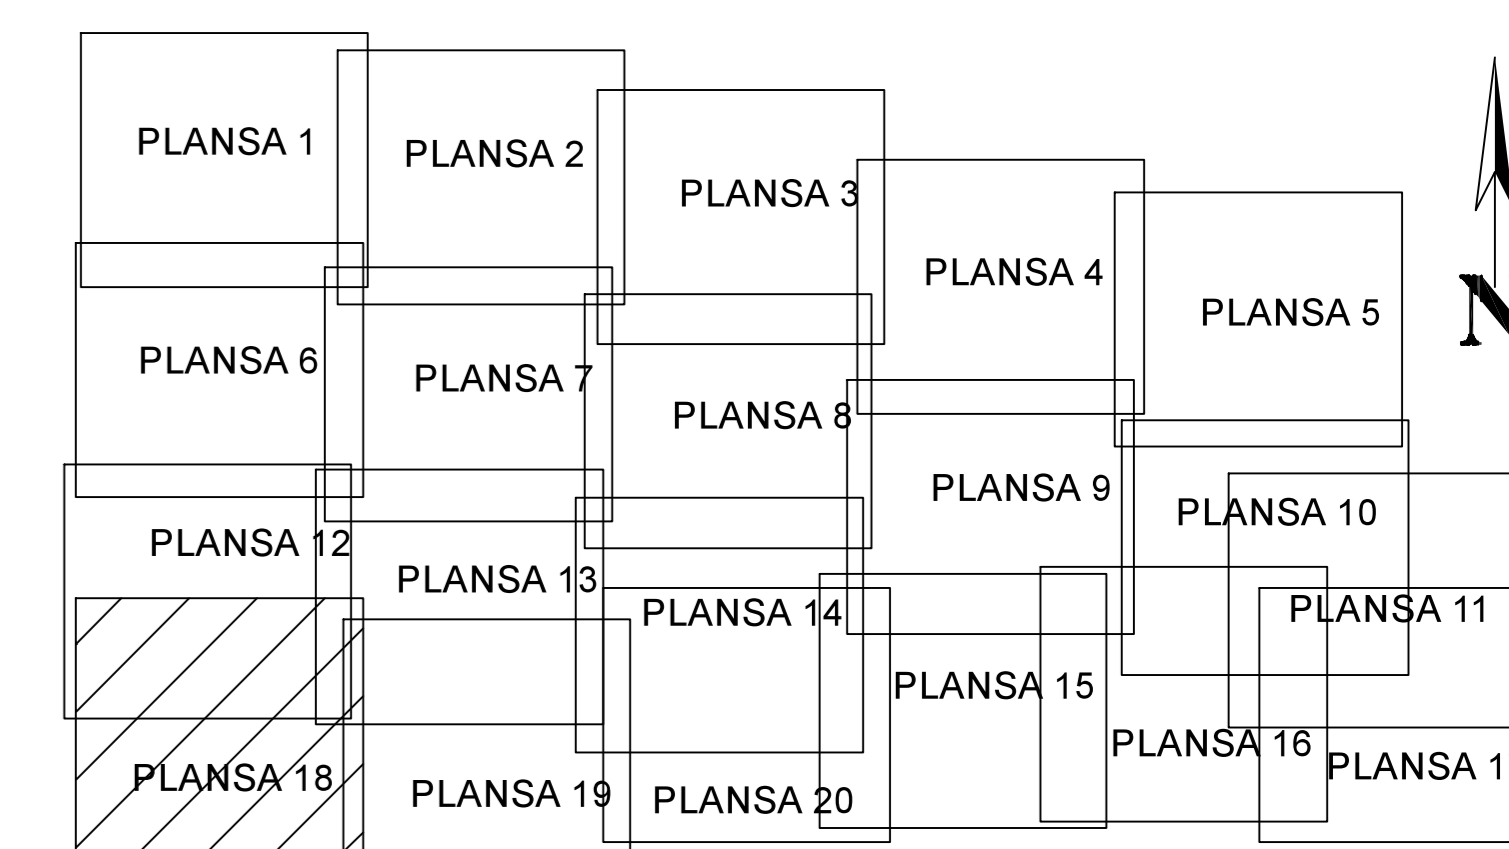

PLAN CADASTRAL

JUDET IALOMITA, UAT SCINTEIA

Sectorul Cadastral 11

Spre publicare
 Scara 1:1000
 Sistem de proiectie "STEREO '70"
 - Plansa 18 -

SCHITA DE RACORDARE A PLANSELOR

LEGENDA

- Limită IMOBIL
- Limită SECTOR
- Limită UAT
- Limită INTRAVILAN
- Limită TARLA
- 1 Număr SECTOR
- 489 ID IMOBIL
- T1 Număr TARLA
- DE 7 Toponimie

SCHITA DISPUNERII SECTORULUI CADASTRAL