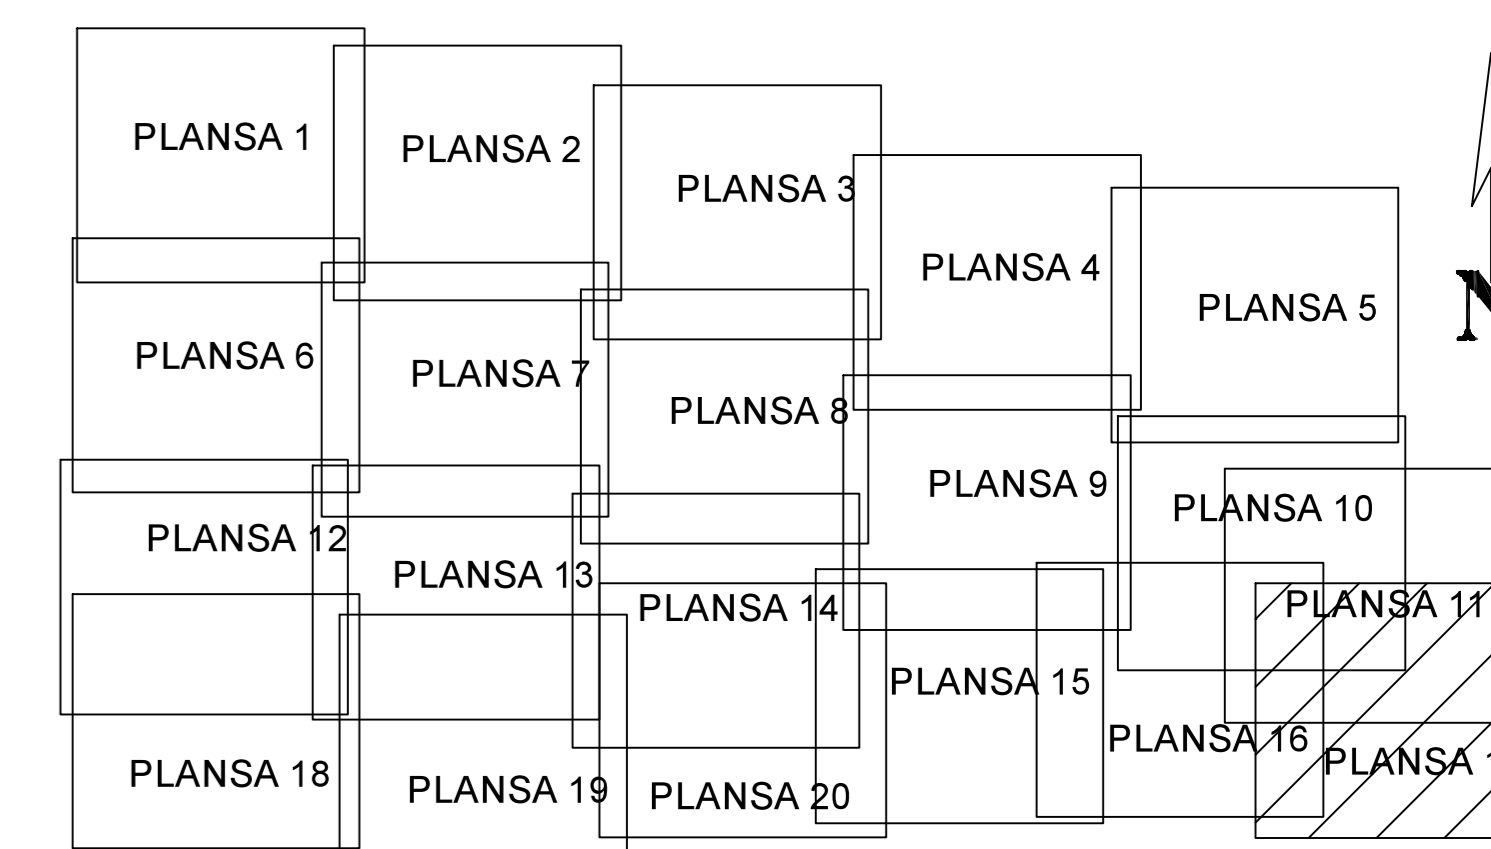

**PLAN CADASTRAL**  
**JUDET IALOMITA, UAT SCINTEIA**  
**Sectorul Cadastral 11**

Spre publicare  
 Scara 1:1000  
 Sistem de proiectie "STEREO '70"  
 - Plansa 17 -

SCHITA DE RACORDARE A PLANSELOR

**LEGENDA**

- Limită IMOBIL
- Limită SECTOR
- Limită UAT
- Limită INTRAVILAN
- Limită TARLA
- ① Număr SECTOR
- 489 ID IMOBIL
- T1 Număr TARLA
- DE 7 Toponimie

SCHITA DISPUNERII SECTORULUI CADASTRAL