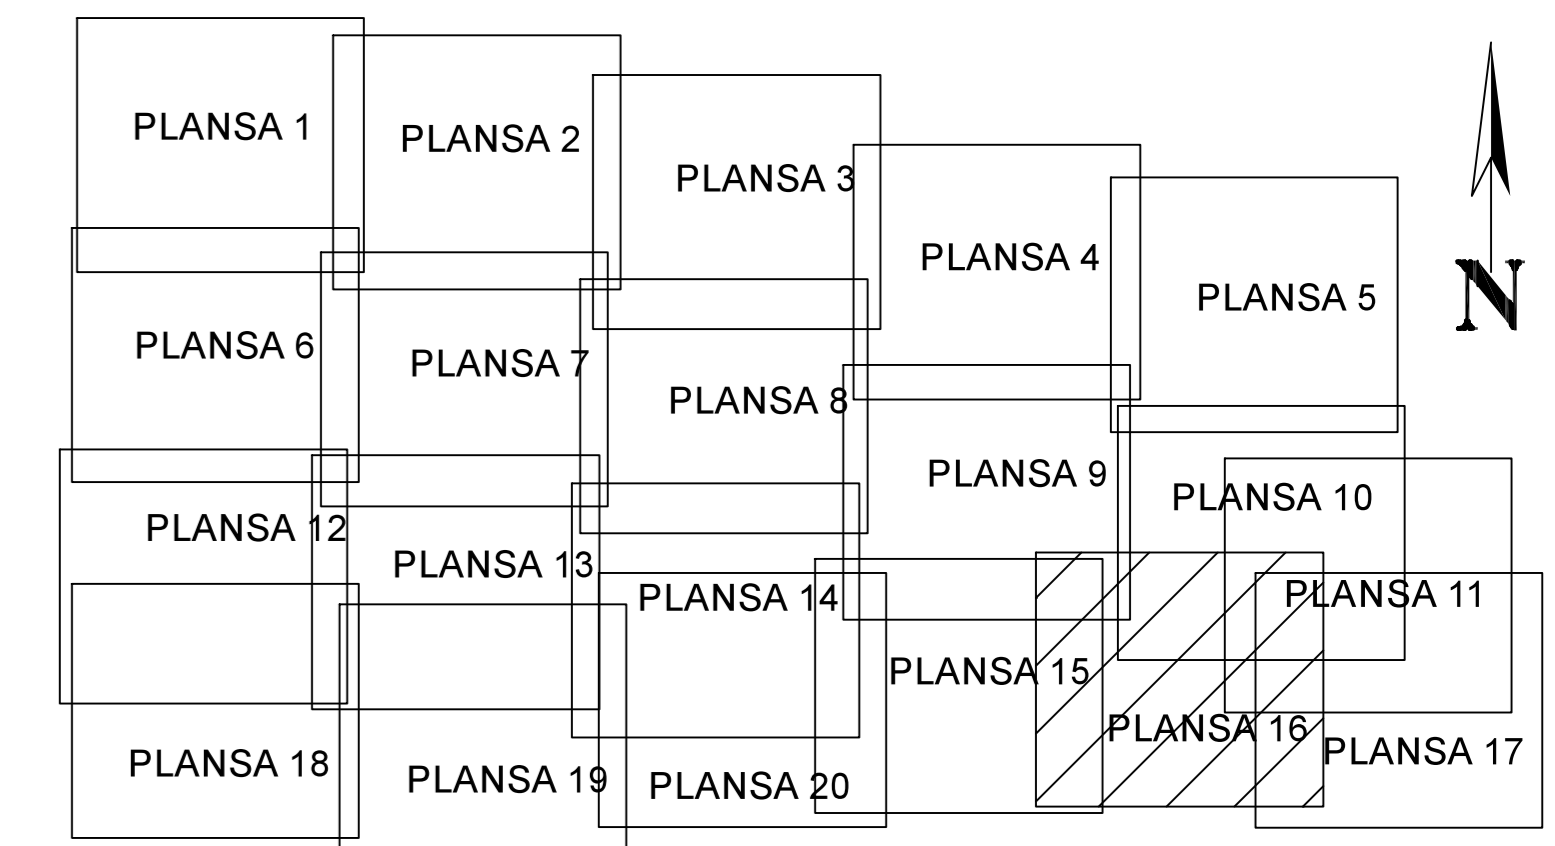

PLAN CADASTRAL

JUDET IALOMITA, UAT SCINTEIA

Sectorul Cadastral 11

Spre publicare
 Scara 1:1000
 Sistem de proiectie "STEREO '70"
 - Plansa 16 -

SCHITA DE RACORDARE A PLANSELOR

LEGENDA

- Limită IMOBIL
- Limită SECTOR
- Limită UAT
- Limită INTRAVILAN
- Limită TARLA
- 1 Număr SECTOR
- 489 ID IMOBIL
- T1 Număr TARLA
- DE 7 Toponimie

SCHITA DISPUNERII SECTORULUI CADASTRAL