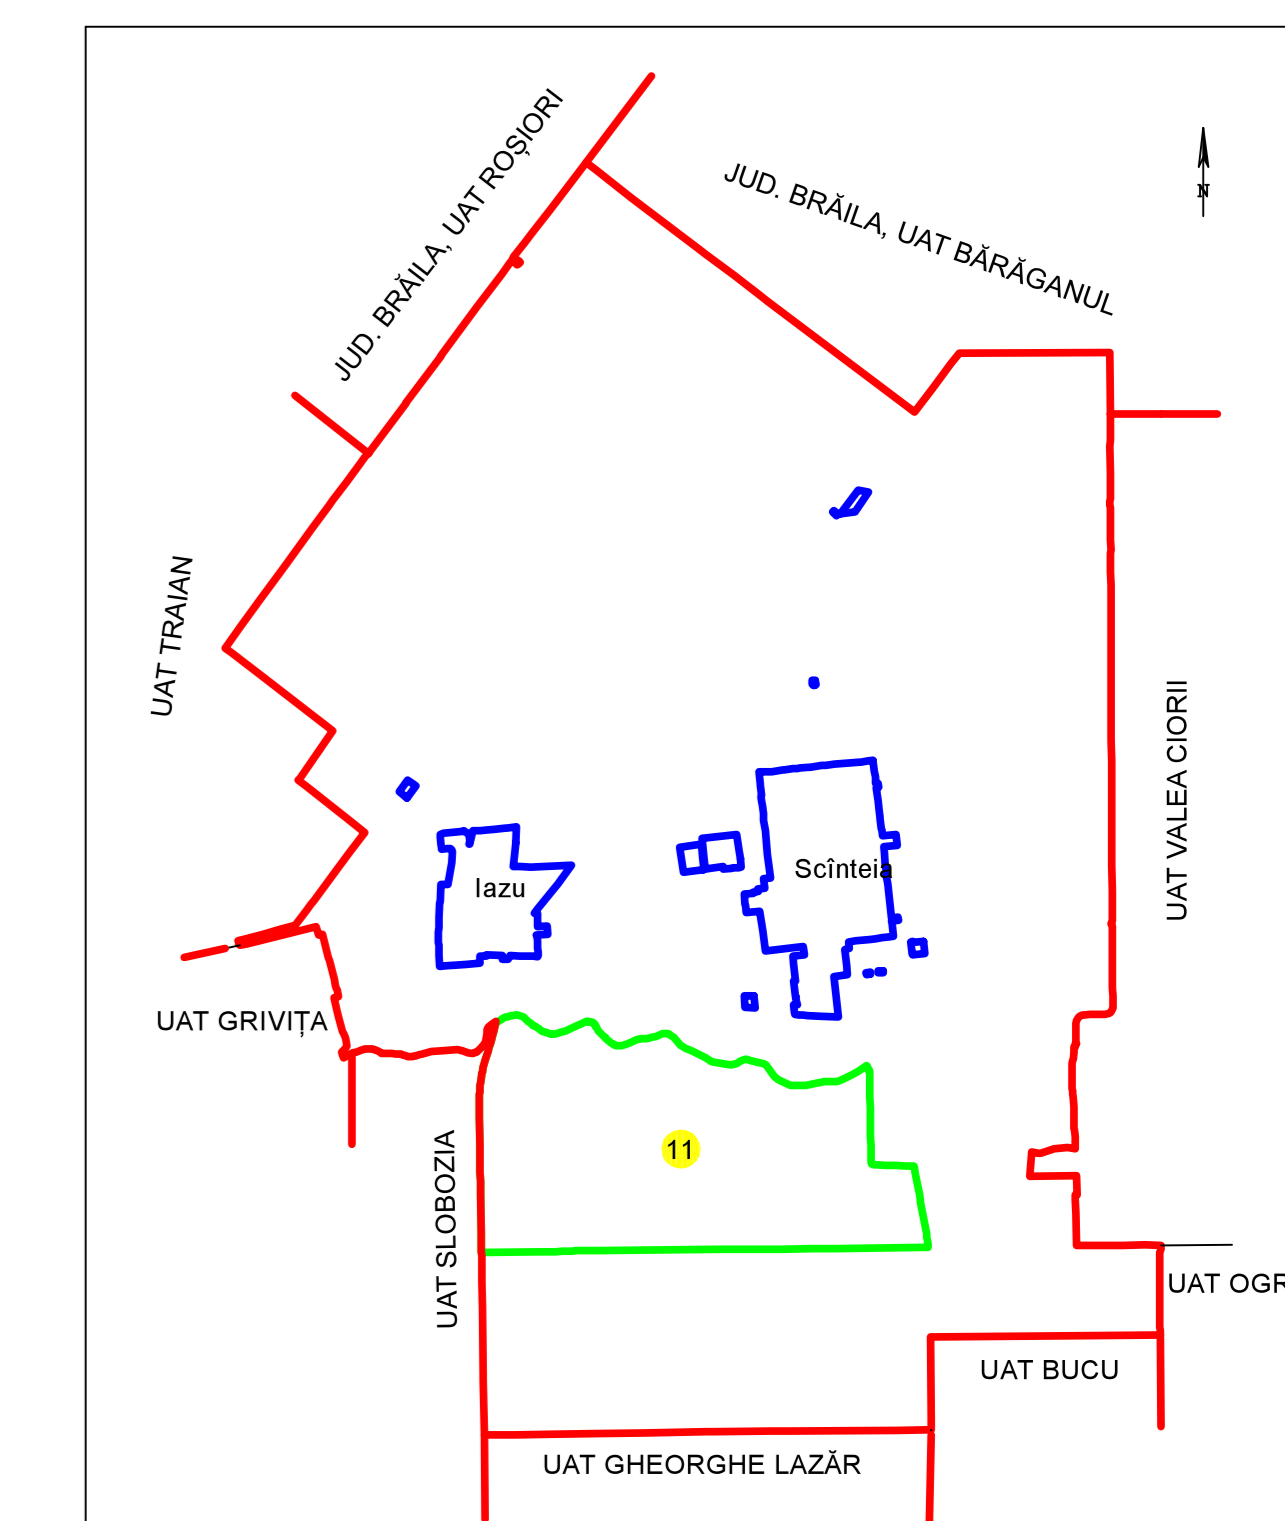

PLAN CADASTRAL

JUDET IALOMITA, UAT SCINTEIA

Sectorul Cadastral 11

Spre publicare
 Scara 1:1000
 Sistem de proiectie "STEREO '70"
 - Plansa 15 -

SCHITA DE RACORDARE A PLANSELOR

LEGENDA

- Limită IMOBIL
- Limită SECTOR
- Limită UAT
- Limită INTRAVILAN
- Limită TARLA
- 1 Număr SECTOR
- 489 ID IMOBIL
- T1 Număr TARLA
- DE 7 Toponimie

SCHITA DISPUNERII SECTORULUI CADASTRAL

358100	5413	5356
	5412	5355
	5411	5354
	5410	5353
	5409	5352
	5408	5351
358200	5407	5350
	5406	5349
	5405	5348
358300	5404	5347
	5403	5346
	5402	5345
	5401	5344
	5400	5343
	5399	5342
358400	5398	5341
	5397	5340
	5396	5339
	5395	5338
	5394	5337
	5393	
358500	5392	
	5391	
	5390	
358600	5389	
358700		
358800		
358900		
359000		