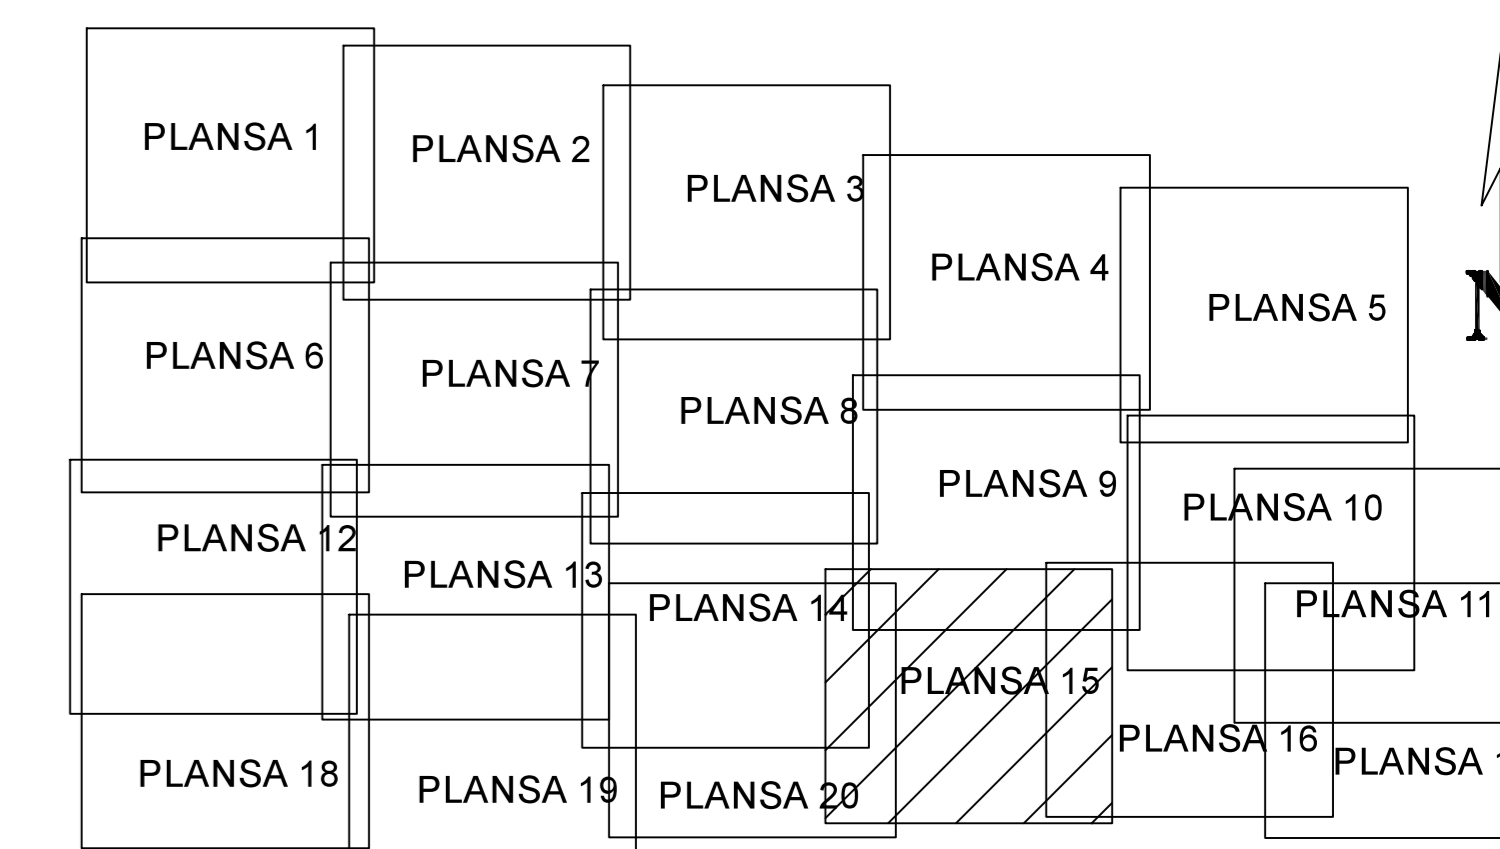

PLAN CADASTRAL

JUDET IALOMITA, UAT SCINTEIA

Sectorul Cadastral 11

Spre publicare
 Scara 1:1000
 Sistem de proiectie "STEREO '70"
 - Plansa 15 -

SCHITA DE RACORDARE A PLANSELOR

LEGENDA

- Limită IMOBIL
- Limită SECTOR
- Limită UAT
- Limită INTRAVILAN
- Limită TARLA
- 1 Număr SECTOR
- 489 ID IMOBIL
- T1 Număr TARLA
- DE 7 Toponimie

SCHITA DISPUNERII SECTORULUI CADASTRAL

358100	5413	5356
	5412	5355
	5411	5354
	5410	5353
	5409	5352
	5408	5351
358200	5407	5350
	5406	5349
	5405	5348
358300	5404	5347
	5403	5346
	5402	5345
	5401	5344
	5400	5343
	5399	5342
358400	5398	5341
	5397	5340
	5396	5339
	5395	5338
	5394	5337
	5393	
358500	5392	
	5391	
	5390	
358600	5389	
358700		
358800		
358900		
359000		