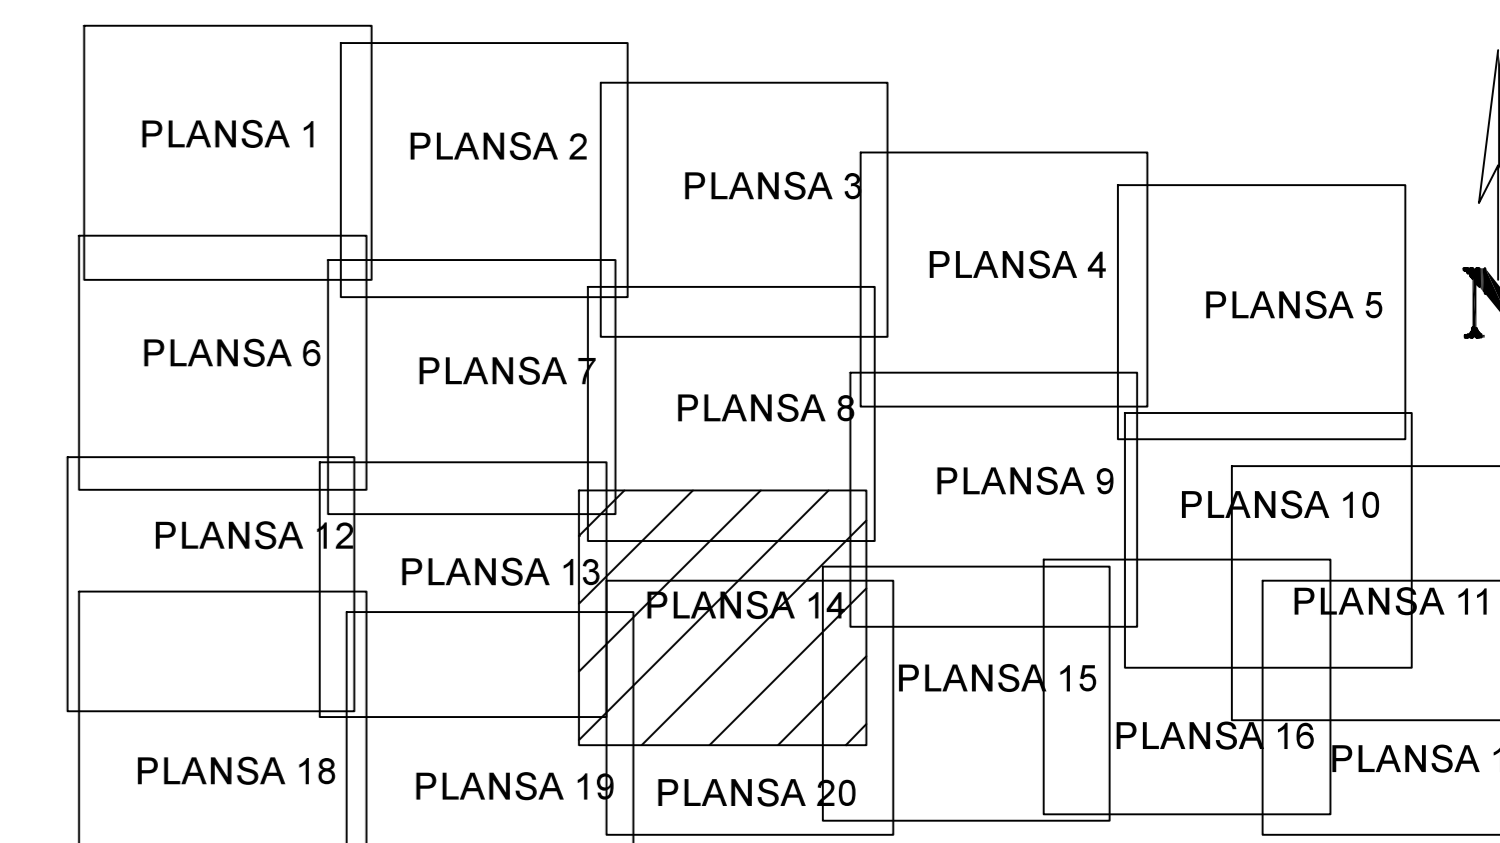

PLAN CADASTRAL

JUDET IALOMITA, UAT SCINTEIA

Sectorul Cadastral 11

Spre publicare
 Scara 1:1000
 Sistem de proiectie "STEREO '70"
 - Plansa 14 -

SCHITA DE RACORDARE A PLANSELOR

LEGENDA

- Limită IMOBIL
- Limită SECTOR
- Limită UAT
- Limită INTRAVILAN
- Limită TARLA
- 1 Număr SECTOR
- 489 ID IMOBIL
- T1 Număr TARLA
- DE 7 Toponimie

SCHITA DISPUNERII SECTORULUI CADASTRAL