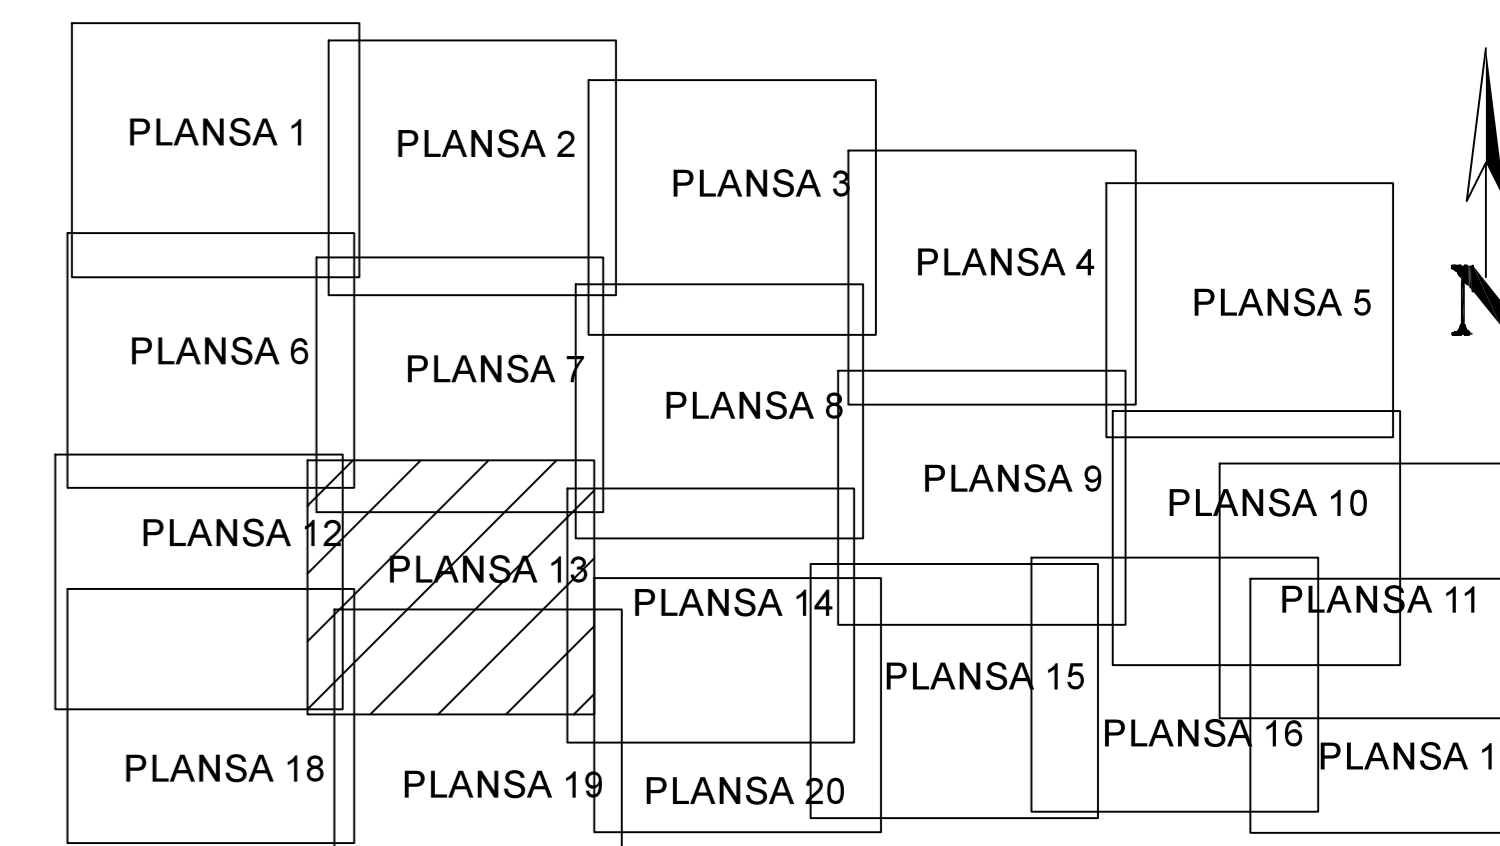

PLAN CADASTRAL
JUDET IALOMITA, UAT SCINTEIA
Sectorul Cadastral 11

Spre publicare
 Scara 1:1000
 Sistem de proiectie "STEREO '70"
 - Plansa 13 -

SCHITA DE RACORDARE A PLANSELOR

LEGENDA

- Limită IMOBIL
- Limită SECTOR
- Limită UAT
- Limită INTRAVILAN
- Limită TARLA
- 1 Număr SECTOR
- 489 ID IMOBIL
- T1 Număr TARLA
- DE 7 Toponimie

SCHITA DISPUNERII SECTORULUI CADASTRAL