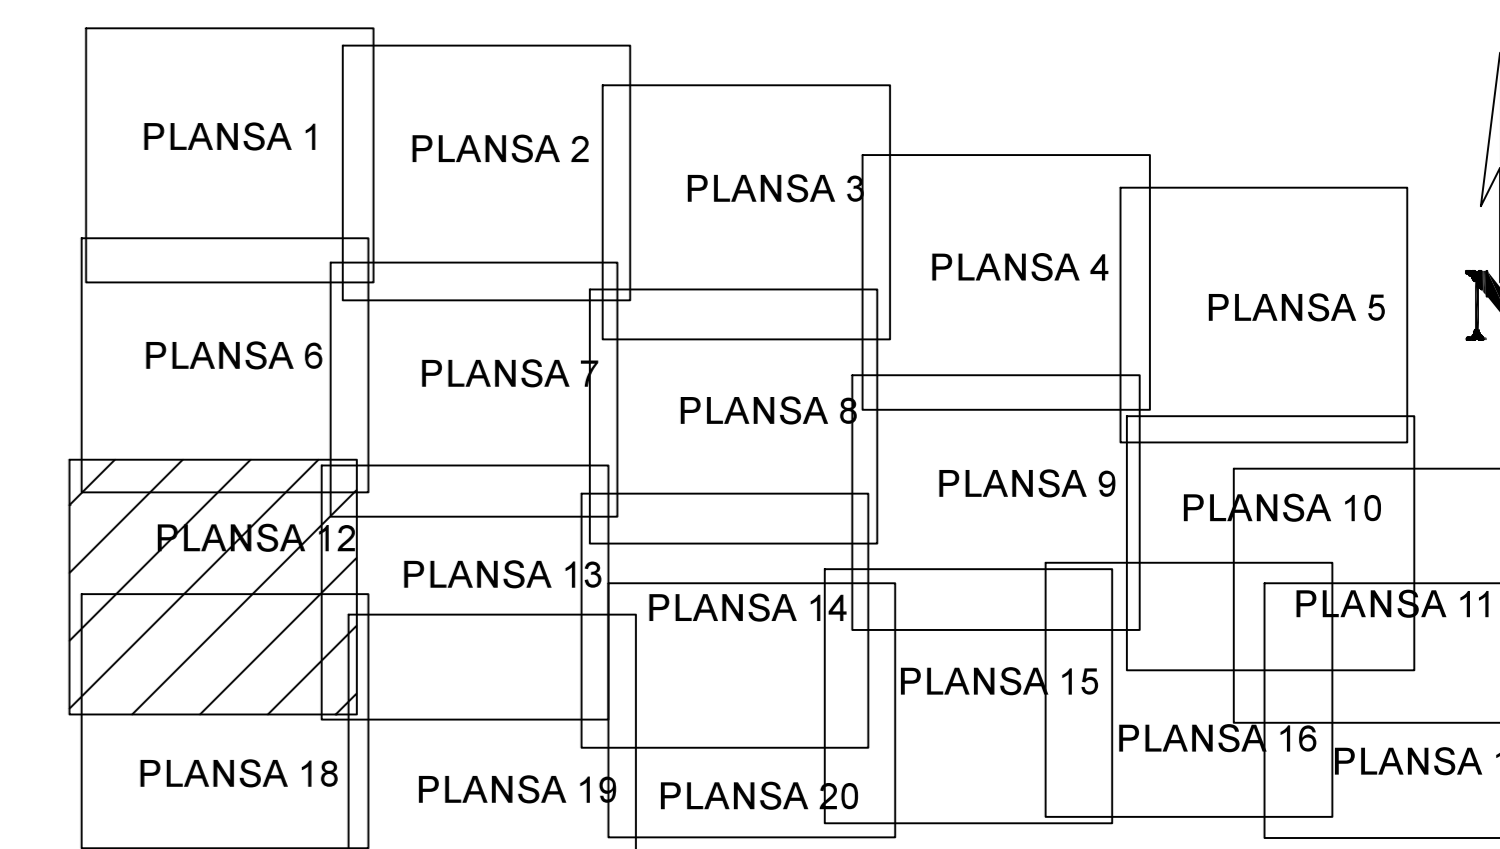

PLAN CADASTRAL
JUDET IALOMITA, UAT SCINTEIA
 Sectorul Cadastral 11

Spre publicare
 Scara 1:1000
 Sistem de proiectie "STEREO '70"
 - Plansa 12 -

SCHITA DE RACORDARE A PLANSELOR

LEGENDA

- Limită IMOBIL
- Limită SECTOR
- Limită UAT
- Limită INTRAVILAN
- Limită TARLA
- ① Număr SECTOR
- 489 ID IMOBIL
- T1 Număr TARLA
- DE 7 Toponimie

SCHITA DISPUNERII SECTORULUI CADASTRAL