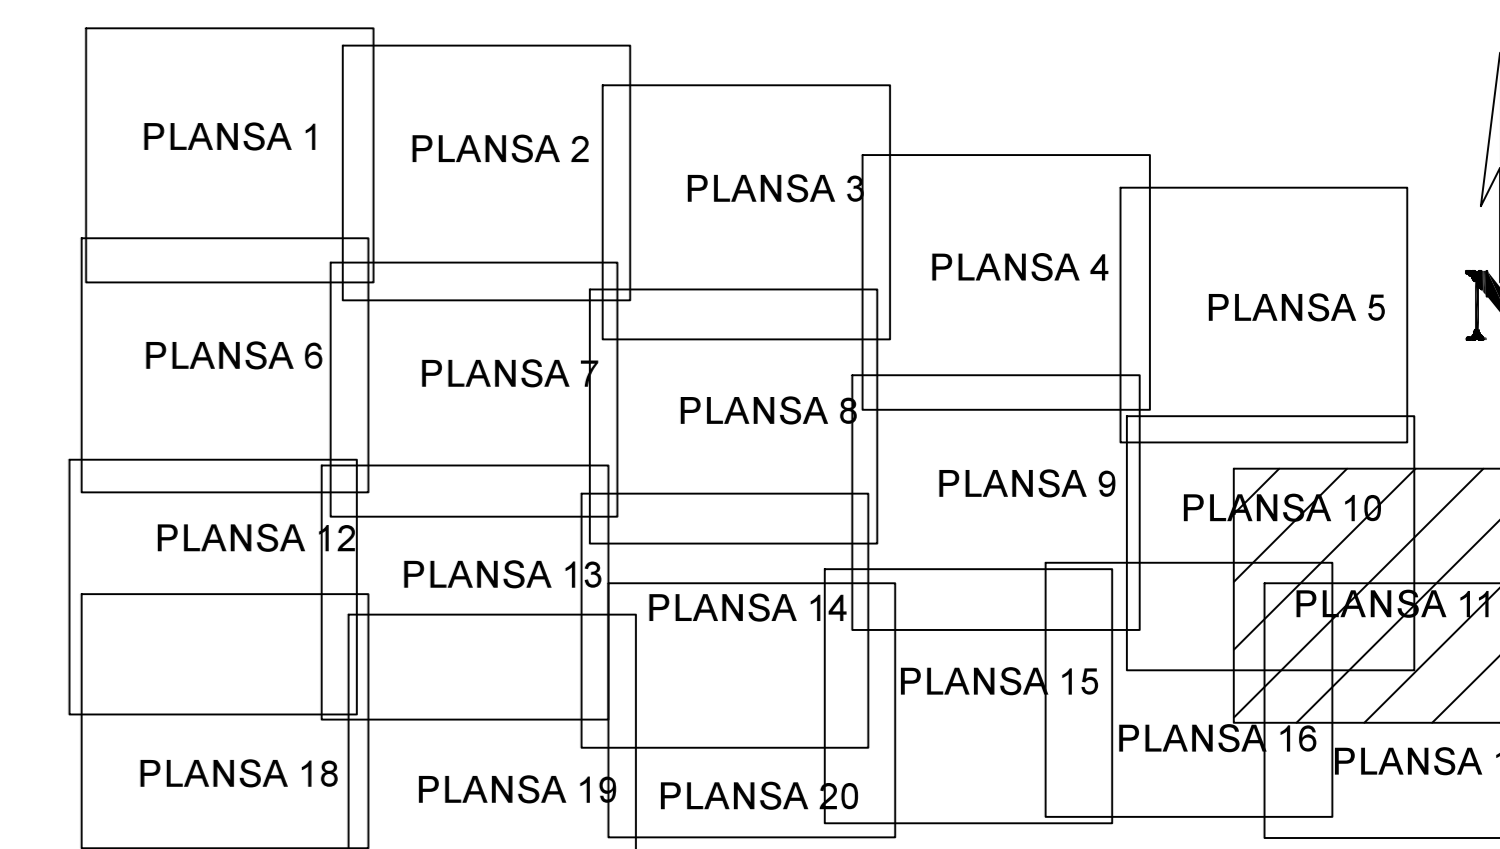

# PLAN CADASTRAL

### Sectorul Cadastral 11

Spre publicare  
 Scara 1:1000  
 Sistem de proiectie "STEREO '70"  
 - Plansa 11 -

SCHITA DE RACORDARE A PLANSELOR

#### LEGENDA

- Limită IMOBIL
- Limită SECTOR
- Limită UAT
- Limită INTRAVILAN
- Limită TARLA
- 1 Număr SECTOR
- 489 ID IMOBIL
- T1 Număr TARLA
- DE 7 Toponimie

SCHITA DISPUNERII SECTORULUI CADASTRAL