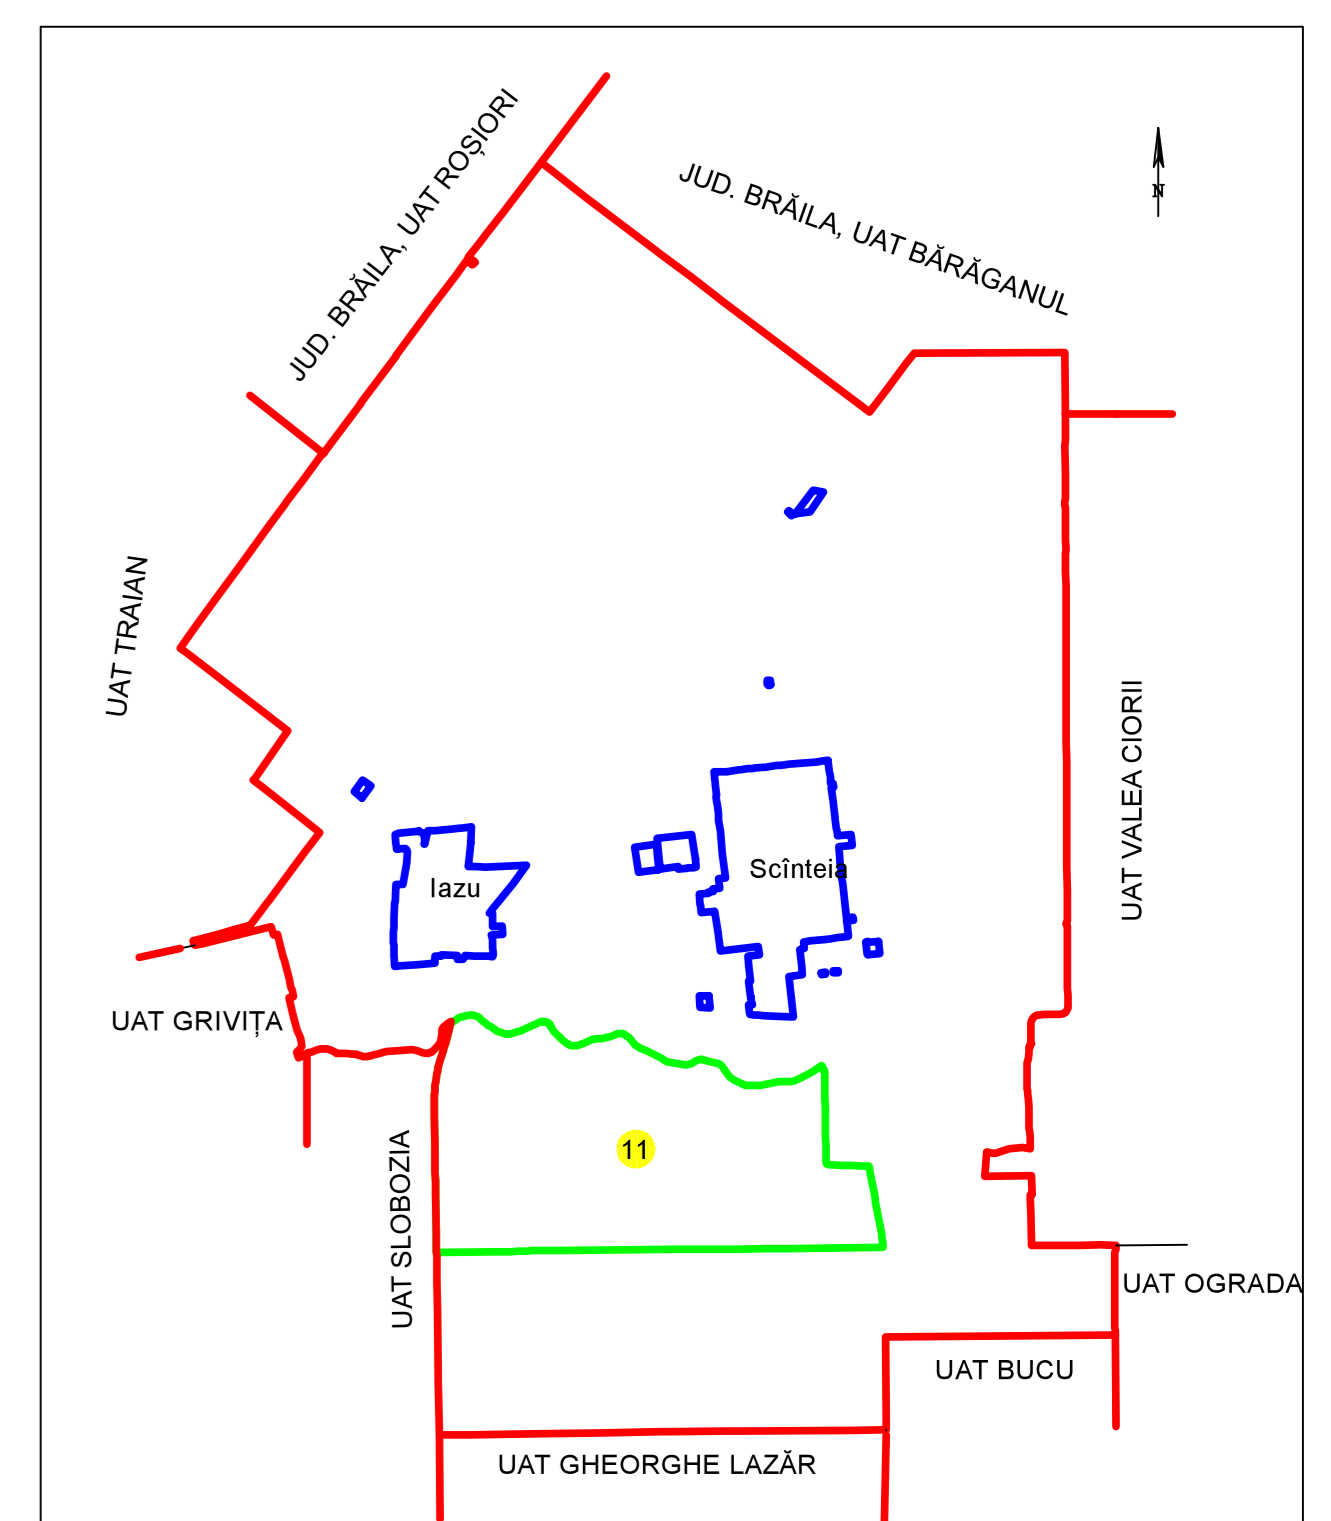

SCHITA DISPUNERII SECTORULUI CADASTRAL