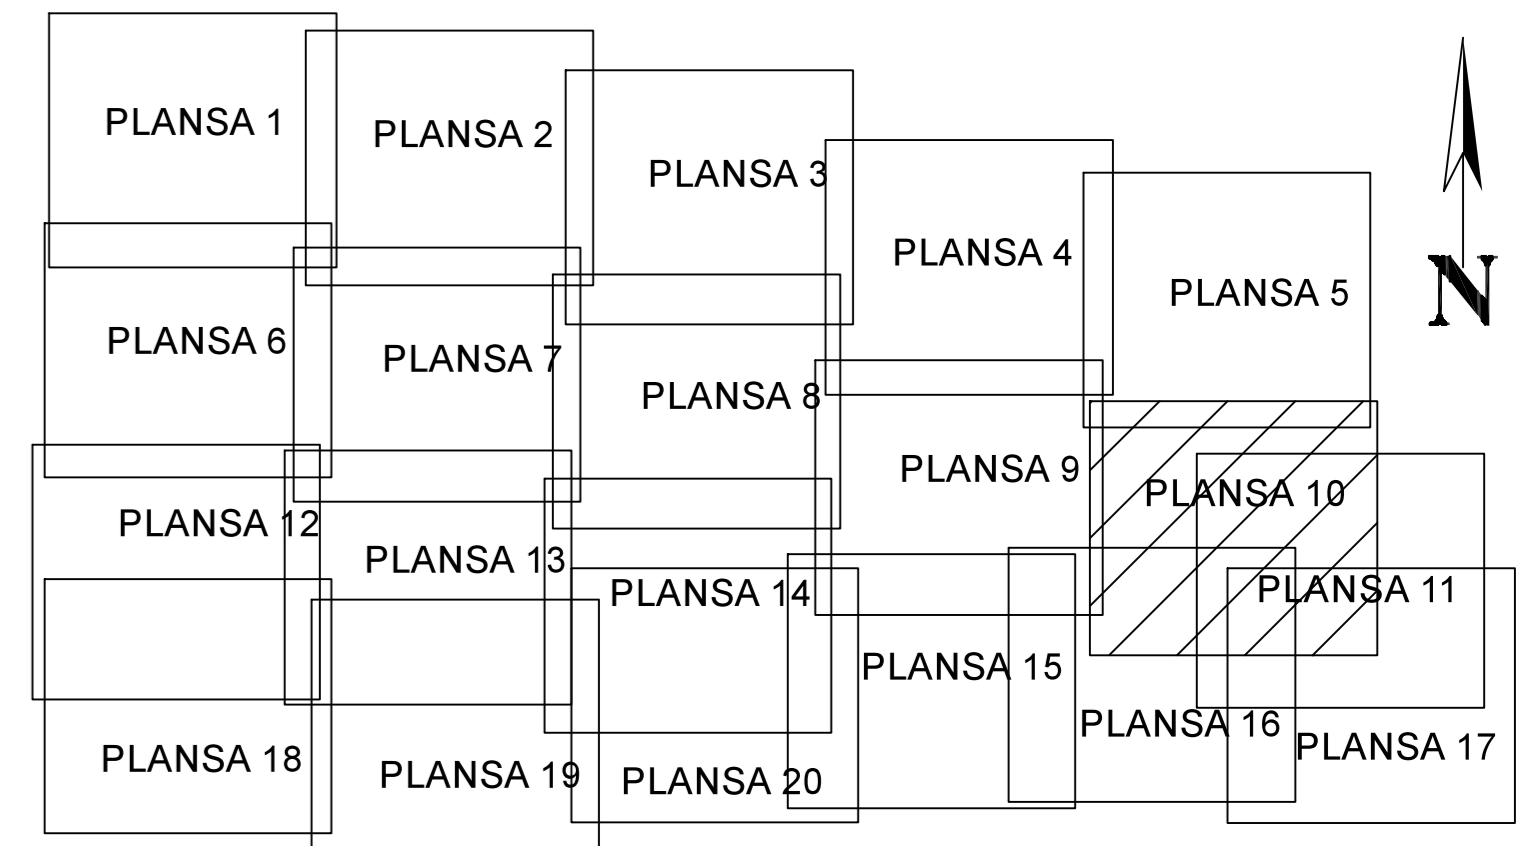

PLAN CADASTRAL
JUDET IALOMITA, UAT SCINTEIA
Sectorul Cadastral 11

Spre publicare
Scara 1:1000
Sistem de proiectie "STEREO '70"
- Plansa 10 -

SCHITA DE RACORDARE A PLANSELOR